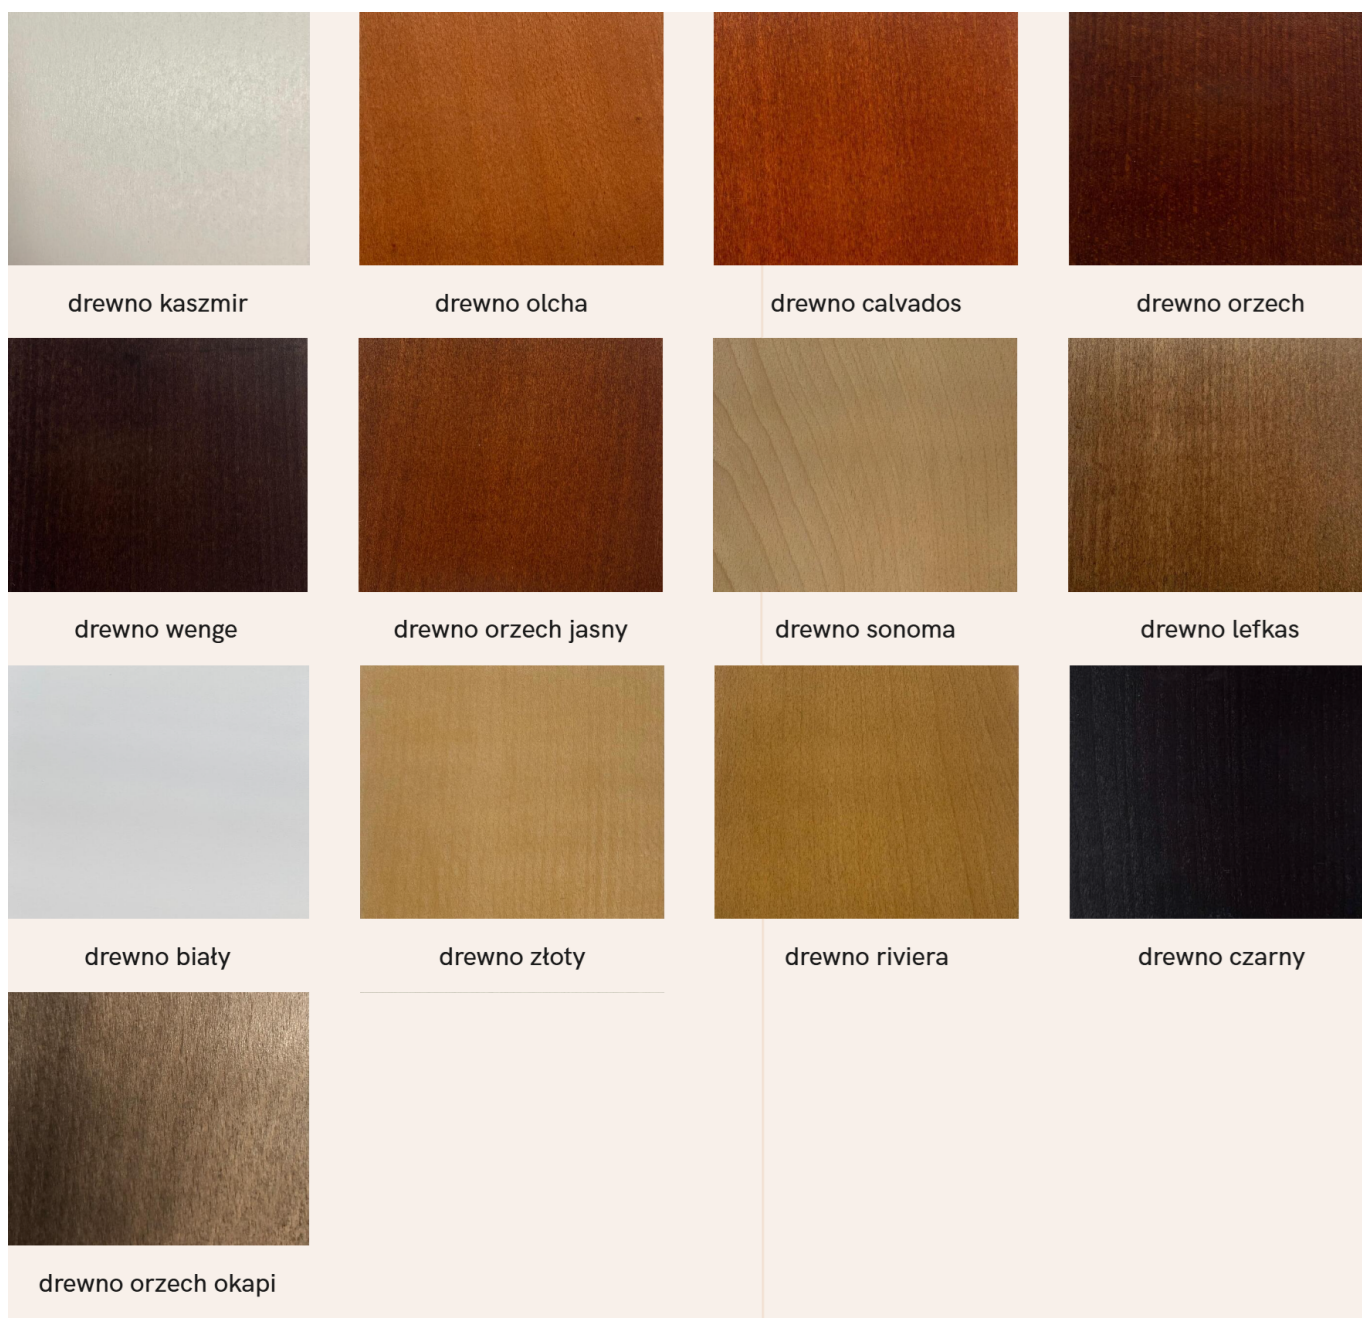

DOSTĘPNE KOLORY STELAŻA W ZAKŁADCE "WYBARWIENIE DREWNA" TKANINY W ZAKŁADCE " DOSTĘPNE TKANINY"

Jeśli potrzebują Państwo tkaninę, której nie ma na naszej liście, sporządzamy indywidualną ofertę.

SPECYFIKACJA:

Produkt posiada dodatkowe opcje:

kolor drewna: Biały (+ 22 zł), Calvados , Czarny , Dąb lefkas , Dąb riviera , Dąb sonoma , Dąb złoty , Kaszmir (+ 22 zł), Olcha , Orzech , Orzech jasny , Orzech okapi , Wenge

WYBARWIENIA DREWNA

Dostępne tkaniny

DOSTĘPNE TKANINY:

CATCH ME

Biały / CATCH ME 01
Coconut Milk

Beżowy / CATCH ME 02
Sandshell

Brązowy / CATCH ME 03
Desert Taupe

Brązowy / CATCH ME 04
Walnut

Brązowy / CATCH ME 05
Nougat

Brązowy / CATCH ME 06
Dark Earth

Pomarańczowy / CATCH
ME 07 Burnt Orange

Pomarańczowy / CATCH
ME 08 Golden Ochre

Żółty / CATCH ME 09
Honey Gold

Zielony / CATCH ME 10
Eden

Zielony / CATCH ME 11
Hedge Green