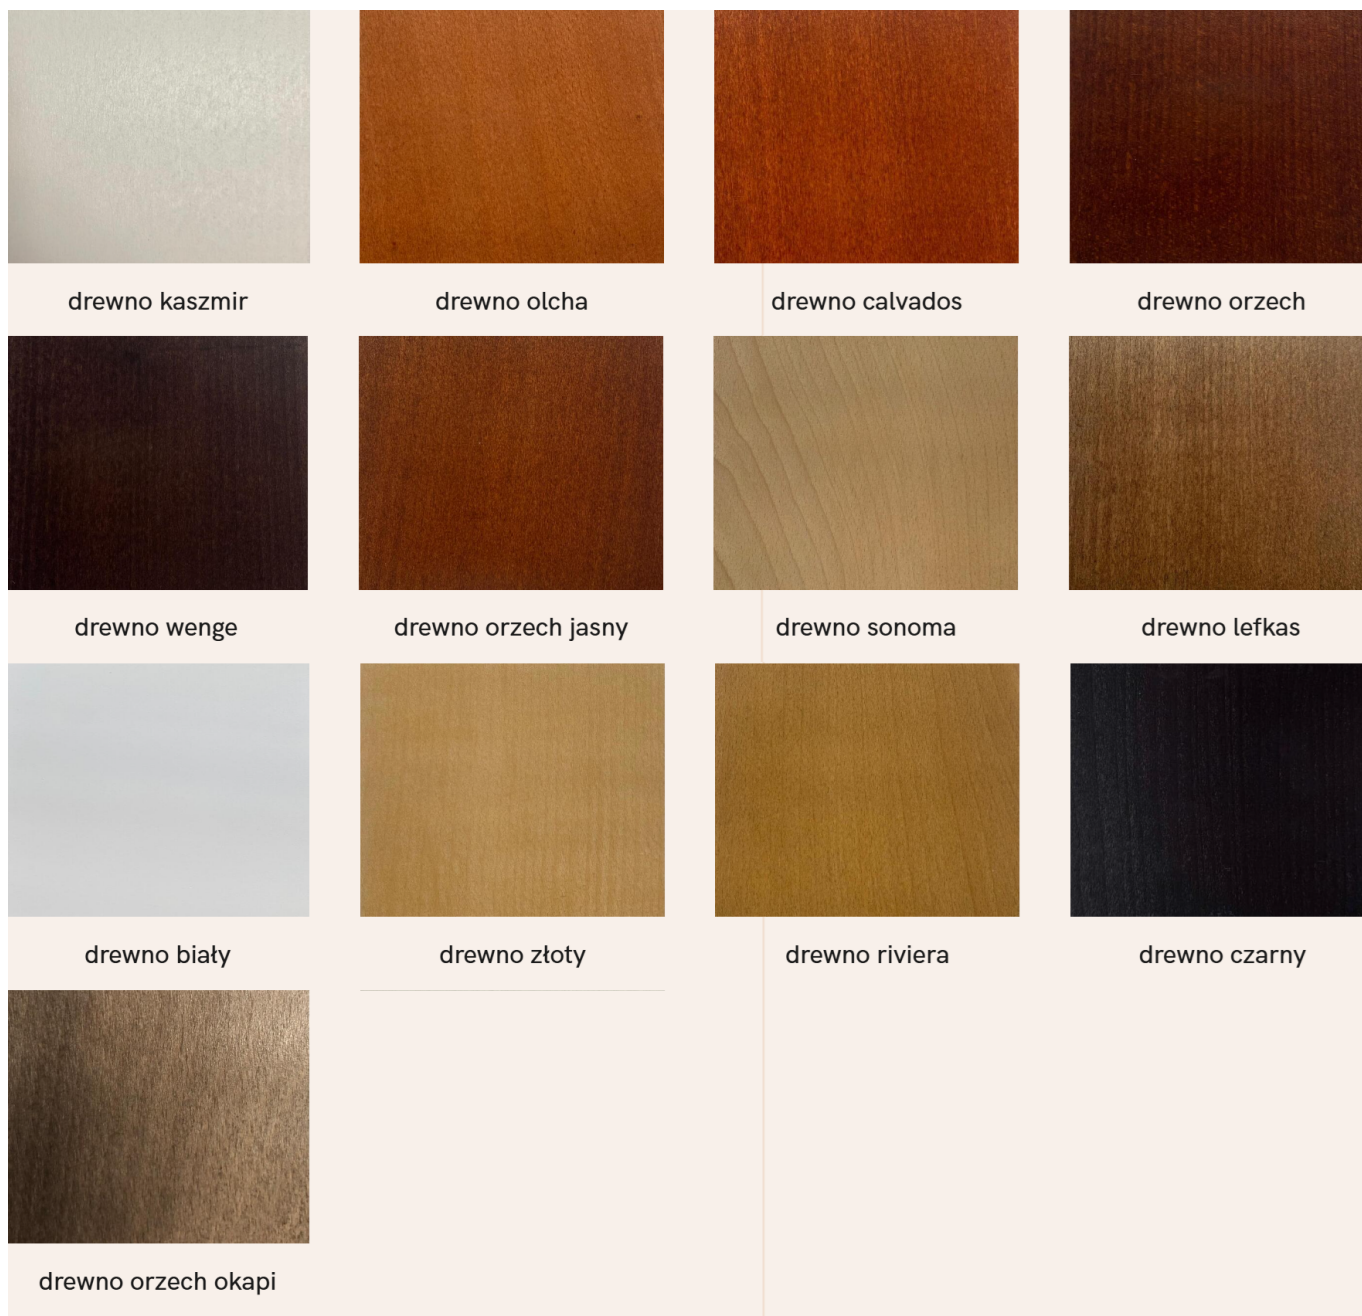

DOSTĘPNE KOLORY STELAŻA W ZAKŁADCE "WYBARWIENIE DREWNA" TKANINY W ZAKŁADCE "DOSTĘPNE TKANINY"

Jeśli w naszych próbnikach nie ma tkaniny której szukasz, sporządzamy indywidualną ofertę.

SPECYFIKACJA:

-
- wysokość całkowita: **81,5 cm**
 - szerokość całkowita **52,5 cm**
 - szerokość siedziska: **48,5 cm**
 - głębokość całkowita: **54,5 cm**
 - głębokość siedziska: **44 cm**
 - wysokość siedziska: **50 cm**
 - wysokość do podłokietnika: **67 cm**
 - stelaż: **drewno bukowe**
 - siedziska, oparcie: **sklejka + pianka T30**
 - stelaż: **wymaga montażu**

Produkt posiada dodatkowe opcje:

kolor drewna: Biały (+ 22 zł), Calvados , Czarny , Dąb lefkas , Dąb riviera , Dąb sonoma , Dąb złoty , Kaszmir (+ 22 zł), Olcha , Orzech , Orzech jasny , Orzech okapi , Wenge

Wybarwienie drewna

Dostępne tkaniny

DOSTĘPNE TKANINY:

tkanina **KRONOS** (welur bez efektu cieniowania)

tkanina RIVIERA (aksamit z efektem cieniowania)

tkanina **INARI** (plecionka)

POZOSTAŁE TKANINY (link):