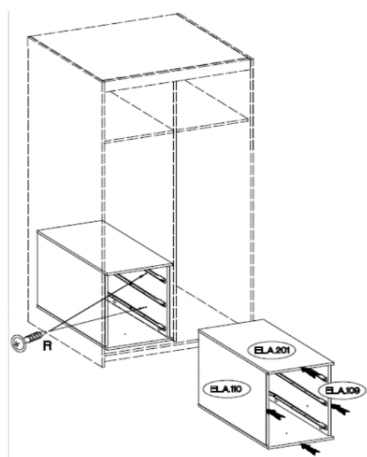

Opis produktu

Szafy TRINO

Szukasz eleganckiej i funkcjonalnej szafy do swojej sypialni, przedpokoju, salonu czy pokoju dziecka? Mebel z serii trino będzie doskonałym wyborem! Szafy dostępne w różnych szerokościach, kolorach oraz konfiguracjach wnętrza. Dodatkowo do każdej szafy można dokupić nadstawkę co sprawia że zyskujesz dodatkową przestrzeń do przechowywania rzeczy. Garderoba Trino to nie tylko praktyczne rozwiązanie, ale także stylowy element wystroju wnętrza. Nada nowoczesny i elegancki wygląd dzięki trzem modnym kolorom do wyboru: biały, dąb sonoma oraz dąb lefkas. Dostępne już teraz w atrakcyjnej cenie ! Meble wykonane z wysokiej jakości płyty 15 mm, korpus oraz front oklejony obrzeżem melamina. Produkt w 100 % polski.

Główne cechy :

- meble wykonane z płyty laminowanej 15 mm
- obrzeża korpusu oraz frontu: melamina
- nogi: ślizgi w kolorze czarnym
- uchwyty: tworzywo sztuczne (rozstaw 128 mm)
- szuflady: prowadnice kulkowe

Montaż kontenera możliwy zarówno z prawej jak i z lewej strony szafy

Montaż kontenera możliwy tylko w lewej części szafy - konieczność odsunięcia 4 cm od przegrody pionowej (montaż u dołu szafy)

Montaż kontenera zatówno z prawej jak i z lewej strony szafy

Specyfikacja bryły:

- szerokość: **38,6 cm**
- wysokość: **51,3 cm**
- głębokość: **50 cm**
- ilość szuflad: **3**
- kolor : **biały**

	WYMIARY			Waga i wymiary paczek
	szerokość	wysokość	głębokość	
	386	513	500	Paczka 1/1 – 560 x 515 x 115mm - 16,7 kg