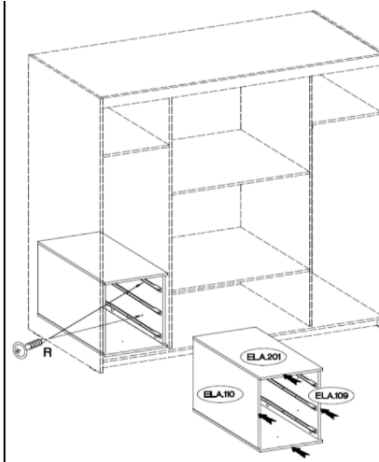

Opis produktu

Szafy TRINO

Szukasz eleganckiej i funkcjonalnej szafy do swojej sypialni, przedpokoju, salonu czy pokoju dziecka? Mebel z serii trino będzie doskonałym wyborem! Szafy dostępne w różnych szerokościach, kolorach oraz konfiguracjach wnętrza. Dodatkowo do każdej szafy można dokupić nadstawkę co sprawia że zyskujesz dodatkową przestrzeń do przechowywania rzeczy. Garderoba Trino to nie tylko praktyczne rozwiązanie, ale także stylowy element wystroju wnętrza. Nada nowoczesny i elegancki wygląd dzięki trzem modnym kolorom do wyboru: biały, dąb sonoma oraz dąb lefkas. Dostępne już teraz w atrakcyjnej cenie ! Meble wykonane z wysokiej jakości płyty 15 mm, korpus oraz front oklejony obrzeżem melamina. Produkt w 100 % polski.

Główne cechy :

- meble wykonane z płyty laminowanej 15 mm
- obrzeża korpusu oraz frontu: melamina
- nogi: ślizgi w kolorze czarnym
- uchwyty: tworzywo sztuczne (rozstaw 128 mm)
- szuflady: prowadnice kulkowe

Montaż kontenera możliwy zarówno z prawej jak i z lewej strony szafy

Montaż kontenera możliwy tylko w lewej części szafy - konieczność odsunięcia 4 cm od przegrody pionowej (montaż u dołu szafy)

Montaż kontenera zatówno z prawej jak i z lewej strony szafy

Specyfikacja bryły:

- szerokość: **38,6 cm**
- wysokość: **51,3 cm**
- głębokość: **50 cm**
- ilość szuflad: **3**
- kolor : **biały**

	WYMIARY			Waga i wymiary paczek
	szerokość	wysokość	głębokość	
	386	513	500	Paczka 1/1 – 560 x 515 x 115mm - 16,7 kg