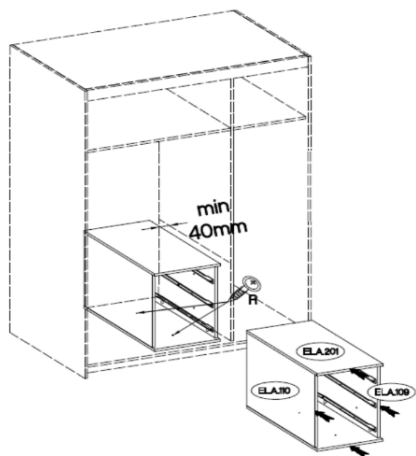

Opis produktu

Szafy TRINO

Szukasz eleganckiej i funkcjonalnej szafy do swojej sypialni, przedpokoju, salonu czy pokoju dziecka? Mebel z serii trino będzie doskonałym wyborem! Szafy dostępne w różnych szerokościach, kolorach oraz konfiguracjach wnętrza. Dodatkowo do każdej szafy można dokupić nadstawkę co sprawia że zyskujesz dodatkową przestrzeń do przechowywania rzeczy. Garderoba Trino to nie tylko praktyczne rozwiązanie, ale także stylowy element wystroju wnętrza. Nada nowoczesny i elegancki wygląd dzięki trzem modnym kolorom do wyboru: biały, dąb sonoma oraz dąb lefkas. Dostępne już teraz w atrakcyjnej cenie ! Meble wykonane z wysokiej jakości płyty 15 mm, korpus oraz front oklejony obrzeżem melamina. Produkt w 100 % polski.

Główne cechy :

- meble wykonane z płyty laminowanej 15 mm
- obrzeża korpusu oraz frontu: melamina
- nogi: ślizgi w kolorze czarnym
- uchwyty: tworzywo sztuczne (rozstaw 128 mm)
- szuflady: prowadnice kulkowe

Montaż kontenera możliwy zarówno z prawej jak i z lewej strony szafy

Montaż kontenera możliwy tylko w lewej części szafy - konieczność odsunięcia 4 cm od przegrody pionowej (montaż u dołu szafy)

Montaż kontenera zatówno z prawej jak i z lewej strony szafy

Specyfikacja bryły:

- szerokość: **38,6 cm**
- wysokość: **51,3 cm**
- głębokość: **50 cm**
- ilość szuflad: **3**
- kolor : **biały**

	WYMIARY			Waga i wymiary paczek
	szerokość	wysokość	głębokość	
	386	513	500	Paczka 1/1 – 560 x 515 x 115mm - 16,7 kg