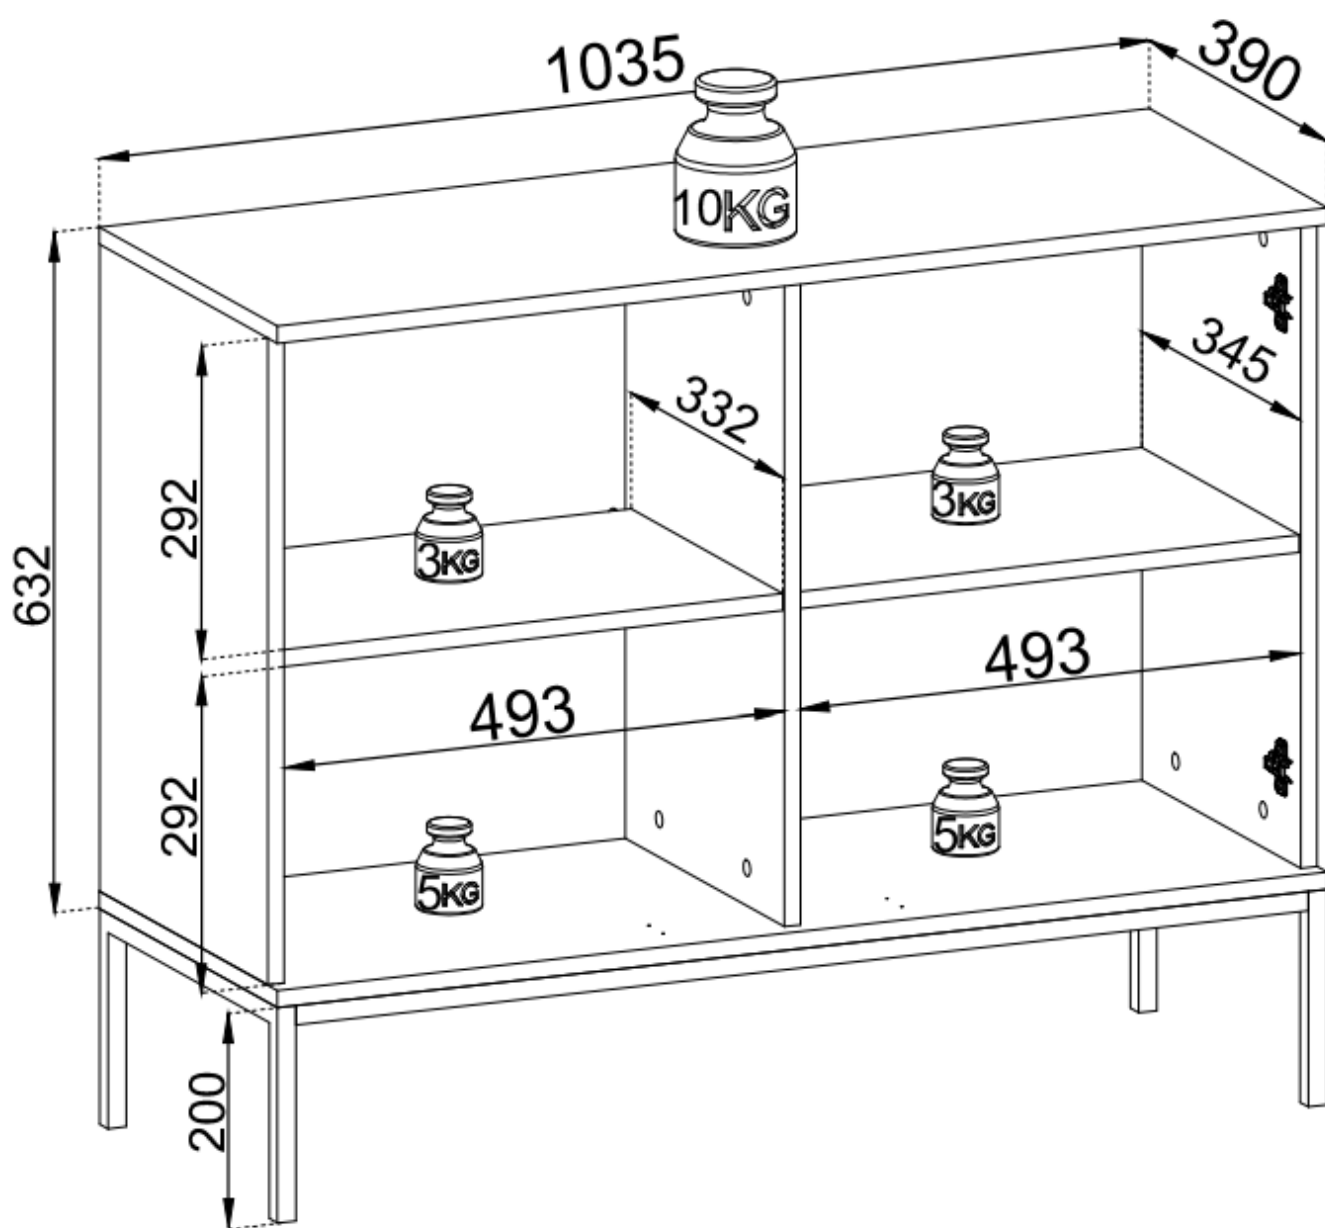

Link do produktu: <https://umeblujdom.pl/komoda-z-witryna-dwudrzwiowa-frezowane-fronty-104-cm-sedro-oswietlenie-led-p-3838.html>

Komoda z witryną dwudrzwiowa frezowane fronty 104 cm SEDRO oświetlenie LED

Cena	919 zł
Czas wysyłki	5-14 dni roboczych
Numer katalogowy	3838
Szerokość	104 cm
Wysokość	83 cm
Głębokość	39 cm

Opis produktu

Kolekcja SEDRO

Szukasz designerskiego oraz praktycznego elementu do swojego salonu? System SEDRO z pewnością spełni Twoje oczekiwania! Wykonana z najwyższej jakości materiałów, posiada wyjątkowy wygląd dzięki frezowanym detalom oraz lamelom. Dodatkowo, każda bryła została wyposażona w efektowne oświetlenie LED, które nada pomieszczeniu niepowtarzalny charakter. Stwórz unikalny i stylowy wystrój dzięki nowoczesnym kolorom frontów dąb wotan oraz kontrastowym czarnym wybarwieniu korpusów. Meble wykonane z wysokiej jakości płyty o grubości 16 mm, front 18 mm MDF, nogi metalowe o profilu 18 x 18 mm, system otwierania "push to open". Meble pakowane w paczki, do samodzielnego montażu. Do kompletu dołączona przejrzysta instrukcja montażu. Produkt w 100% polski

Specyfikacja bryły:

- szerokość: **104 cm**
- wysokość: **83 cm**
- głębokość: **39 cm**
- ilość drzwi: **2**
- ilość półek: **4**
- korpus wykonany z płyty laminowanej o grubości 16 mm
- fronty wykonane z płyty MDF o grubości 18 mm
- obrzeże ABS 0,5 mm
- szkło hartowane w witrynach
- system otwierania "push to open"
- nogi metalowe malowane proszkowo profil 18 x 18 mm
- **oświetlenie LED GRATIS**
- frezowany front
- szuflady na łożyskach kulkowych, pełen wysuw

Szczegółowe wymiary:

**Meble w paczkach do samodzielnego montażu.
Do każdego produktu dołączona jest przejrzysta instrukcja montażu
oraz wyposażenie niezbędne do jego zmontowania.**