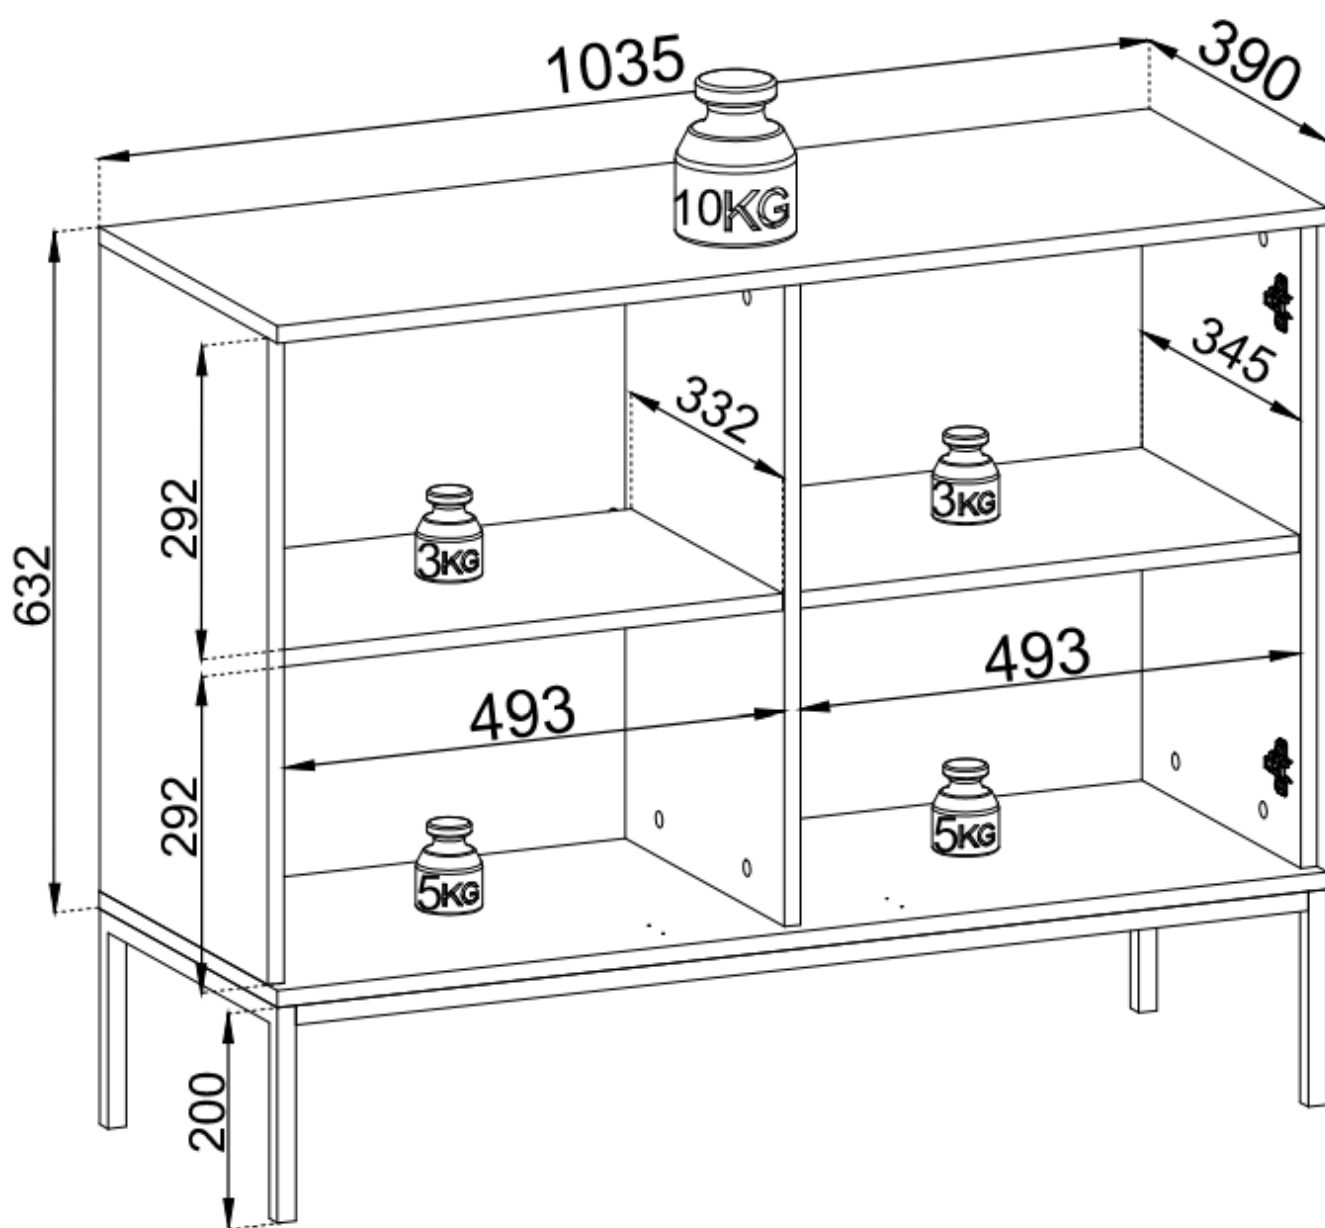

**Meble w paczkach do samodzielnego montażu.
Do każdego produktu dołączona jest przejrzysta instrukcja montażu
oraz wyposażenie niezbędne do jego zmontowania.**