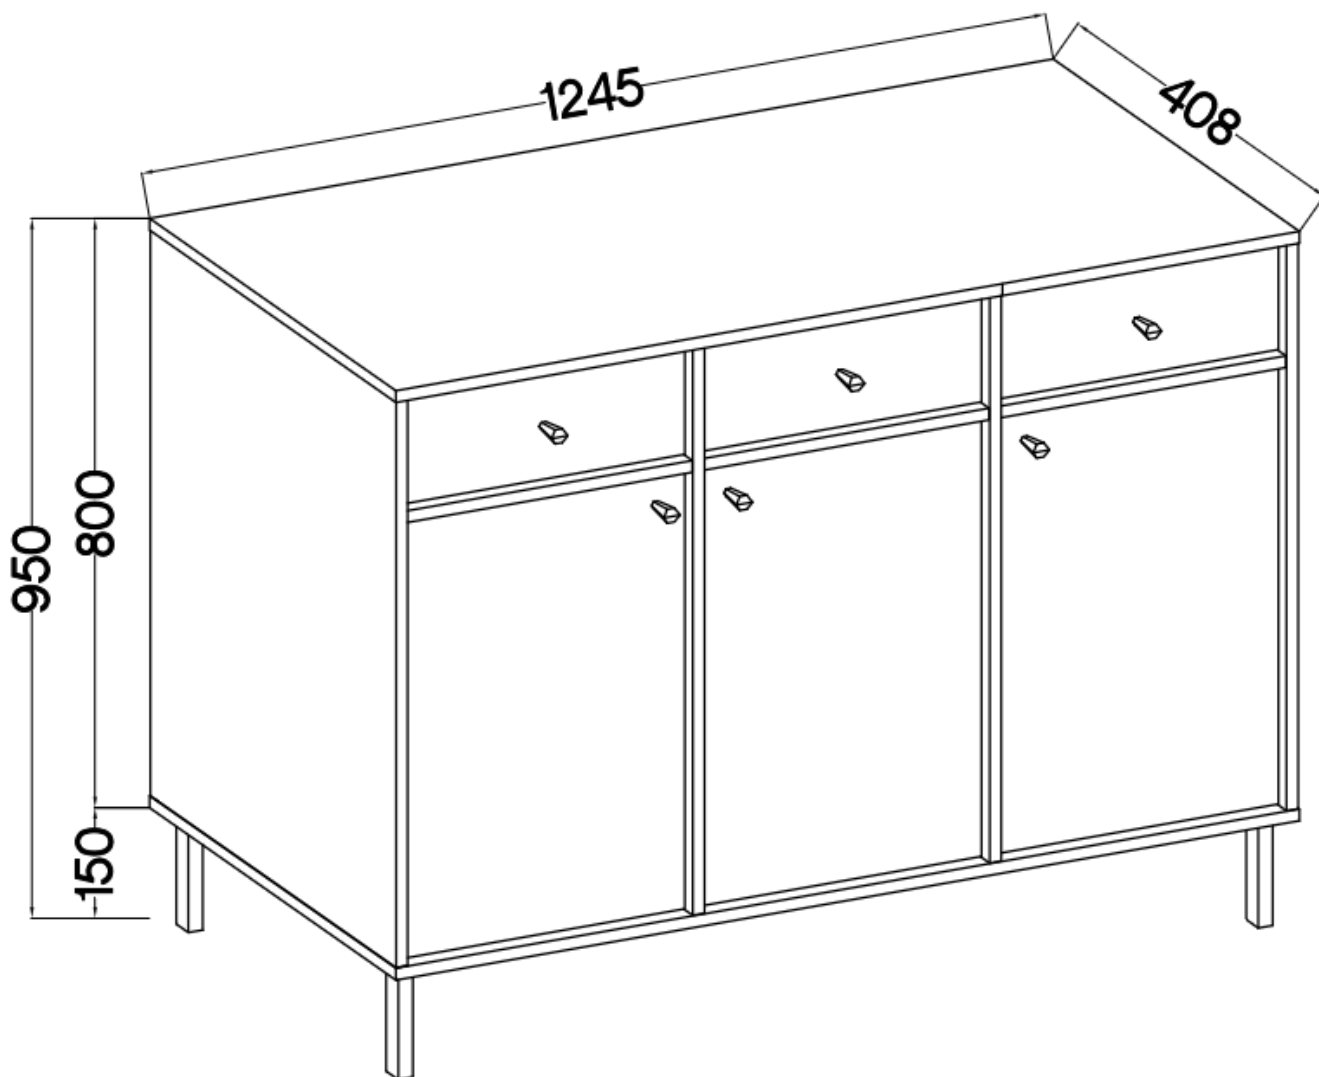

Produkt posiada dodatkowe opcje:

Kolor: Beż piaskowy , Czarny grafit , Eucaliptus