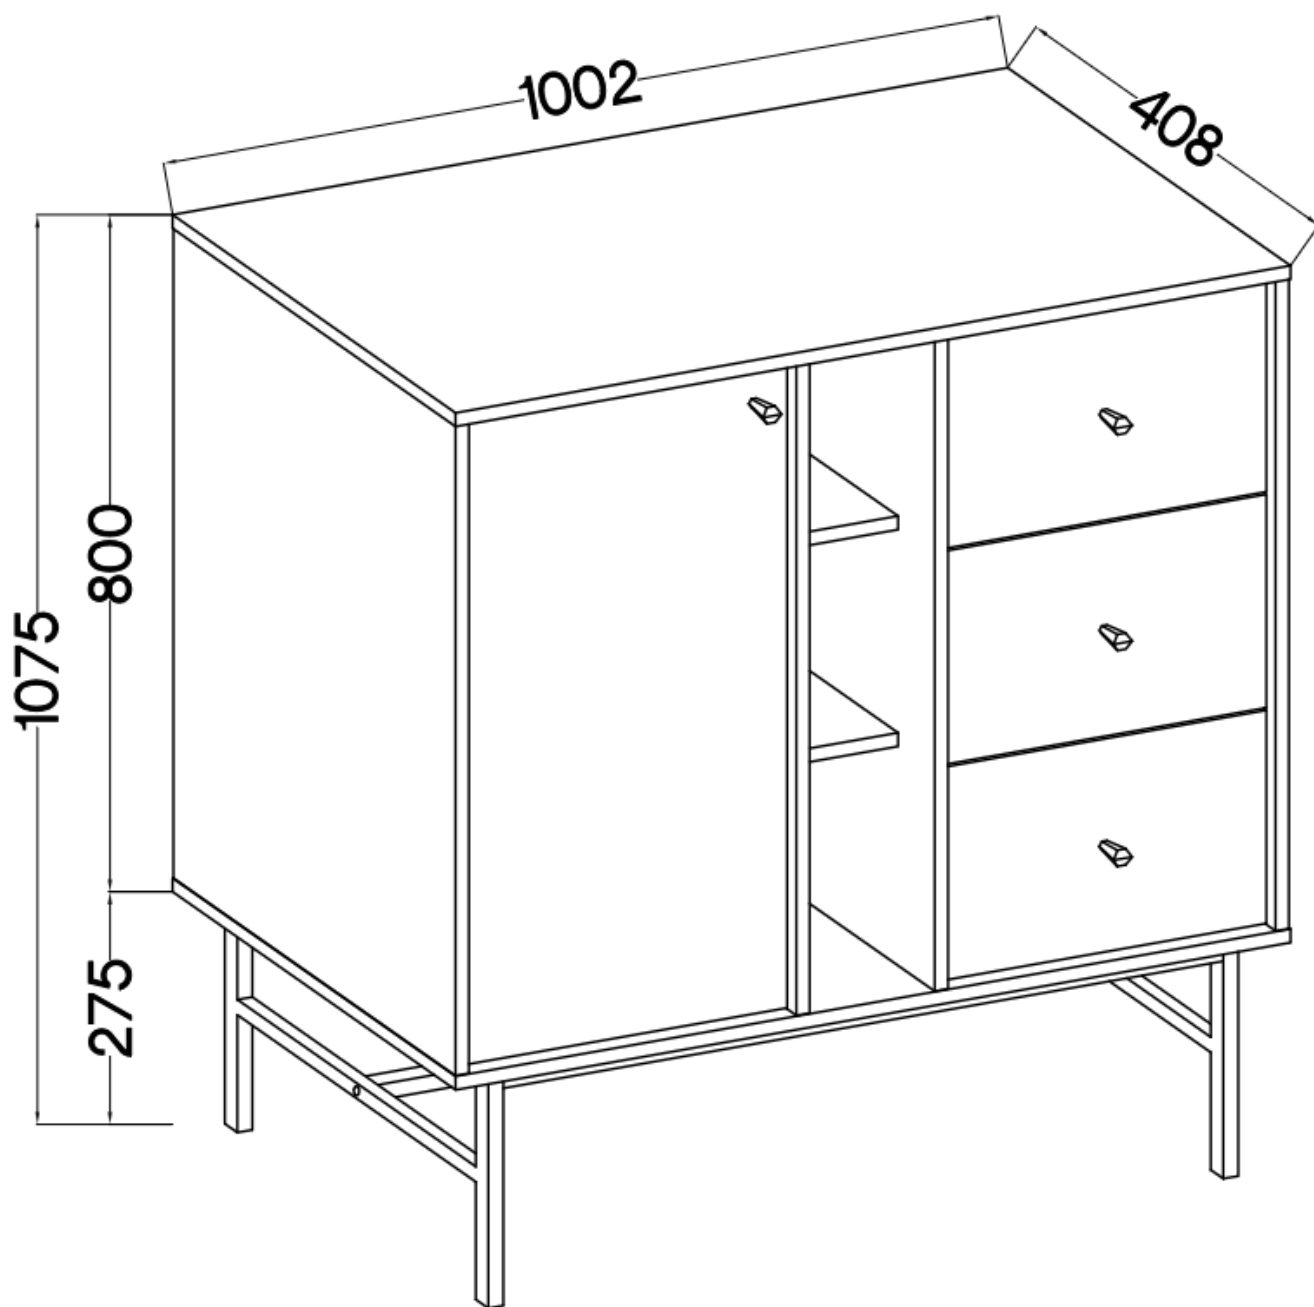

Produkt posiada dodatkowe opcje:

Kolor: Beż piaskowy , Czarny grafit , Eucaliptus