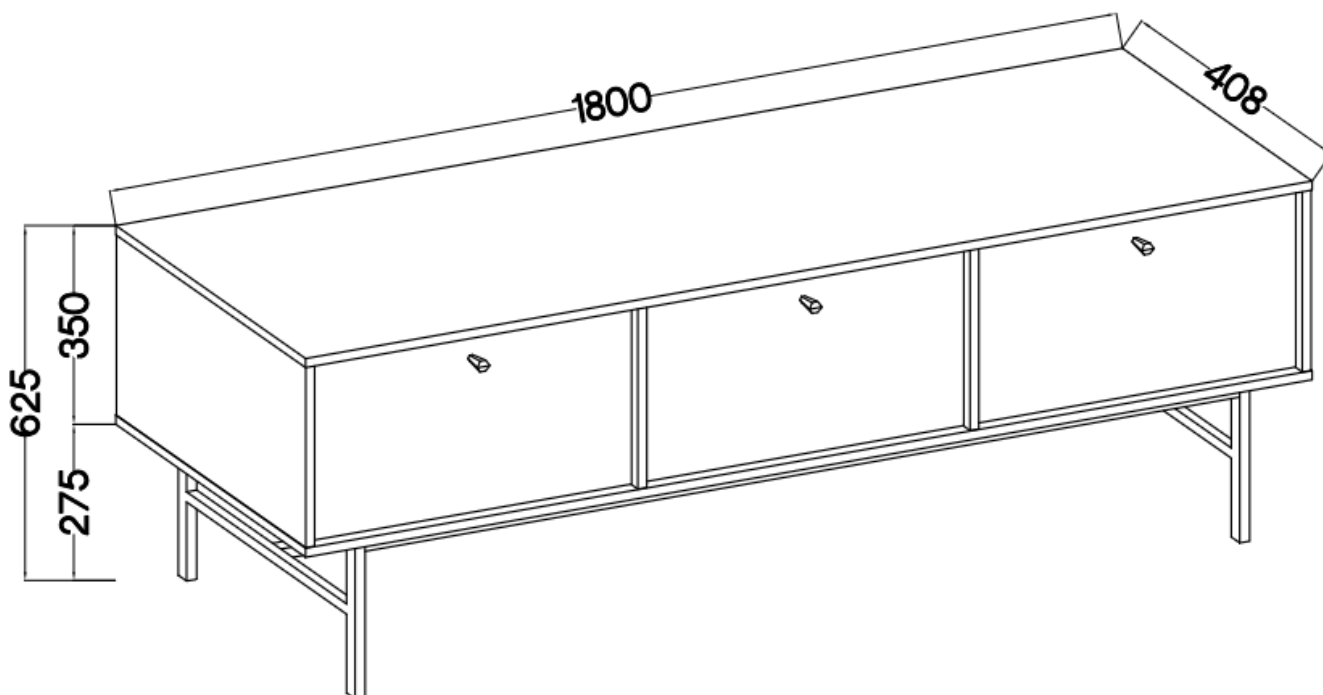

Specyfikacja bryły:

- szerokość: **180 cm**
- wysokość: **62,5 cm**
- głębokość: **40,8 cm**
- korpus i front: **plyta laminowana 16 mm**
- ilość drzwi: **3**
- ilość szuflad: **0**
- półki: **tak**
- uchwyty: **metalowe, kolor złoty**
- nogi: **metalowe, kolor złoty**

Cechy systemu TALLY:

- korpus - płyta laminowana o grubości 16 mm, obrzeże ABS
- front - płyta laminowana o grubości 16 mm, obrzeże ABS
- nóżki metalowe -: rozgwieżdża (13,5 cm), proste (15 cm), stelaż (27,5 cm)
  - uchwyty metalowe (złote, czarne)
  - meble do samodzielnego montażu
- system dostępny w trzech wariantach kolorystycznych: beż piaskowy, czarny grafit, eucaliptus
  - oświetlenie LED - opcjonalnie (2 pkt. barwa ciepła)
- szyby frontowe: szkło hartowane, szlifowane dookoła, antisol grafitowy, gr 4 mm
  - półki w witrynach: szkło szlifowane dookoła, transparentne, gr 5 mm
  - rodzaj prowadnic w szufladach: prowadnice kulkowe

Szczegółowe wymiary: