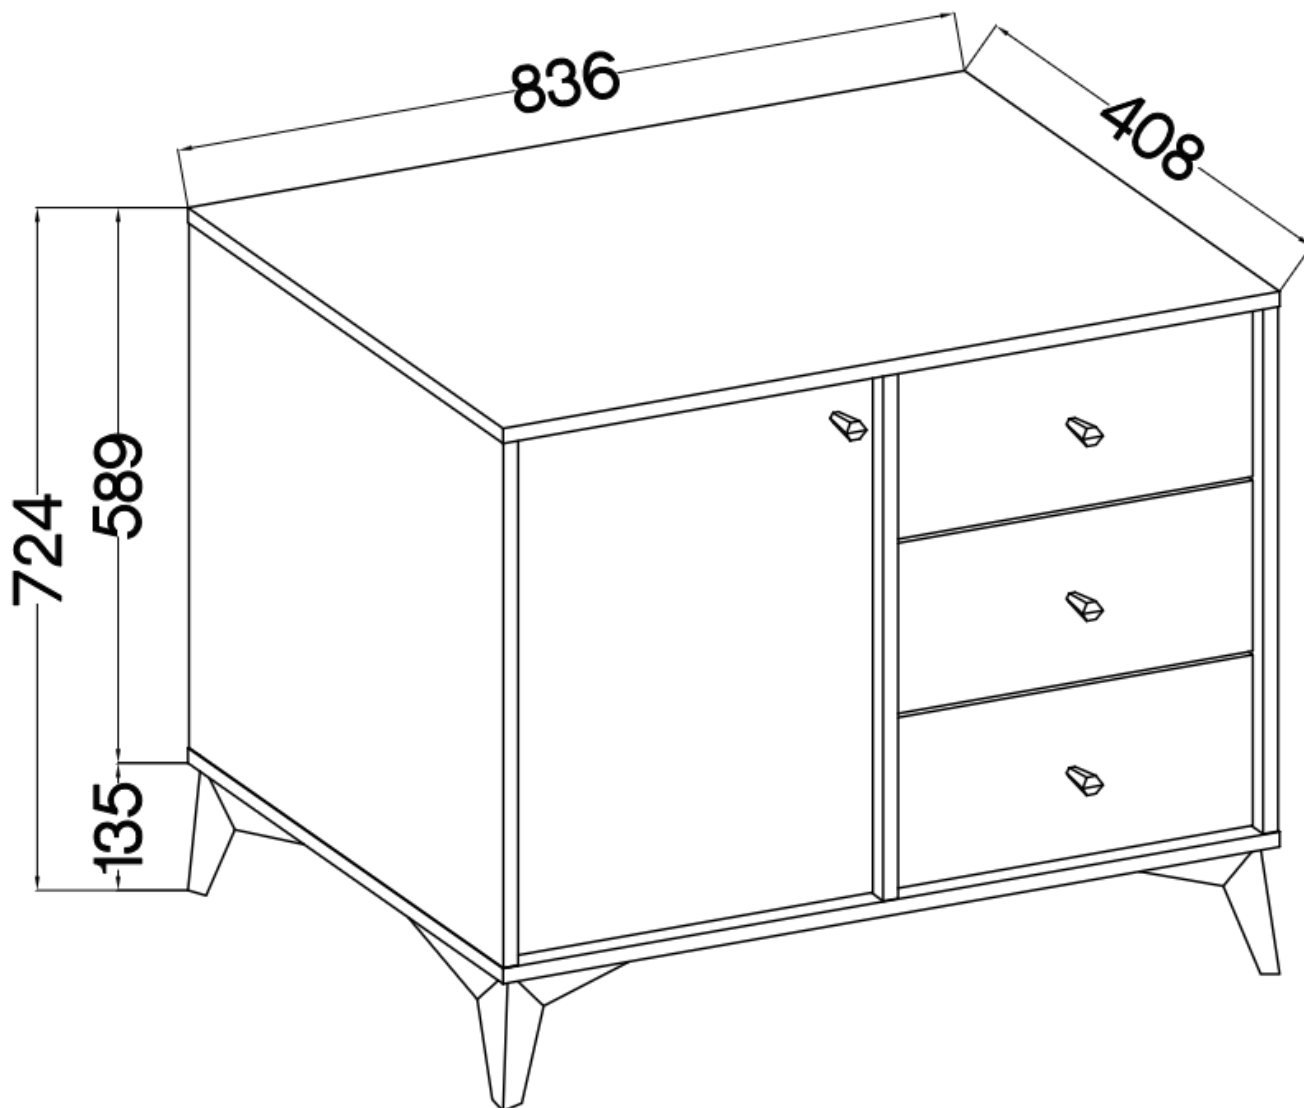

Produkt posiada dodatkowe opcje:

Kolor: Beż piaskowy , Czarny grafit , Eucaliptus