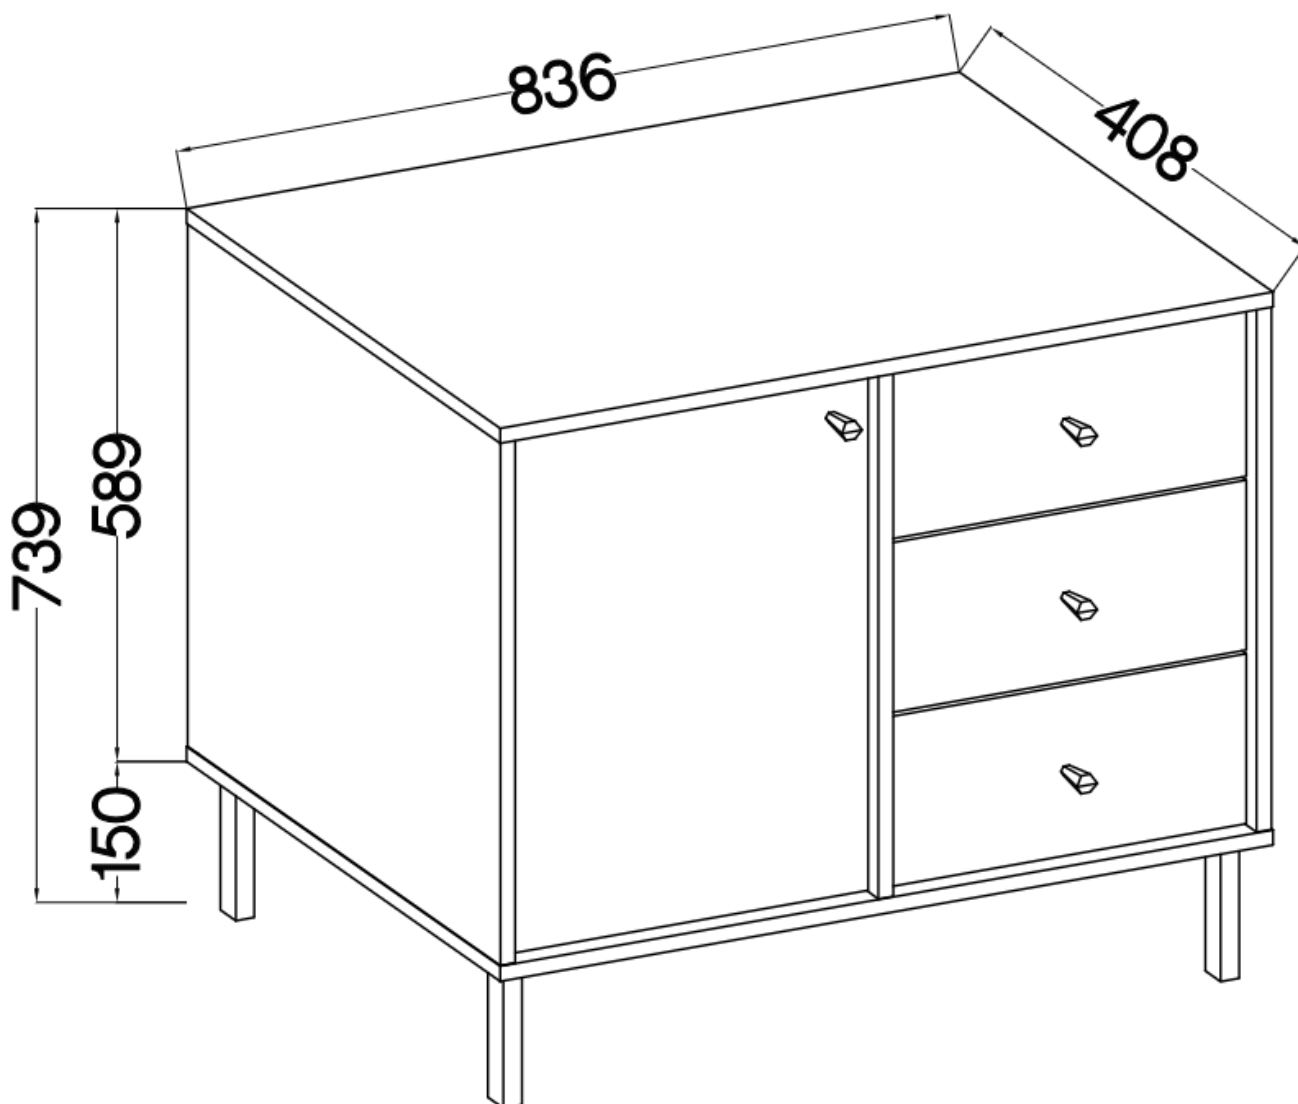

Produkt posiada dodatkowe opcje:

Kolor: Beż piaskowy , Czarny grafit , Eucaliptus