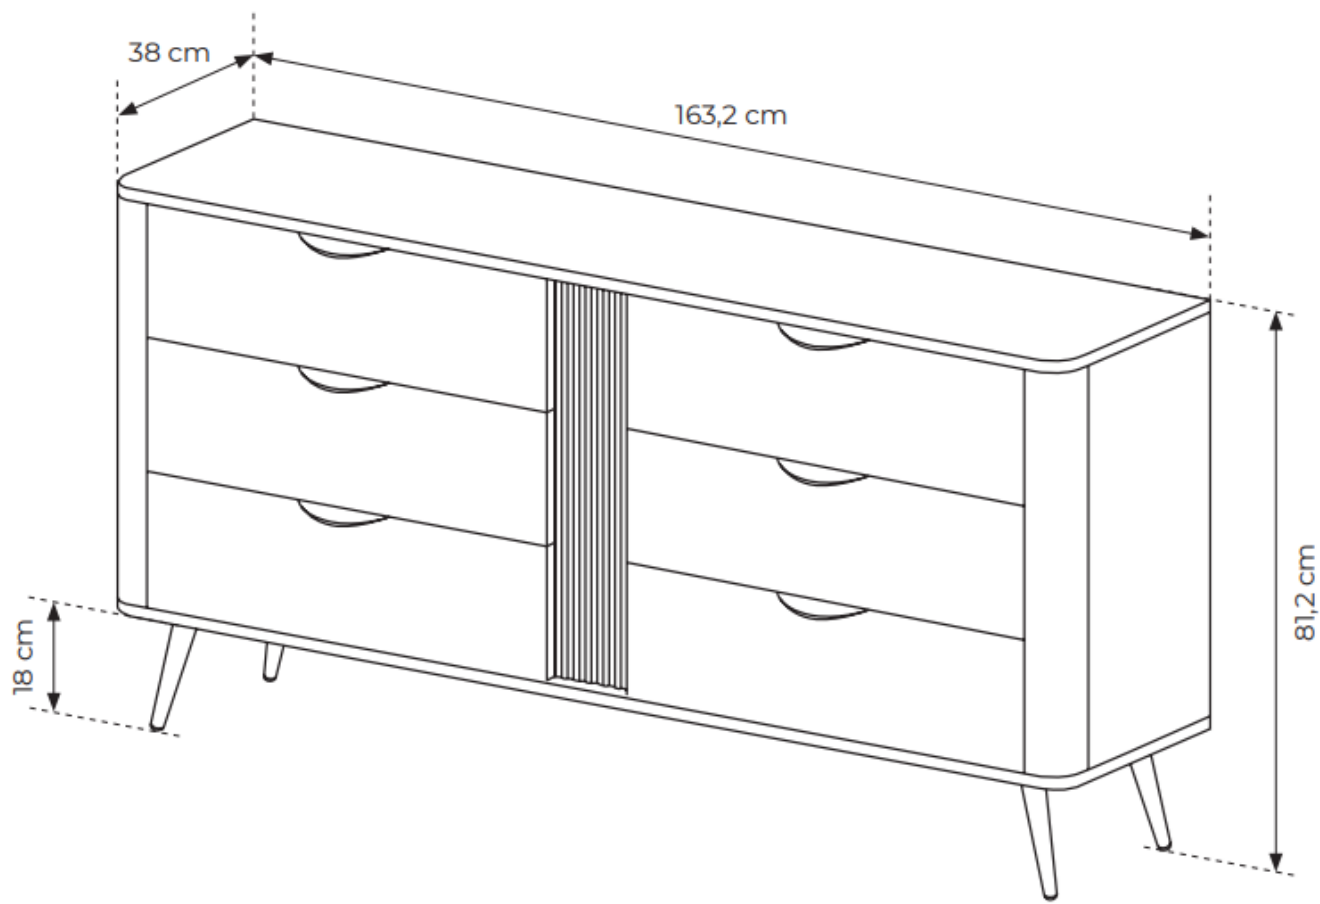

CHARAKTERYSTYCZNE CECHY KOLEKCJI:

- korpus: **plyta laminowana 16 mm + zaoblona listwa MDF**
- kolor korpusu: **dąb dunin + czarny**
- front: **plyta laminowana 16 mm dąb dunin + ryflowana wstawka MDF 18 mm**

SPECYFIKACJA BRYŁY:

- szerokość: **163,2 cm**
- wysokość: **81,2 cm**
- głębokość: **38 cm**
- ilość szuflad: **6**

SZCZEGÓŁOWE WYMIARY:

Dlaczego VIRGO?

- ponadczasowy design,
- trwałe materiały i solidne wykonanie,
- funkcjonalne rozwiązania do przechowywania
- eleganckie detale, które dodają wnętrzu wyjątkowego charakteru.