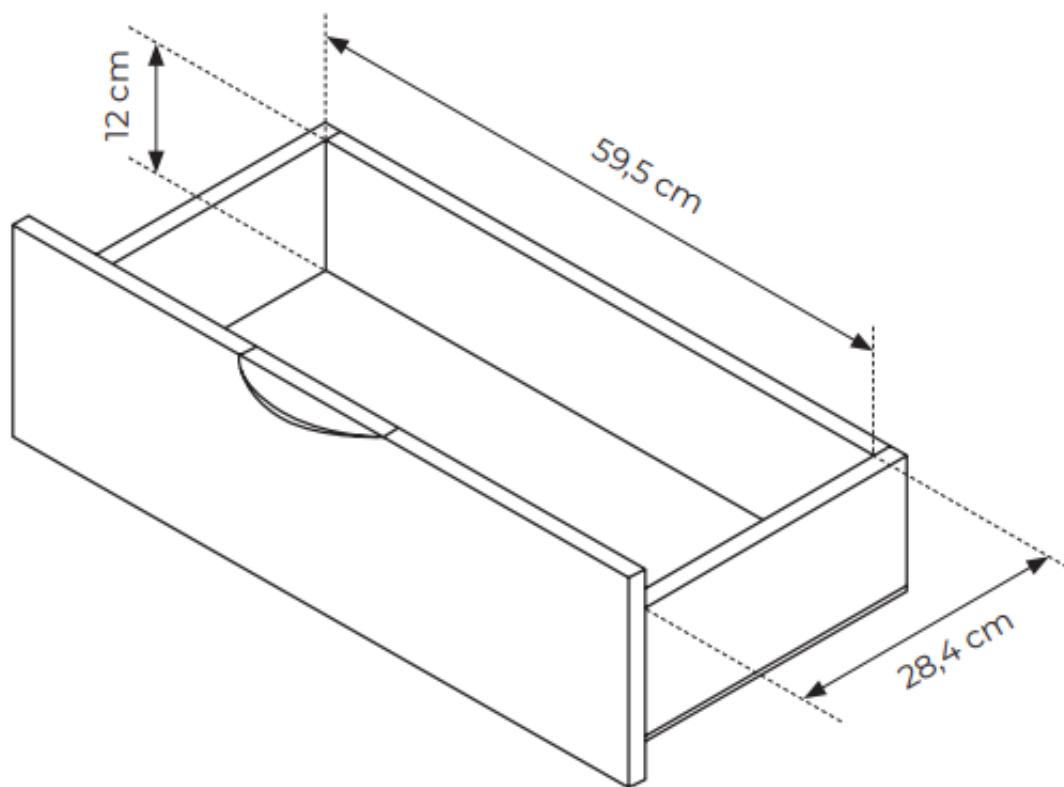

CHARAKTERYSTYCZNE CECHY KOLEKCJI:

- korpus: **plyta laminowana 16 mm + zaoblona listwa MDF**
- kolor korpusu: **dąb dunin + czarny**
- front: **plyta laminowana 16 mm dąb dunin + ryflowana wstawka MDF 18 mm**

SPECYFIKACJA BRYŁY:

- szerokość: **163,2 cm**
- wysokość: **81,2 cm**
- głębokość: **38 cm**
- ilość szuflad: **6**

SZCZEGÓŁOWE WYMIARY:

Dlaczego VIRGO?

- ponadczasowy design,
- trwałe materiały i solidne wykonanie,
- funkcjonalne rozwiązania do przechowywania
- eleganckie detale, które dodają wnętrzu wyjątkowego charakteru.