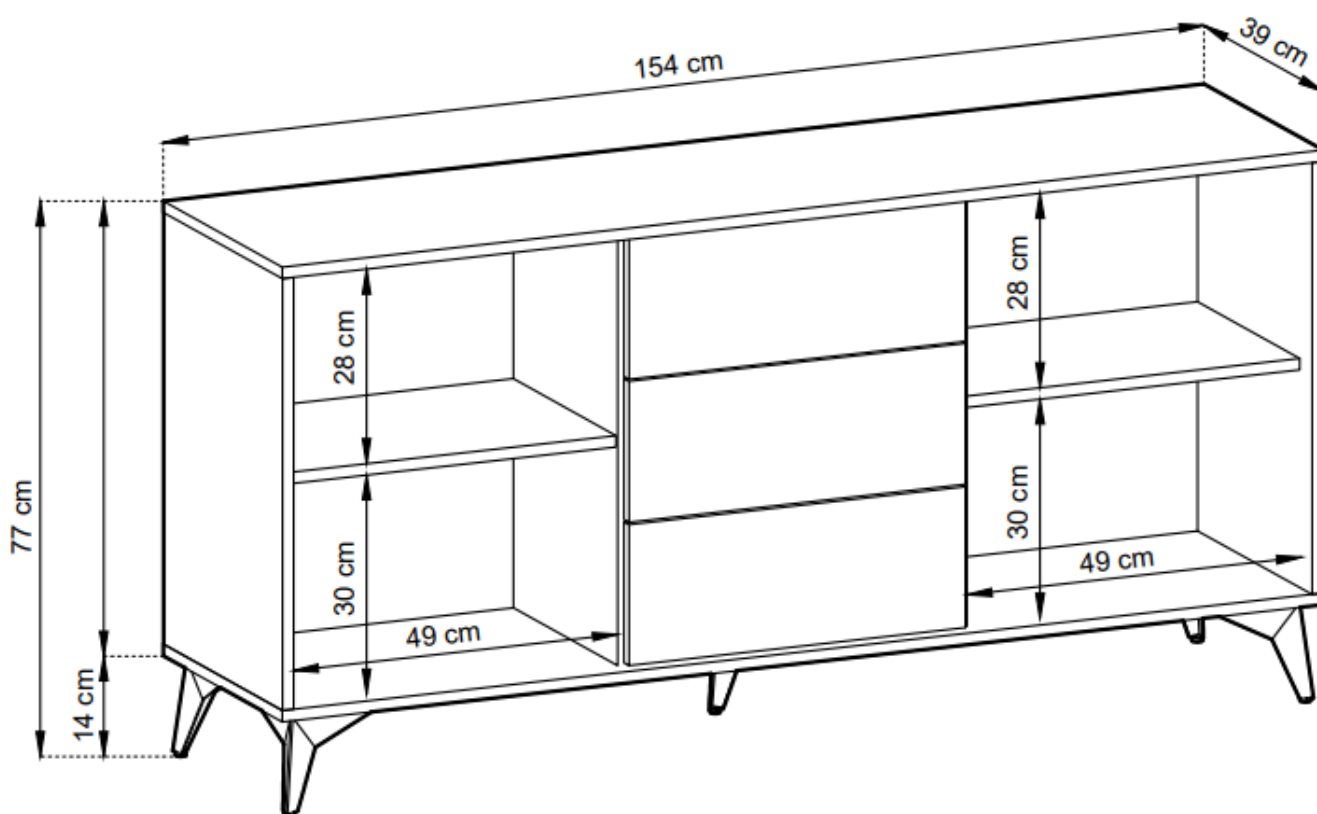

Główne cechy systemu:

- meble wykonane z płyty laminowanej 16 mm
- obrzeża ABS odporne na wilgoć, ścieranie oraz wysoką temperaturę,
- metalowe nogi o wysokości 14 cm
- frezowany wzór w kształcie jodełki
- system otwierania PUSH TO OPEN

Specyfikacja bryły:

- szerokość: **153,4 cm**
- wysokość: **76,7 cm**
- głębokość: **39 cm**
- ilość drzwi: **2**
- ilość półek: **2**
- ilość szuflad: **3**
- kolor : **dąb evoke + czarny**

Szczegółowe wymiary: