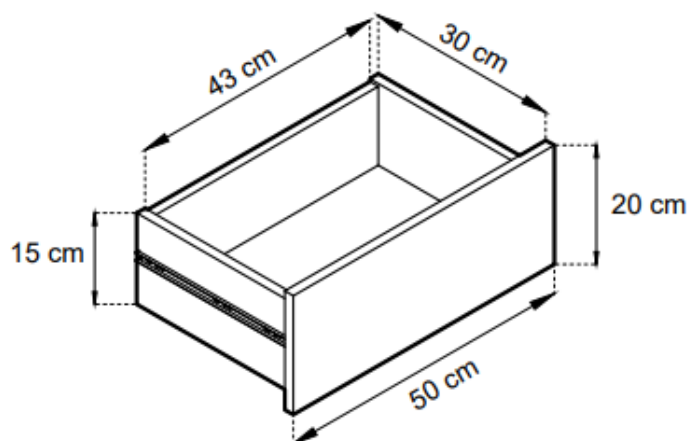

Główne cechy systemu:

- meble wykonane z płyty laminowanej 16 mm
- obrzeża ABS odporne na wilgoć, ścieranie oraz wysoką temperaturę,
- metalowe nogi o wysokości 14 cm
- frezowany wzór w kształcie jodełki
- system otwierania PUSH TO OPEN

Specyfikacja bryły:

- szerokość: **153,4 cm**
- wysokość: **76,7 cm**
- głębokość: **39 cm**
- ilość drzwi: **2**
- ilość półek: **2**
- ilość szuflad: **3**
- kolor : **dąb evoke + czarny**

Szczegółowe wymiary: