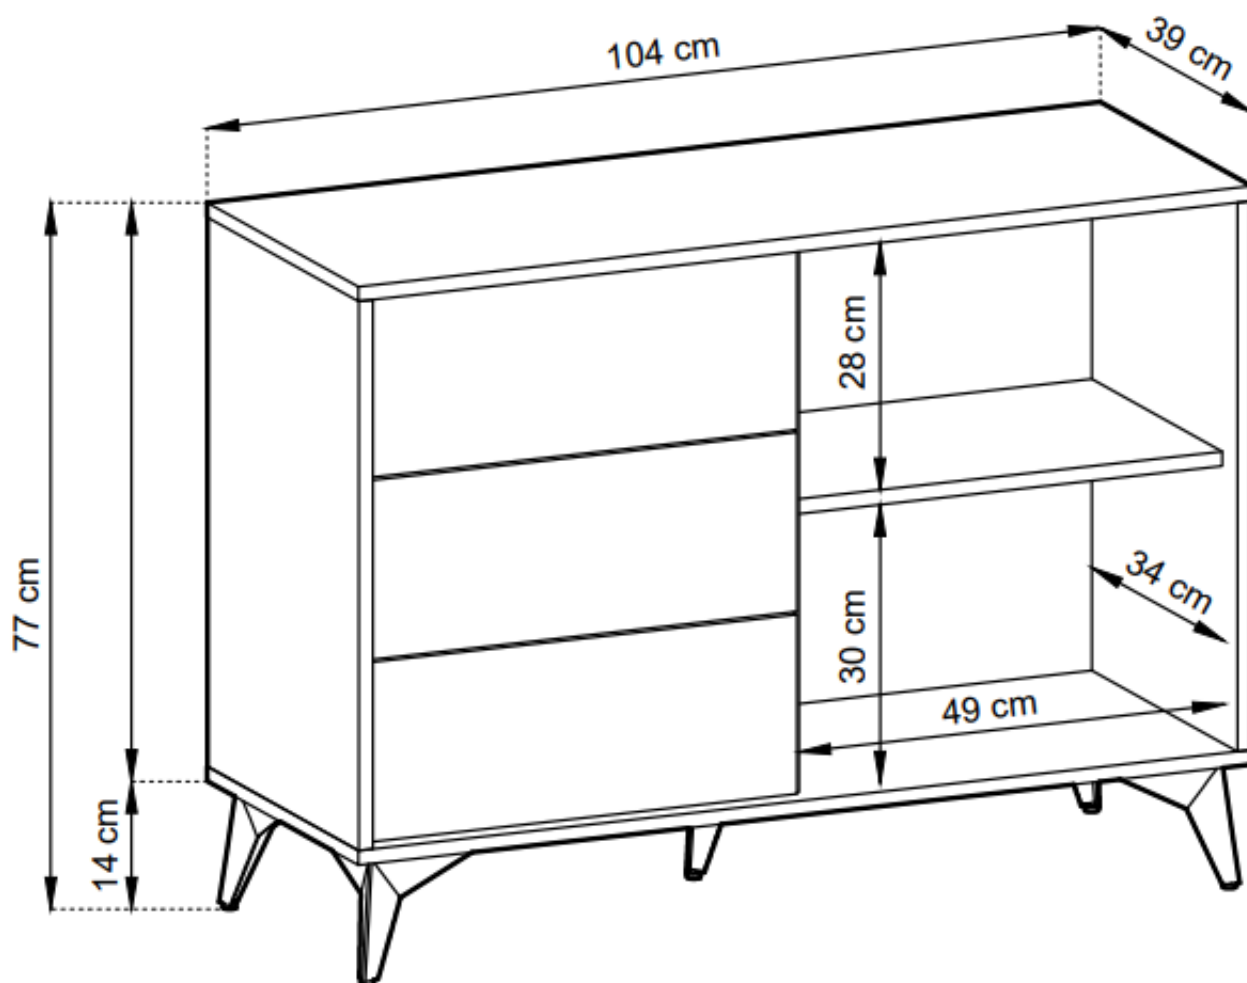

Główne cechy systemu:

- meble wykonane z płyty laminowanej 16 mm
- obrzeża ABS odporne na wilgoć, ścieranie oraz wysoką temperaturę,
- metalowe nogi o wysokości 14 cm
- frezowany wzór w kształcie jodełki
- system otwierania PUSH TO OPEN

Specyfikacja bryły:

- szerokość: **103,5 cm**
- wysokość: **76,7 cm**
- głębokość: **39 cm**
- ilość drzwi: **1**
- ilość półek: **1**
- ilość szuflad: **3**
- kolor : **dąb evoke + czarny**

Szczegółowe wymiary: