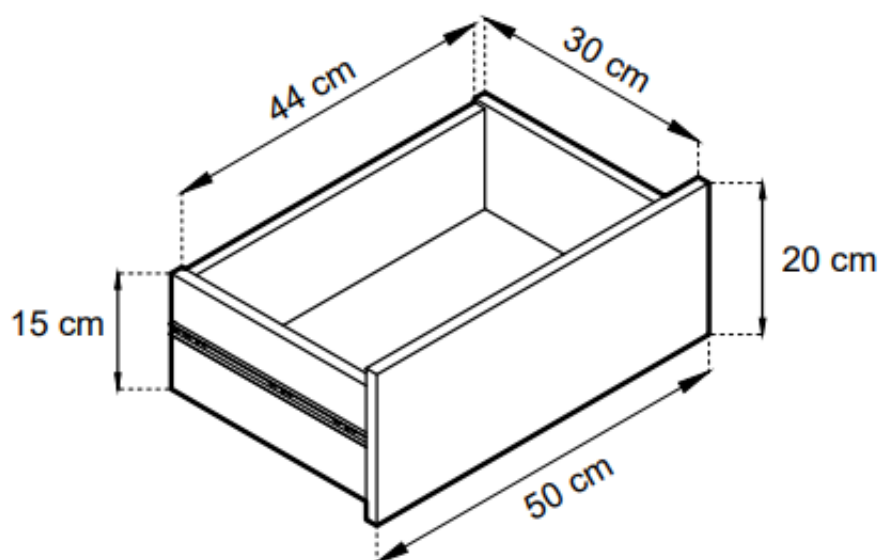

Główne cechy systemu:

- meble wykonane z płyty laminowanej 16 mm
- obrzeża ABS odporne na wilgoć, ścieranie oraz wysoką temperaturę,
- metalowe nogi o wysokości 14 cm
- frezowany wzór w kształcie jodełki
- system otwierania PUSH TO OPEN

Specyfikacja bryły:

- szerokość: **103,5 cm**
- wysokość: **76,7 cm**
- głębokość: **39 cm**
- ilość drzwi: **1**
- ilość półek: **1**
- ilość szuflad: **3**
- kolor : **dąb evoke + czarny**

Szczegółowe wymiary: