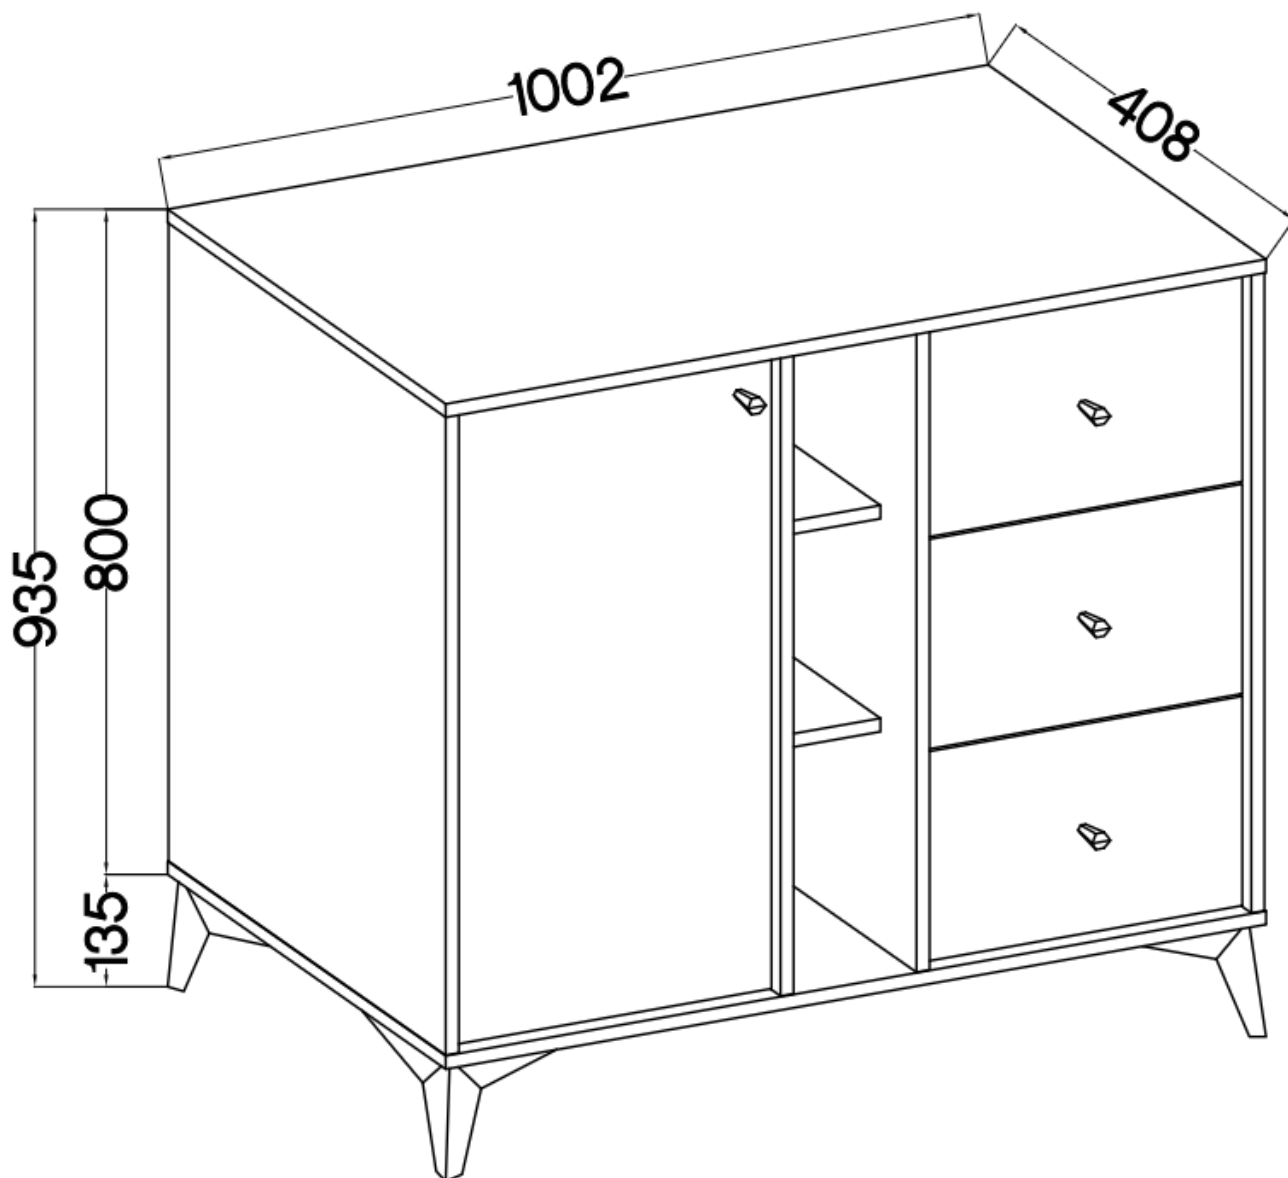

Produkt posiada dodatkowe opcje:

Kolor: Beż piaskowy , Czarny grafit , Eucaliptus