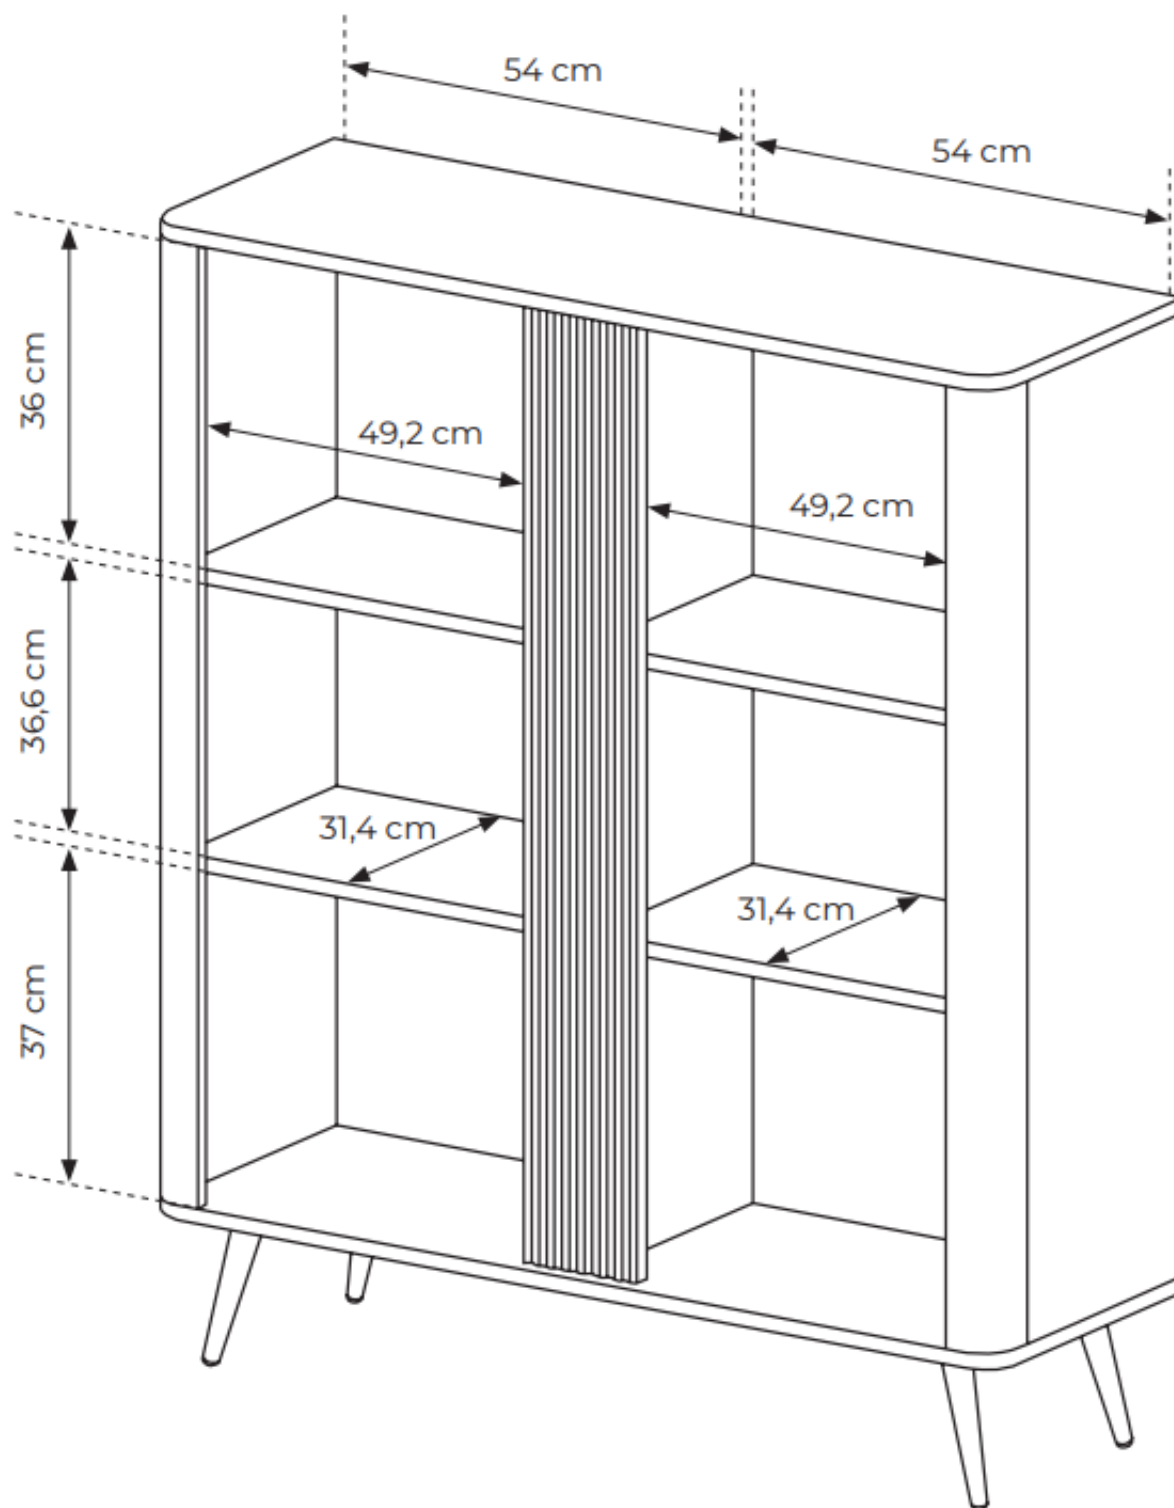

Dlaczego VIRGO?

- ponadczasowy design,
- trwałe materiały i solidne wykonanie,
- funkcjonalne rozwiązania do przechowywania
- eleganckie detale, które dodają wnętrzu wyjątkowego charakteru.