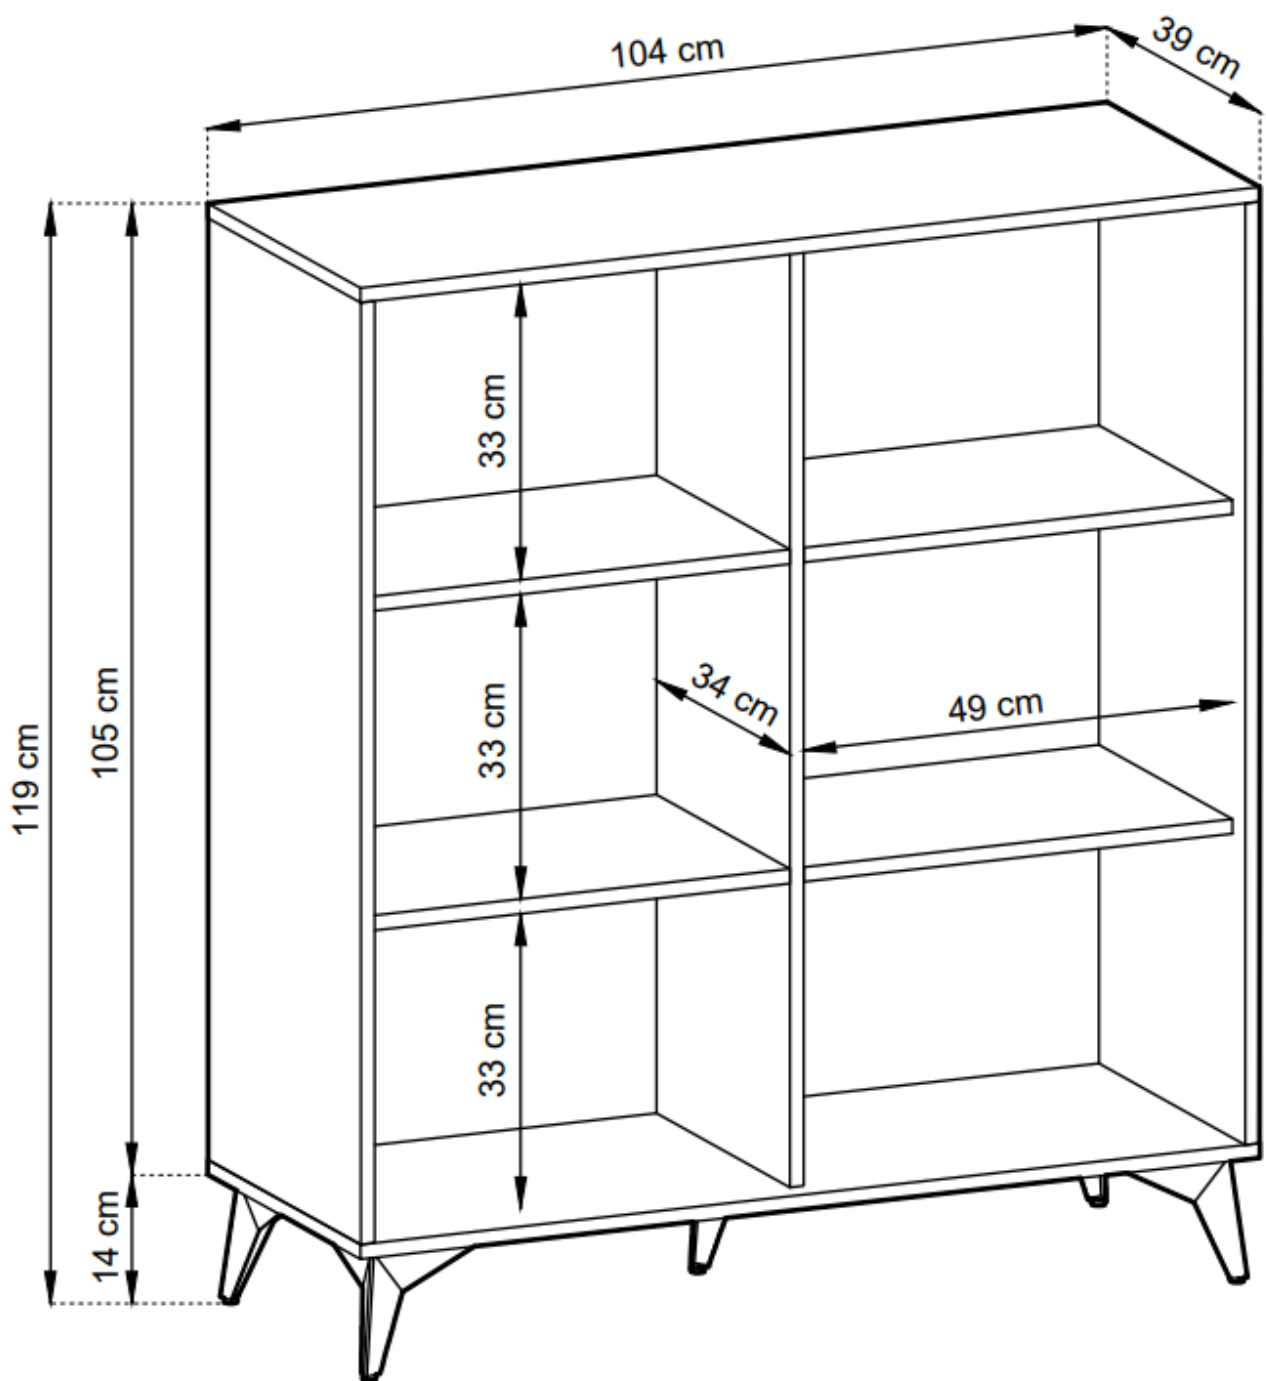

Cena	698 zł
Czas wysyłki	3-7 dni roboczych
Numer katalogowy	3899
Szerokość	103,5 cm
Wysokość	119 cm
Głębokość	39 cm

Opis produktu

Kolekcja MOLLY

Meble z kolekcji MOLLY z pewnością przyciągną uwagę i nadadzą pomieszczeniu wyjątkowego charakteru. Dodatkowo, połączenie dębu evoke z czarnym dekokiem sprawia, że meble te pasują do nowoczesnych wnętrz, dodając im elegancji i stylu. Wysoka noga nadaje meblom lekkości. Dzięki temu kolekcja MOLLY jest nie tylko estetyczna, ale także praktyczna i funkcjonalna.

Główne cechy systemu:

- meble wykonane z płyty laminowanej 16 mm
- obrzeża ABS odporne na wilgoć, ścieranie oraz wysoką temperaturę,
- metalowe nogi o wysokości 14 cm
- frezowany wzór w kształcie jodełki
- system otwierania PUSH TO OPEN

Specyfikacja bryły:

- szerokość: **103,5 cm**
- wysokość: **119 cm**
- głębokość: **39 cm**
- ilość drzwi: **2**
- ilość półek: **4**
- kolor : **dąb evoke + czarny**

Szczegółowe wymiary:

**Meble w paczkach do samodzielnego montażu.
Do każdego produktu dołączona jest przejrzysta instrukcja montażu
oraz wyposażenie niezbędne do jego zmontowania.**