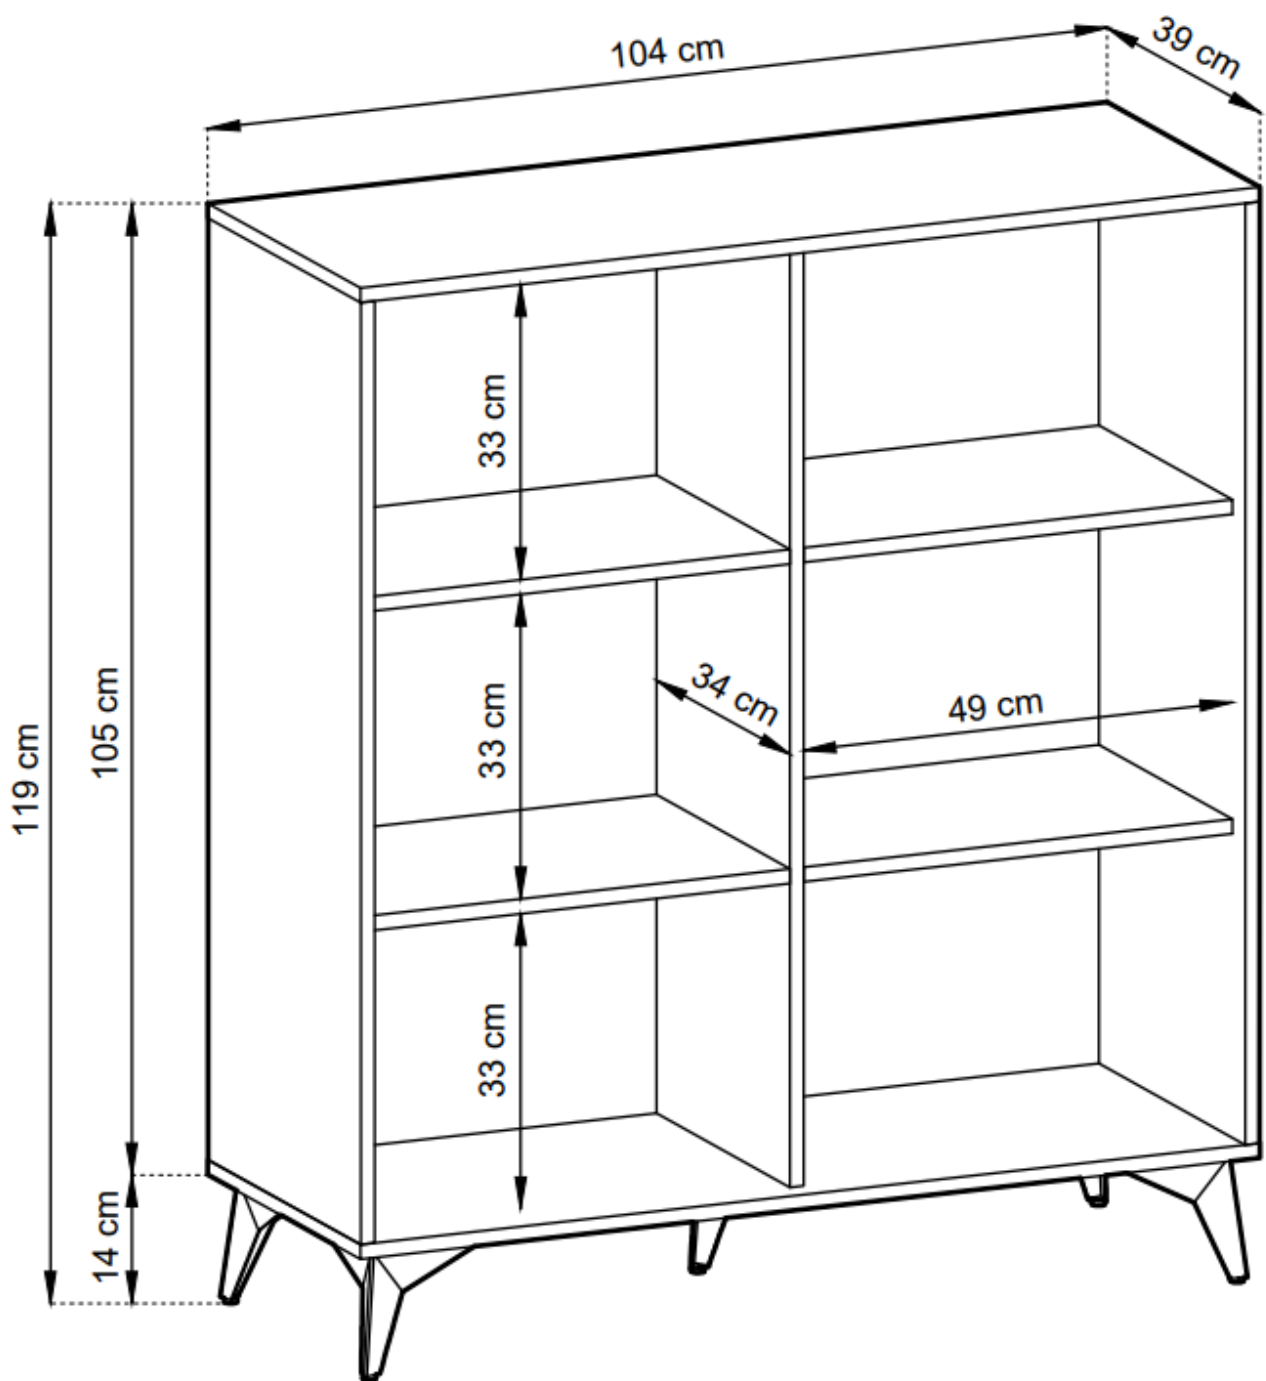

**Meble w paczkach do samodzielnego montażu.
Do każdego produktu dołączona jest przejrzysta instrukcja montażu
oraz wyposażenie niezbędne do jego zmontowania.**