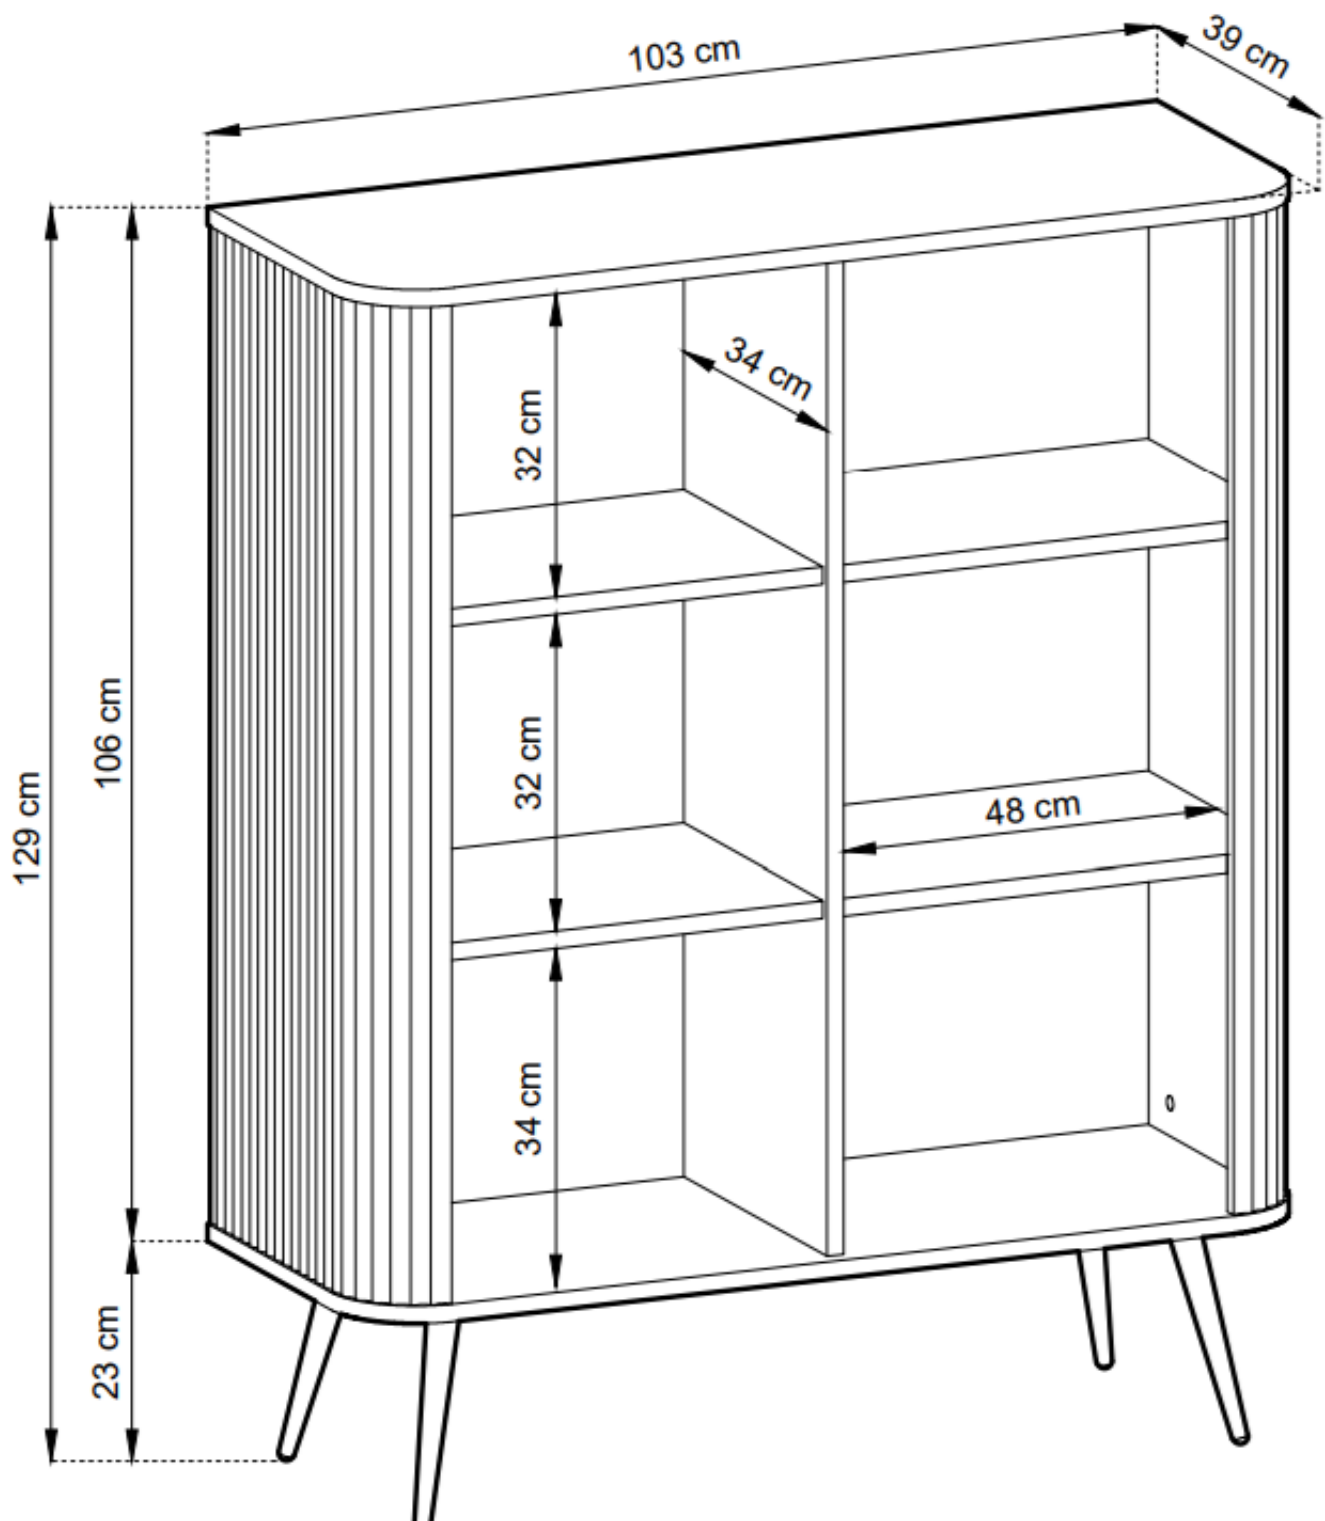

- nóżki - metalowe 23 cm czarne / złote
  - uchwyty frezowane we froncie
    - zawiasy Metalia
- prowadnice w szufladach dolnego montażu z dociągiem
  - meble do samodzielnego montażu

Szczegółowe wymiary :