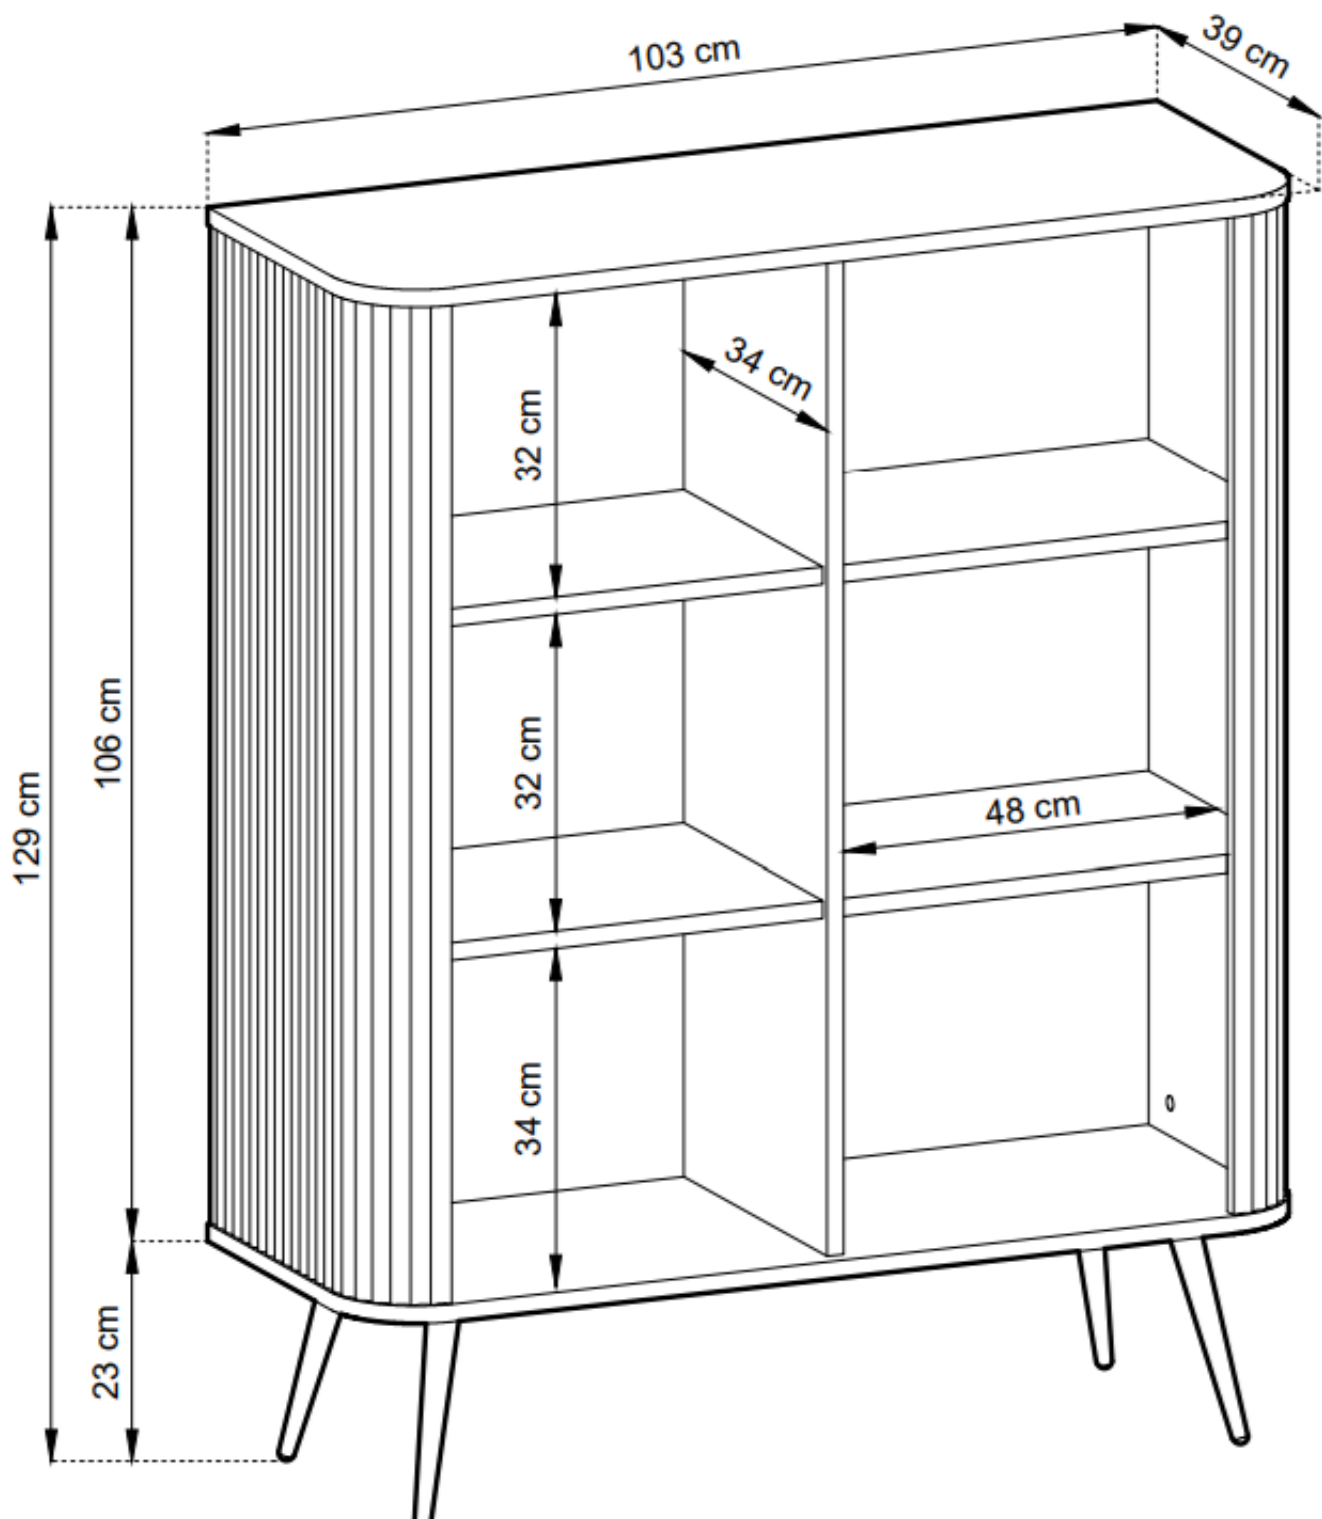

- nóżki - metalowe 23 cm czarne / złote
  - uchwyty frezowane we froncie
    - zawiasy Metalia
- prowadnice w szufladach dolnego montażu z dociągami
  - meble do samodzielnego montażu

Szczegółowe wymiary :