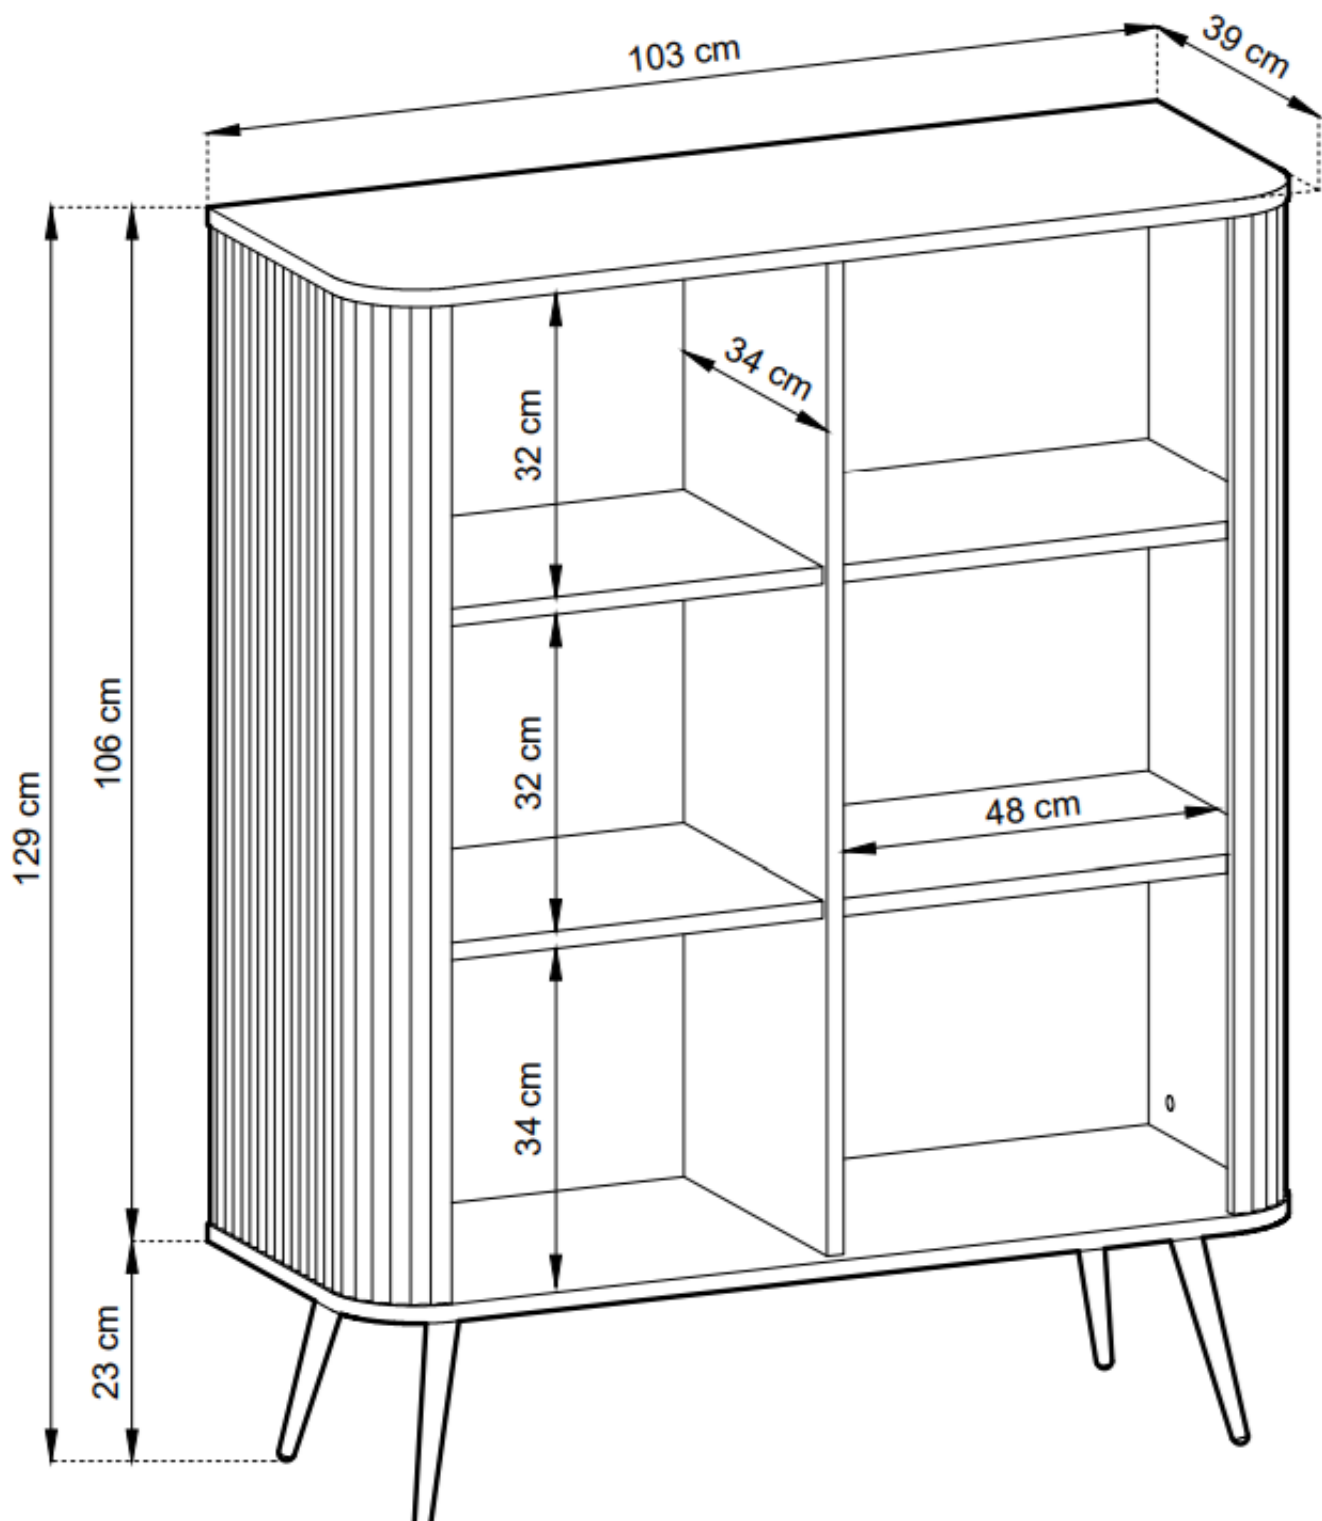

- nóżki - metalowe 23 cm czarne / złote
  - uchwyty frezowane we froncie
    - zawiasy Metalia
- prowadnice w szufladach dolnego montażu z dociągami
  - meble do samodzielnego montażu

Szczegółowe wymiary :