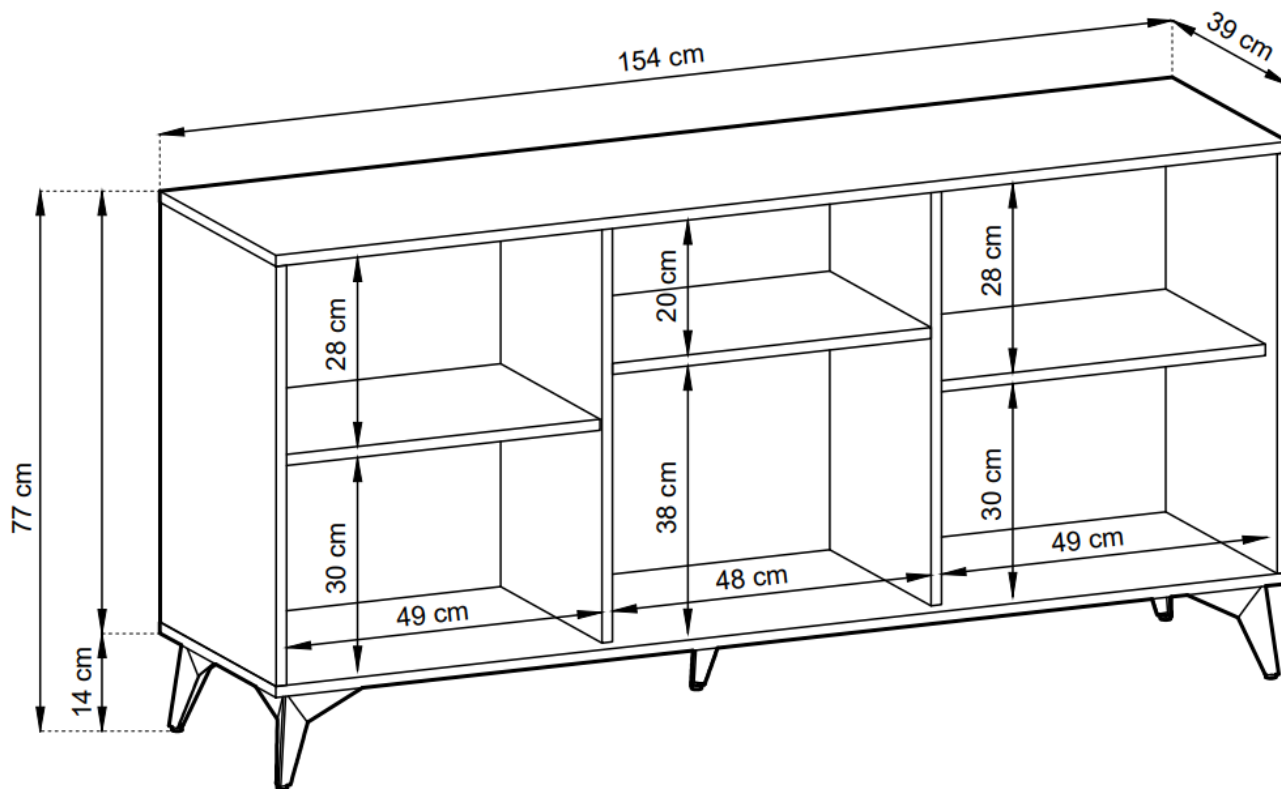

Cena	683 zł
Czas wysyłki	5-14 dni roboczych
Numer katalogowy	3898
Szerokość	153,4 cm
Wysokość	76,7 cm
Głębokość	39 cm

Opis produktu

Kolekcja MOLLY

Meble z kolekcji MOLLY z pewnością przyciągną uwagę i nadadzą pomieszczeniu wyjątkowego charakteru. Dodatkowo,

Główne cechy systemu:

- meble wykonane z płyty laminowanej 16 mm
- obrzeża ABS odporne na wilgoć, ścieranie oraz wysoką temperaturę,
- metalowe nogi o wysokości 14 cm
- frezowany wzór w kształcie jodełki
- system otwierania PUSH TO OPEN

Specyfikacja bryły:

- szerokość: **153,4 cm**
- wysokość: **76,7 cm**
- głębokość: **39 cm**
- ilość drzwi: **3**
- ilość półek: **3**
- kolor : **dąb evoke + czarny**

Szczegółowe wymiary:

**Meble w paczkach do samodzielnego montażu.
Do każdego produktu dołączona jest przejrzysta instrukcja montażu
oraz wyposażenie niezbędne do jego zmontowania.**