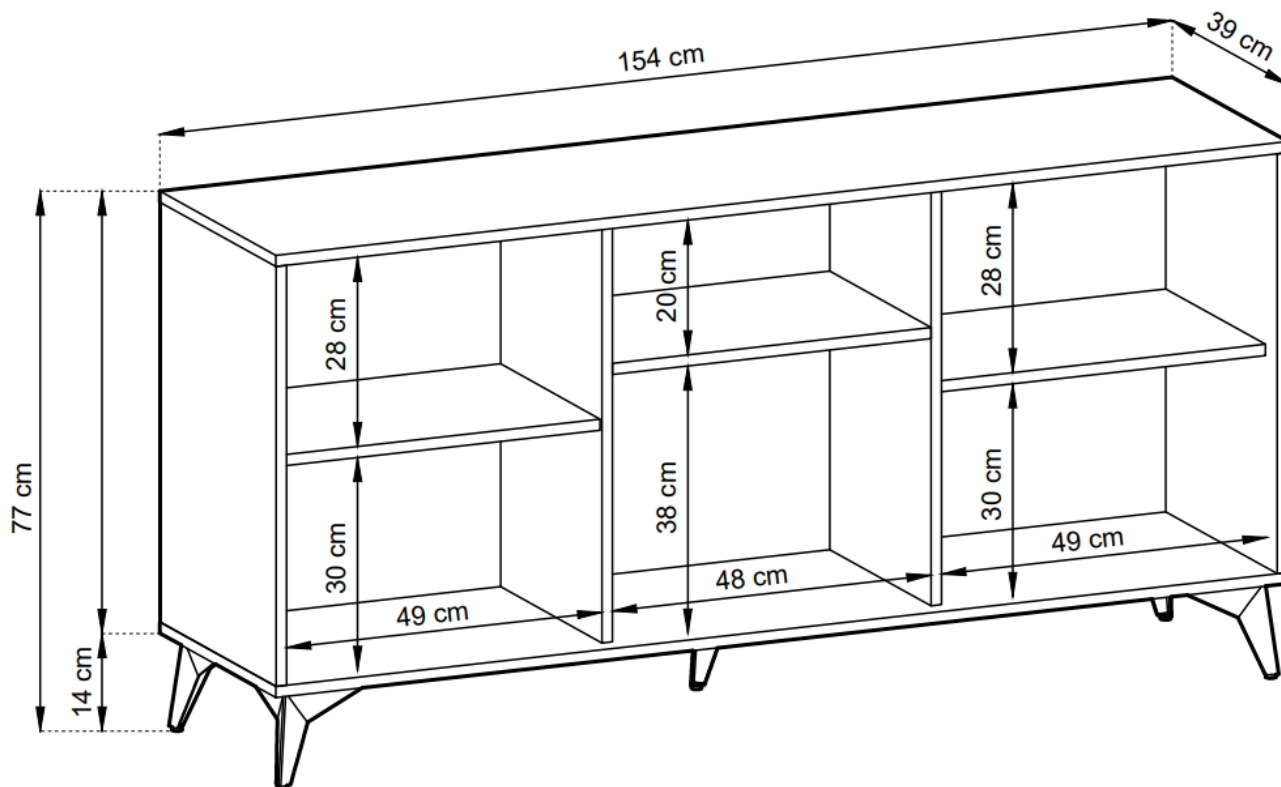

połączenie dębu evoke z czarnym dekiem sprawia, że meble te pasują do nowoczesnych wnętrz, dodając im elegancji i stylu. Wysoka noga nadaje meblom lekkości. Dzięki temu kolekcja MOLLY jest nie tylko estetyczna, ale także praktyczna i funkcjonalna.

Jeśli szukasz mebli, które będą stanowić elegancką i stylową ozdobę Twojego wnętrza, kolekcja MOLLY na pewno spełni Twoje oczekiwania. Unikalności dodają również frezowane fronty w kształcie jodełki.

Meble wykonane z wysokiej jakości płyty 16 mm, korpus oraz front oklejony obrzeżem ABS, sposób otwierania PUSH TO OPEN, nogi metalowe. Meble pakowane w paczki do samodzielnego montażu z załączoną instrukcją. Produkt w 100 % polski.

Główne cechy systemu:

- meble wykonane z płyty laminowanej 16 mm
- obrzeża ABS odporne na wilgoć, ścieranie oraz wysoką temperaturę,
- metalowe nogi o wysokości 14 cm
- frezowany wzór w kształcie jodełki
- system otwierania PUSH TO OPEN

Specyfikacja bryły:

- szerokość: **153,4 cm**
- wysokość: **76,7 cm**
- głębokość: **39 cm**
- ilość drzwi: **3**
- ilość półek: **3**
- kolor : **dąb evoke + czarny**

Szczegółowe wymiary:

**Meble w paczkach do samodzielnego montażu.
Do każdego produktu dołączona jest przejrzysta instrukcja montażu
oraz wyposażenie niezbędne do jego zmontowania.**