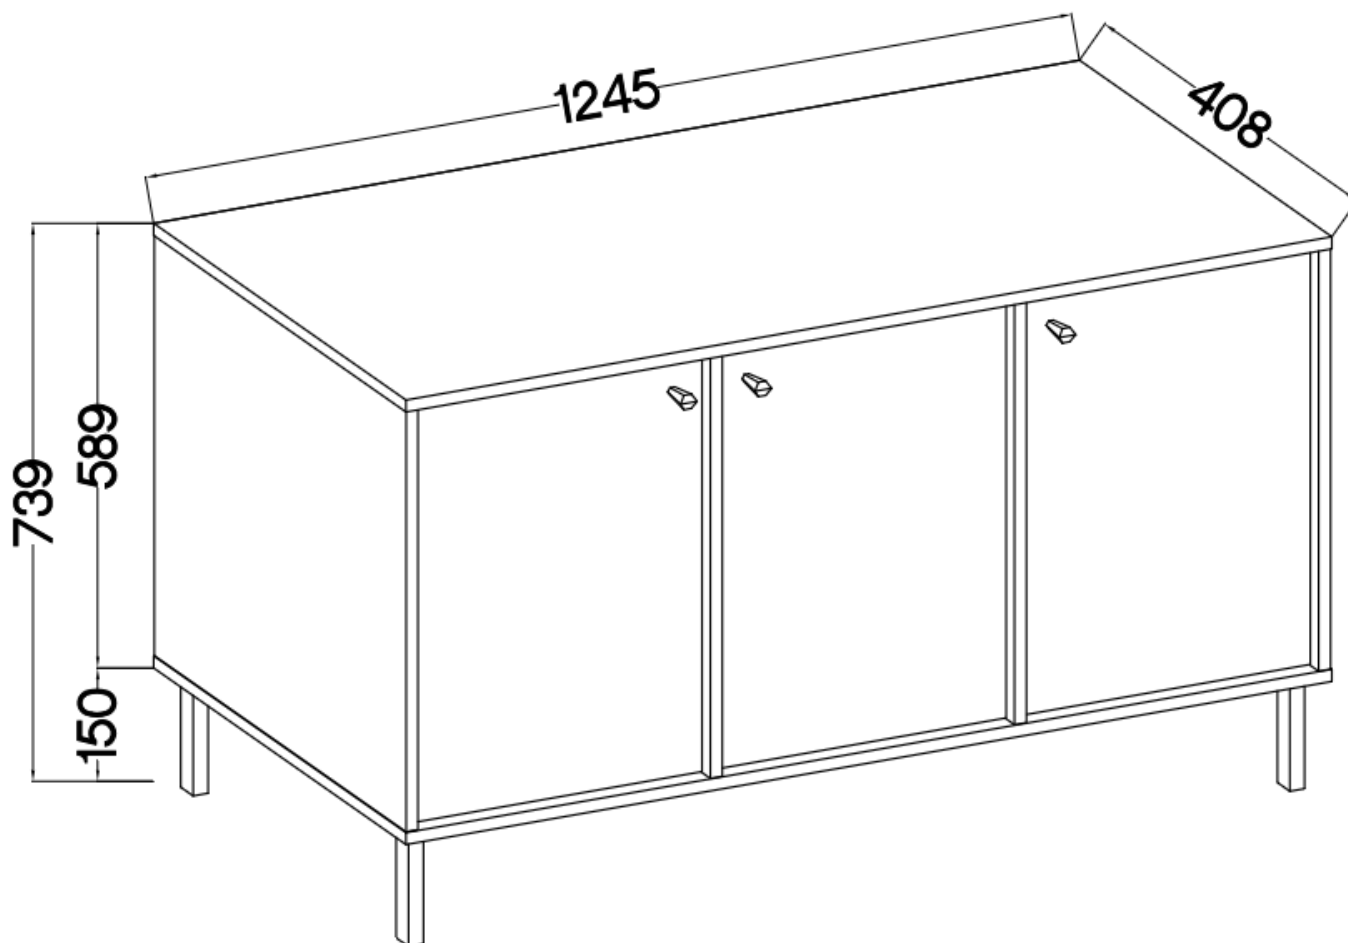

Specyfikacja bryły:

- szerokość: **124,5 cm**
- wysokość: **73,9 cm**
- głębokość: **40,8 cm**
- korpus i front: **plyta laminowana 16 mm**
- ilość drzwi: **3**
- ilość szuflad: **0**
- półki: **tak**
- uchwyt: **metalowe, kolor złoty**
- nogi: **metalowe, kolor złoty**

Cechy systemu TALLY:

- korpus - płyta laminowana o grubości 16 mm, obrzeże ABS
- front - płyta laminowana o grubości 16 mm, obrzeże ABS
- nóżki metalowe -: rozgwiazda (13,5 cm), proste (15 cm), stelaż (27,5 cm)
  - uchwyty metalowe (złote, czarne)
  - meble do samodzielnego montażu
- system dostępny w trzech wariantach kolorystycznych: beż piaskowy, czarny grafit, eucaliptus
  - oświetlenie LED - opcjonalnie (2 pkt. barwa ciepła)
- szyby frontowe: szkło hartowane, szlifowane dookoła, antisol grafitowy, gr 4 mm
  - półki w witrynach: szkło szlifowane dookoła, transparentne, gr 5 mm
  - rodzaj prowadnic w szufladach: prowadnice kulkowe

Szczegółowe wymiary: