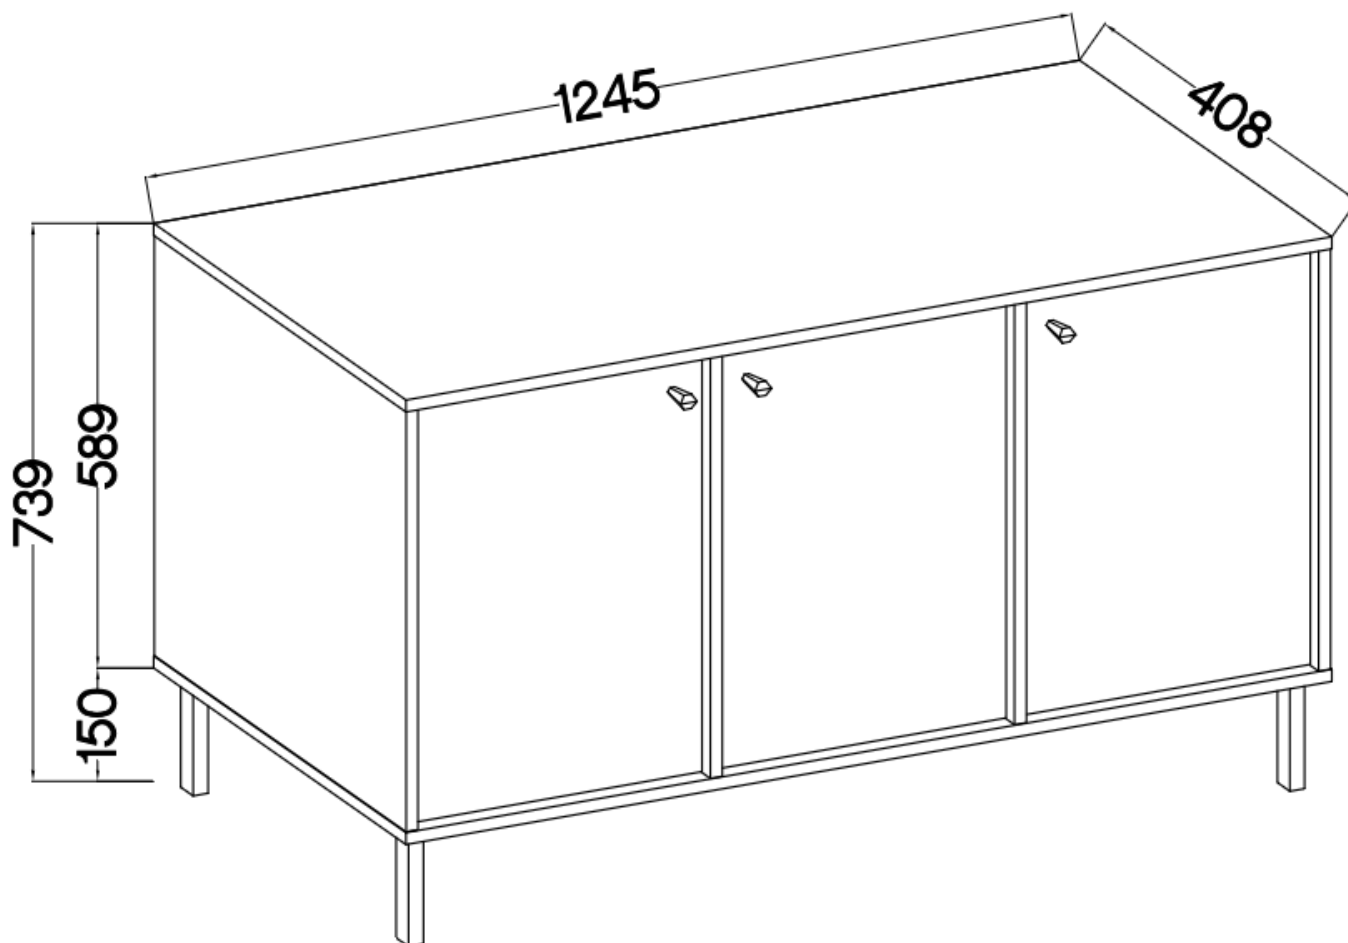

Specyfikacja bryły:

- szerokość: **124,5 cm**
- wysokość: **73,9 cm**
- głębokość: **40,8 cm**
- korpus i front: **plyta laminowana 16 mm**
- ilość drzwi: **3**
- ilość szuflad: **0**
- półki: **tak**
- uchwyt: **metalowe, kolor złoty**
- nogi: **metalowe, kolor złoty**

Cechy systemu TALLY:

- korpus - płyta laminowana o grubości 16 mm, obrzeże ABS
- front - płyta laminowana o grubości 16 mm, obrzeże ABS
- nóżki metalowe -: rozgiązda (13,5 cm), proste (15 cm), stelaż (27,5 cm)
  - uchwyty metalowe (złote, czarne)
  - meble do samodzielnego montażu
- system dostępny w trzech wariantach kolorystycznych: beż piaskowy, czarny grafit, eucaliptus
  - oświetlenie LED - opcjonalnie (2 pkt. barwa ciepła)
- szyby frontowe: szkło hartowane, szlifowane dookoła, antisol grafitowy, gr 4 mm
  - półki w witrynach: szkło szlifowane dookoła, transparentne, gr 5 mm
  - rodzaj prowadnic w szufladach: prowadnice kulkowe

Szczegółowe wymiary: