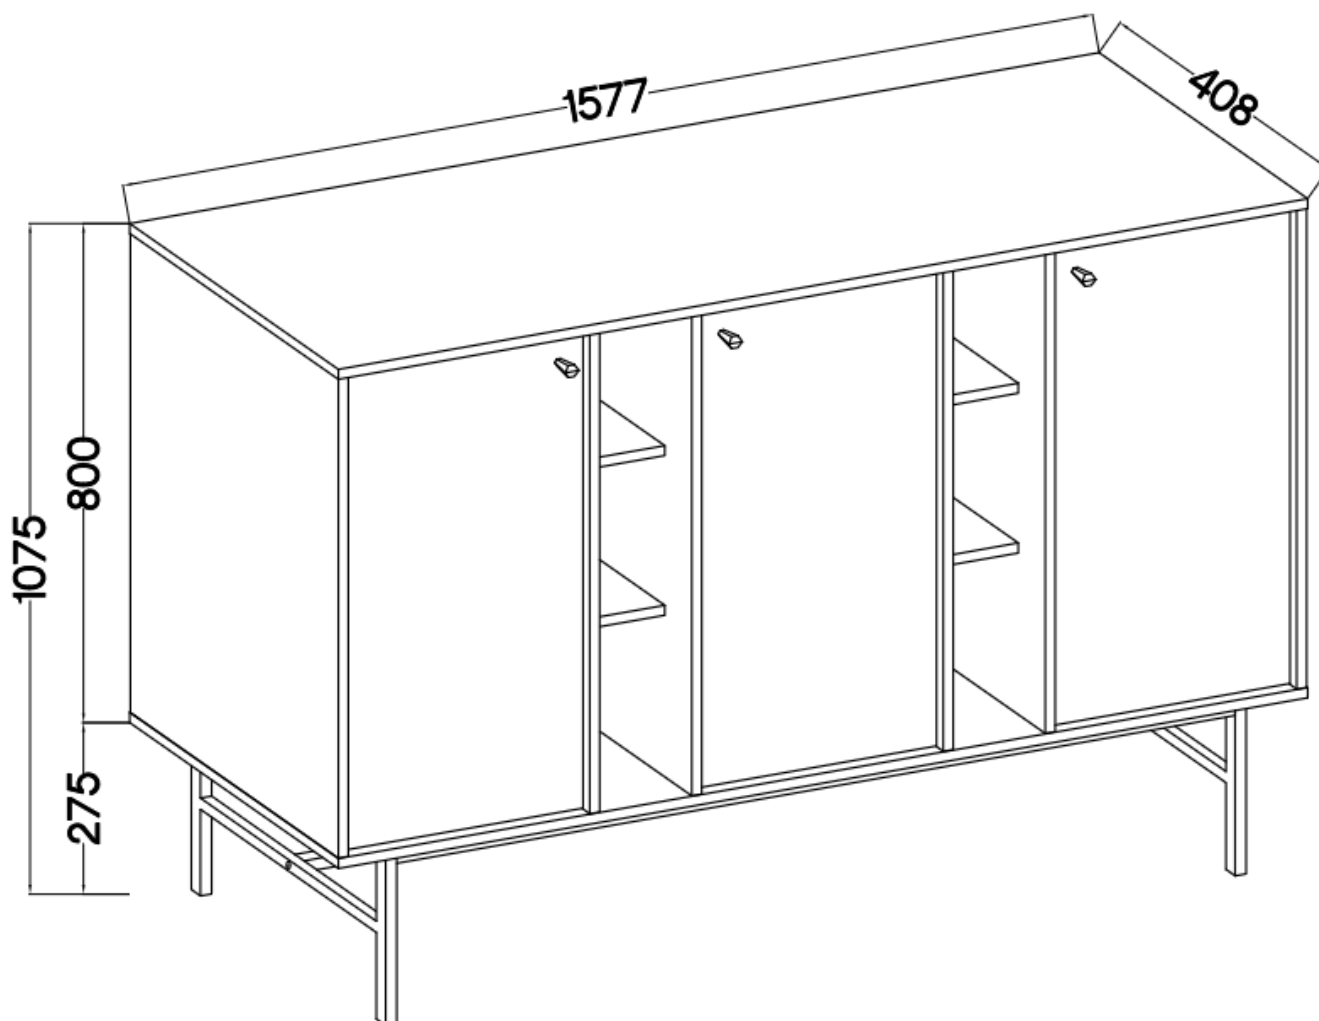

Specyfikacja bryły:

- szerokość: **157,7 cm**
- wysokość: **107,5 cm**
- głębokość: **40,8 cm**
- korpus i front: **plyta laminowana 16 mm**
- ilość drzwi: **3**
- ilość szuflad: **0**
- półki: **tak**
- uchwyt: **metalowe, kolor czarny**
- nogi: **metalowe, kolor czarny**

Cechy systemu TALLY:

- korpus - płyta laminowana o grubości 16 mm, obrzeże ABS
- front - płyta laminowana o grubości 16 mm, obrzeże ABS
- nóżki metalowe -: rozgiązda (13,5 cm), proste (15 cm), stelaż (27,5 cm)
  - uchwyty metalowe (złote, czarne)
  - meble do samodzielnego montażu
- system dostępny w trzech wariantach kolorystycznych: beż piaskowy, czarny grafit, eucaliptus
  - oświetlenie LED - opcjonalnie (2 pkt. barwa ciepła)
- szyby frontowe: szkło hartowane, szlifowane dookoła, antisol grafitowy, gr 4 mm
  - półki w witrynach: szkło szlifowane dookoła, transparentne, gr 5 mm
  - rodzaj prowadnic w szufladach: prowadnice kulkowe

Szczegółowe wymiary: