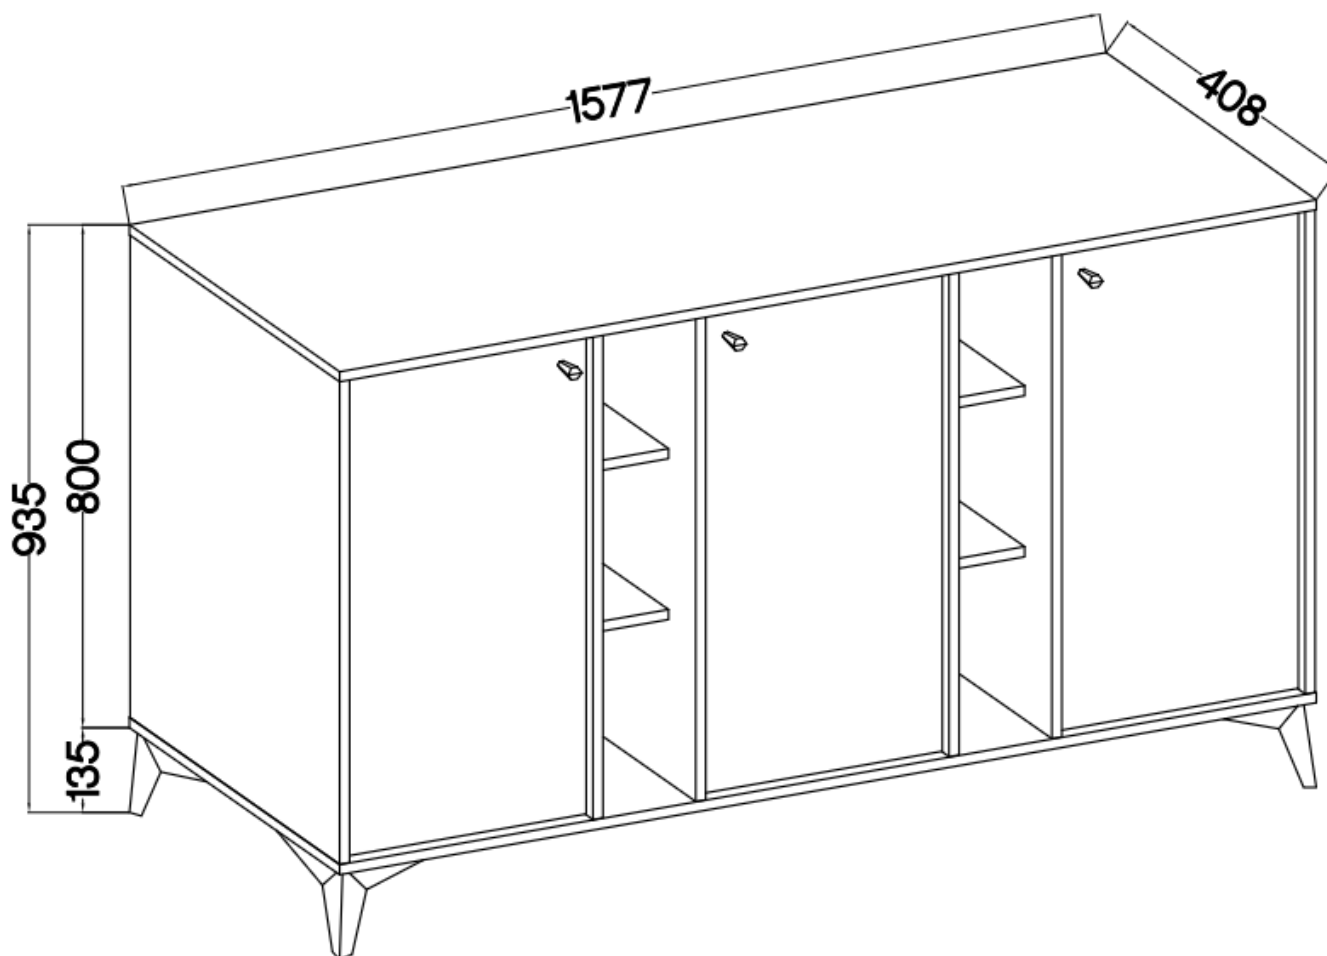

Specyfikacja bryły:

- szerokość: **157,7 cm**
- wysokość: **93,5 cm**
- głębokość: **40,8 cm**
- korpus i front: **plyta laminowana 16 mm**
- ilość drzwi: **3**
- ilość szuflad: **0**
- półki: **tak**
- uchwyt: **metalowe, kolor złoty**
- nogi: **metalowe, kolor złoty**

Cechy systemu TALLY:

- korpus - płyta laminowana o grubości 16 mm, obrzeże ABS
- front - płyta laminowana o grubości 16 mm, obrzeże ABS
- nóżki metalowe -: rozgwiazda (13,5 cm), proste (15 cm), stelaż (27,5 cm)
  - uchwyty metalowe (złote, czarne)
  - meble do samodzielnego montażu
- system dostępny w trzech wariantach kolorystycznych: beż piaskowy, czarny grafit, eucaliptus
  - oświetlenie LED - opcjonalnie (2 pkt. barwa ciepła)
- szyby frontowe: szkło hartowane, szlifowane dookoła, antisol grafitowy, gr 4 mm
  - półki w witrynach: szkło szlifowane dookoła, transparentne, gr 5 mm
  - rodzaj prowadnic w szufladach: prowadnice kulkowe

Szczegółowe wymiary: