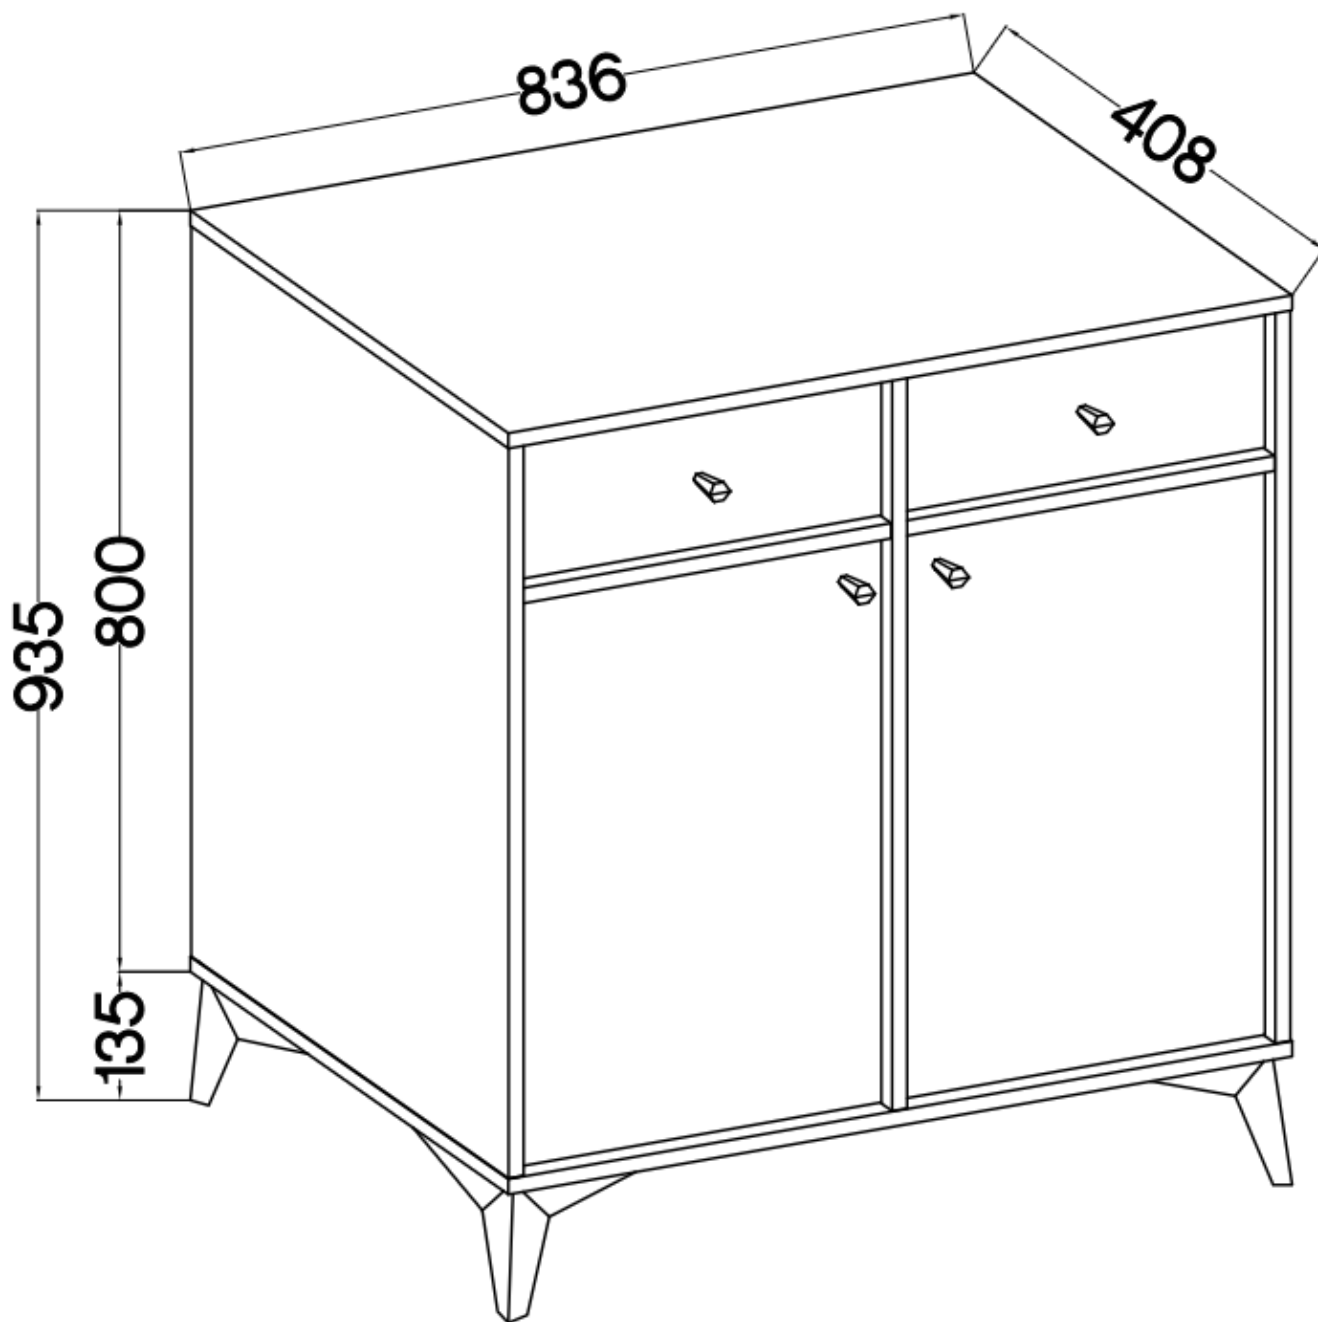

Produkt posiada dodatkowe opcje:

Kolor: Beż piaskowy , Czarny grafit , Eucaliptus