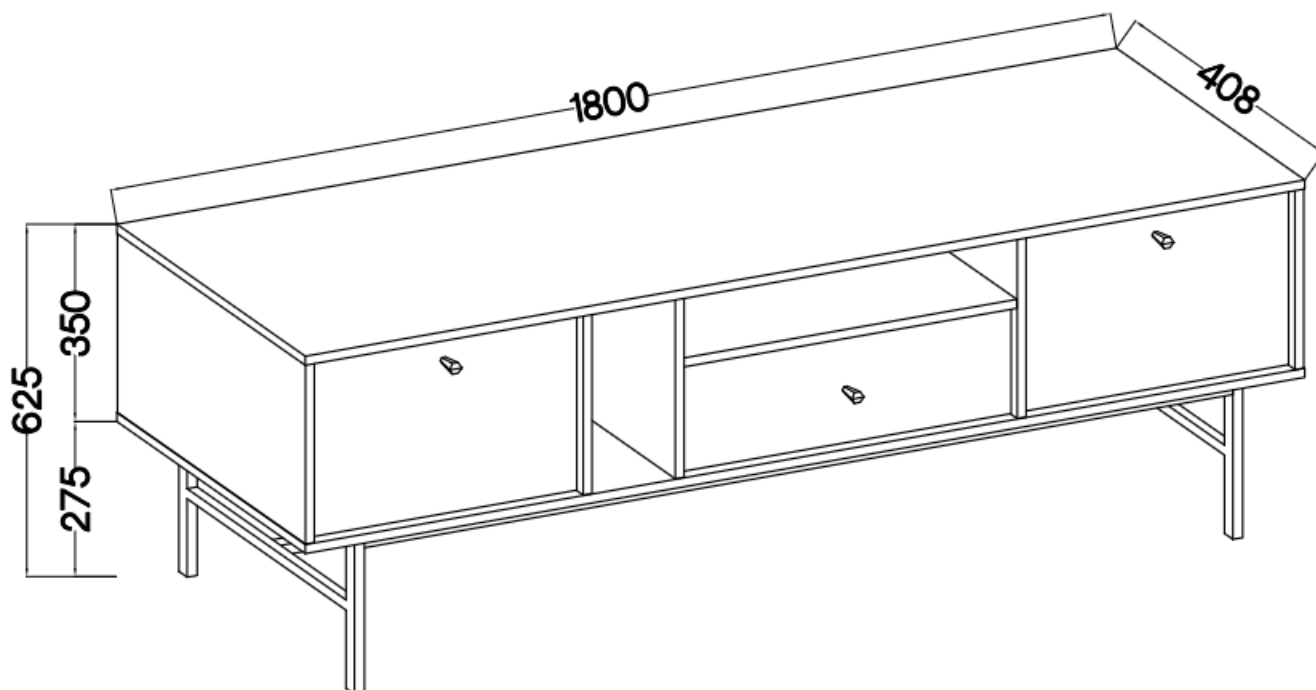

Specyfikacja bryły:

- szerokość: **180 cm**
- wysokość: **62,5 cm**
- głębokość: **40,8 cm**
- korpus i front: **plyta laminowana 16 mm**
- ilość drzwi: **2**
- ilość szuflad: **1**
- półki: **tak**
- uchwyt: **metalowe, kolor czarny**
- nogi: **metalowe, kolor czarny**

Cechy systemu TALLY:

- korpus - płyta laminowana o grubości 16 mm, obrzeże ABS
- front - płyta laminowana o grubości 16 mm, obrzeże ABS
- nóżki metalowe -: rozgiązda (13,5 cm), proste (15 cm), stelaż (27,5 cm)
  - uchwyty metalowe (złote, czarne)
  - meble do samodzielnego montażu
- system dostępny w trzech wariantach kolorystycznych: beż piaskowy, czarny grafit, eucaliptus
  - oświetlenie LED - opcjonalnie (2 pkt. barwa ciepła)
- szyby frontowe: szkło hartowane, szlifowane dookoła, antisol grafitowy, gr 4 mm
  - półki w witrynach: szkło szlifowane dookoła, transparentne, gr 5 mm
  - rodzaj prowadnic w szufladach: prowadnice kulkowe

Szczegółowe wymiary: