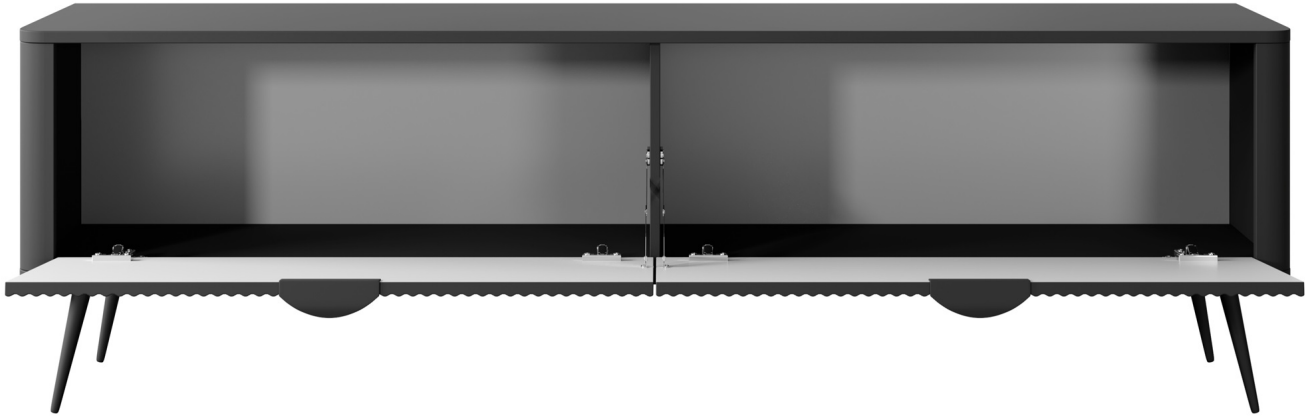

### Stolik rtv 200 cm ryflowane fronty LANETT czarna

**Kolekcja LANETT** to wyraz nowoczesnej elegancji, w której funkcjonalność spotyka się z ponadczasowym stylem. Stworzona z myślą o wymagających użytkownikach, którzy cenią minimalistyczną formę, wysoką jakość wykonania i wyrafinowane

### Czarna kolorystyka - głębia i elegancja

Meble Lanett utrzymane są w matowej, głębokiej czerni, która doskonale koresponduje zarówno z jasnymi, jak i ciemnymi aranżacjami wnętrz. Czarny kolor wprowadza w pomieszczeniu klasę i ponadczasowy charakter, a jednocześnie stanowi idealne tło dla dodatków w kolorze złota, drewna czy miedzi.

## SPECYFIKACJA BRYŁY:

- szerokość: **200 cm**
- wysokość: **51,2 cm**
- głębokość: **38 cm**
- ilość drzwi: **2**
- ilość półek: **0**
- ilość szuflad: **0**
- korpus: **plyta laminowana 16 mm (czarny)**
- front: **plyta MDF 18 mm (czarny)**
- HDF : **czarny ze strukturą drewna**
- uchwyt: **metalowy (czarny)**
- nogi: **metalowe (czarne)**
- obrzeże: **ABS korpus (w kolorze płyty)**
- prowadnice : **kulkowe, pełen wysuw**

Kolekcja **LANETT** to propozycja dla tych, którzy poszukują harmonii pomiędzy **estetyką a użytecznością**. Jej unikalne ryflowania, miękkie zaokrąglenia i czarne, matowe wykończenie tworzą niezwykle stylowe i nowoczesne meble, które odmieniają każde wnętrza. To wybór, który nie tylko podkreśla gust, ale też dba o wygodę codziennego życia.