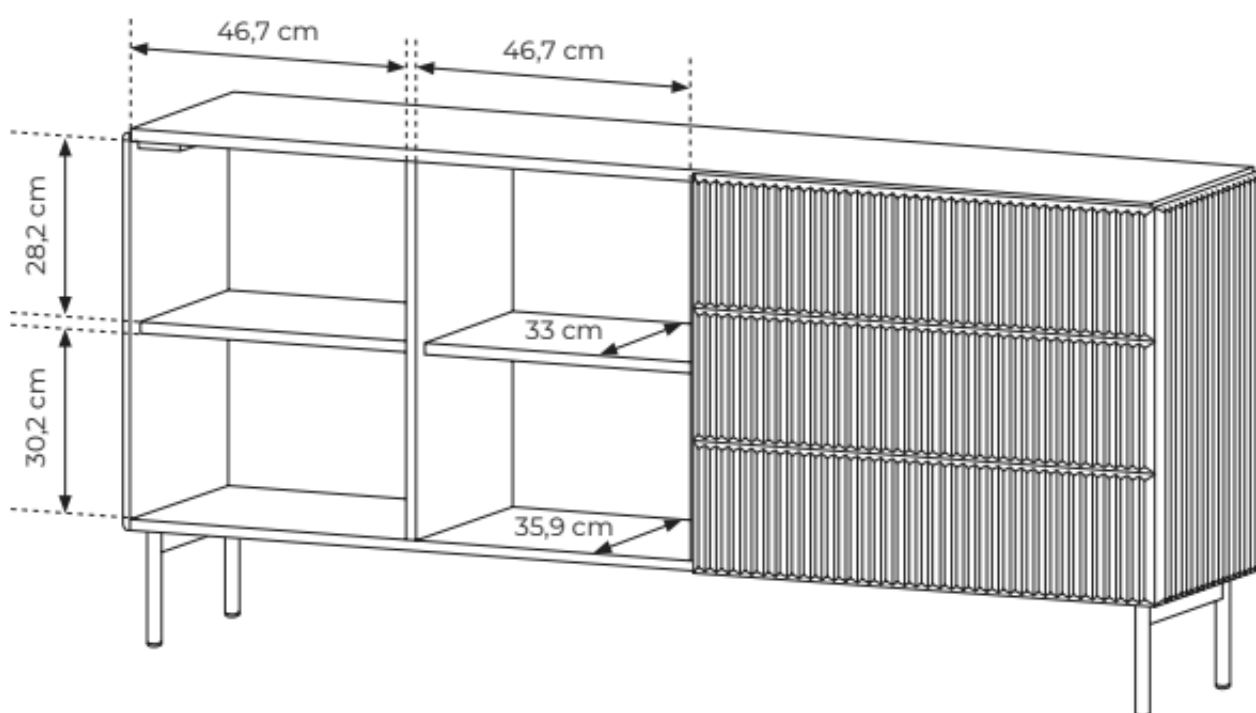

### **SPECYFIKACJA BRYŁY:**

- szerokość: **177 cm**
- wysokość: **81,2 cm**
- głębokość: **39,8 cm**
- ilość drzwi: **2**
- ilość półek: **2**
- ilość szuflad: **3**

MIGEL oferowana jest w szerokiej gamie rozmiarów i typów - od niskich i wysokich komód (np. 147 cm, 177 cm, 195 cm szerokości) po szafki RTV (147 cm, 195 cm szerokości), co pozwala na idealne dopasowanie do różnych przestrzeni

### **SZCZEGÓŁOWE WYMIARY:**