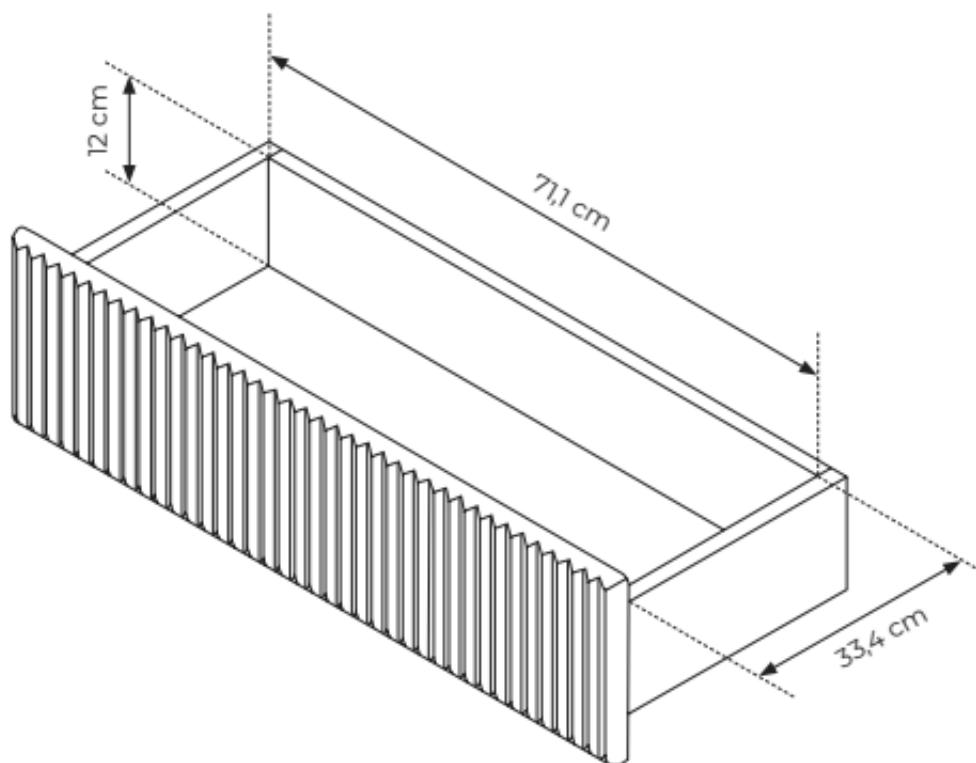

### **SPECYFIKACJA BRYŁY:**

- szerokość: **177 cm**
- wysokość: **81,2 cm**
- głębokość: **39,8 cm**
- ilość drzwi: **2**
- ilość półek: **2**
- ilość szuflad: **3**

MIGEL oferowana jest w szerokiej gamie rozmiarów i typów - od niskich i wysokich komód (np. 147 cm, 177 cm, 195 cm szerokości) po szafki RTV (147 cm, 195 cm szerokości), co pozwala na idealne dopasowanie do różnych przestrzeni

### **SZCZEGÓŁOWE WYMIARY:**