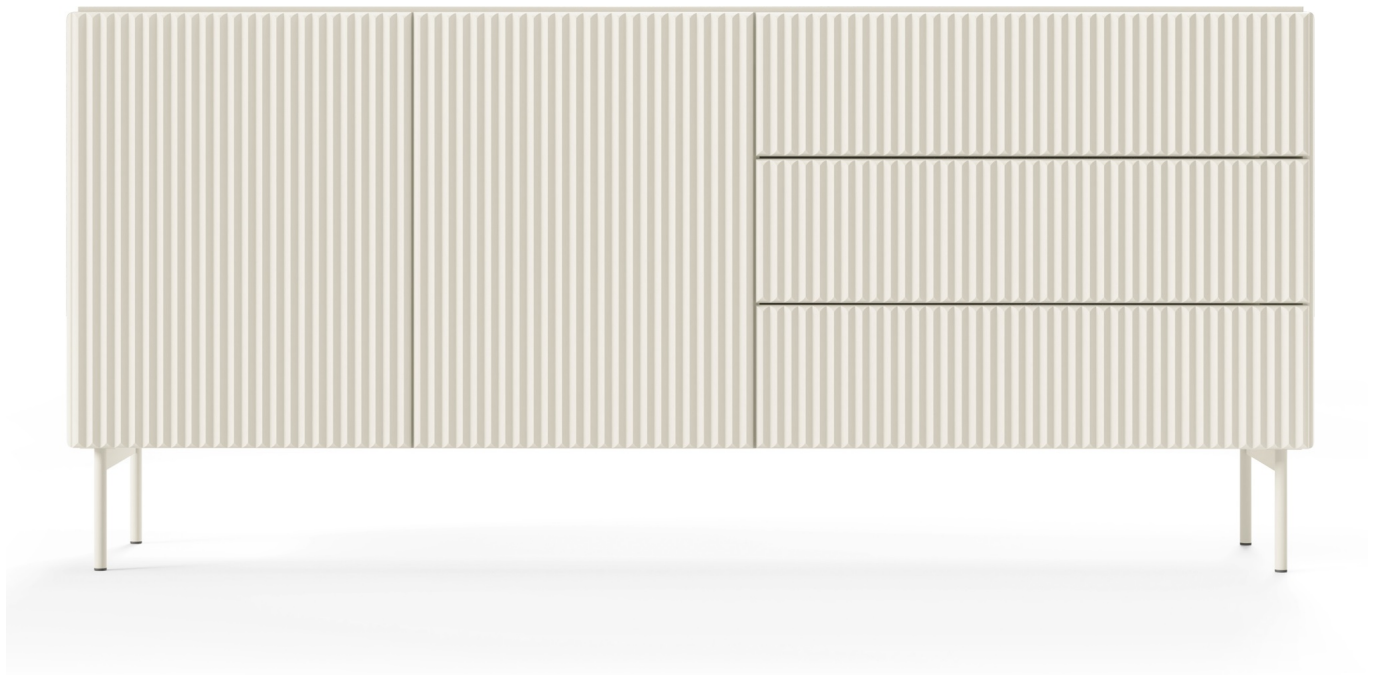

- korpus: **ryflowana płyta MDF 18 mm + płyta wiórowa laminowana 16 mm kaszmir**
- front: **ryflowana płyta MDF 18 mm kaszmir**
- HDF : **kaszmir**
- obrzeże: **ABS, w kolorze płyty**
- uchwyt: **brak, otwieranie push to open**
- nogi: **metalowe (kaszmir)**
- zawiasy: **bliźniacze**
- prowadnice: **kulkowe, pełen wysuw**

SPECYFIKACJA BRYŁY:

- szerokość: **177 cm**
- wysokość: **81,2 cm**
- głębokość: **39,8 cm**
- ilość drzwi: **2**
- ilość półek: **2**
- ilość szuflad: **3**

MIGEL oferowana jest w szerokiej gamie rozmiarów i typów - od niskich i wysokich komód (np. 147 cm, 177 cm, 195 cm szerokości) po szafki RTV (147 cm, 195 cm szerokości), co pozwala na idealne dopasowanie do różnych przestrzeni