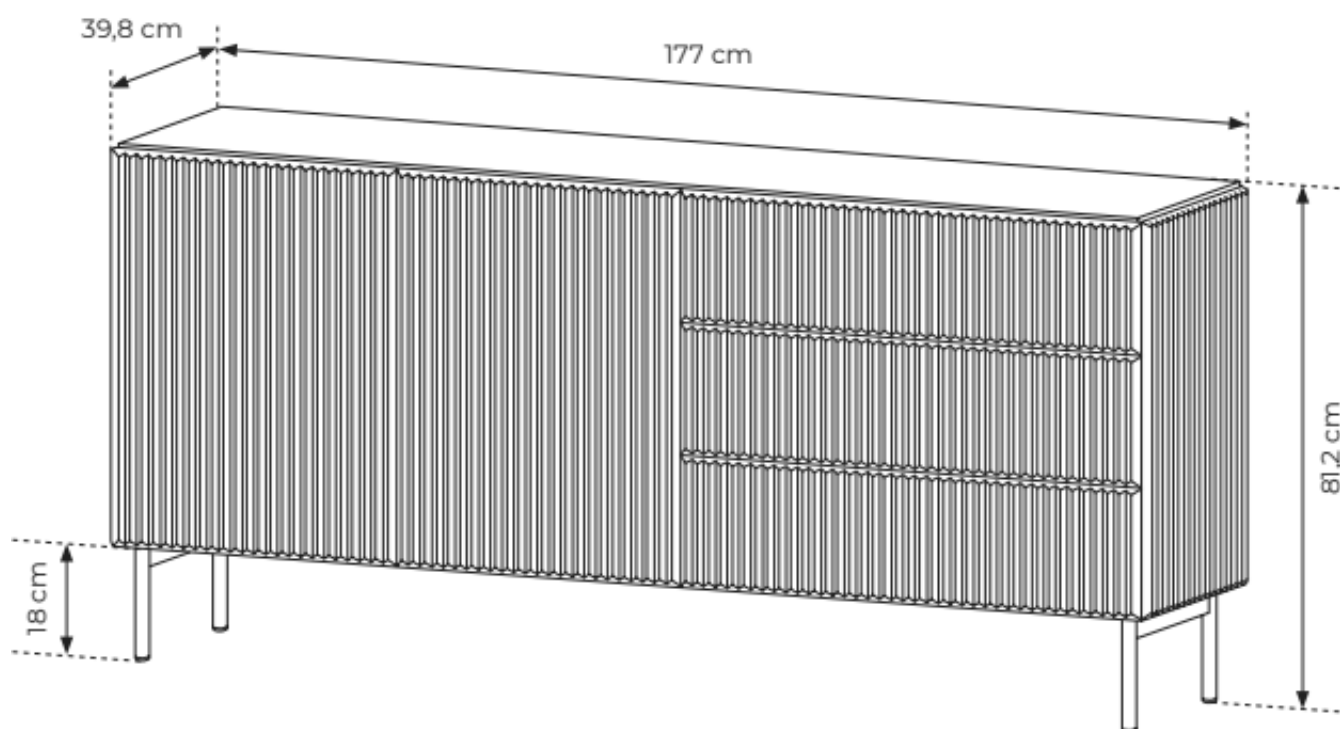

### **SPECYFIKACJA BRYŁY:**

- szerokość: **177 cm**
- wysokość: **81,2 cm**
- głębokość: **39,8 cm**
- ilość drzwi: **2**
- ilość półek: **2**
- ilość szuflad: **3**

MIGEL oferowana jest w szerokiej gamie rozmiarów i typów - od niskich i wysokich komód (np. 147 cm, 177 cm, 195 cm szerokości) po szafki RTV (147 cm, 195 cm szerokości), co pozwala na idealne dopasowanie do różnych przestrzeni

### **SZCZEGÓŁOWE WYMIARY:**