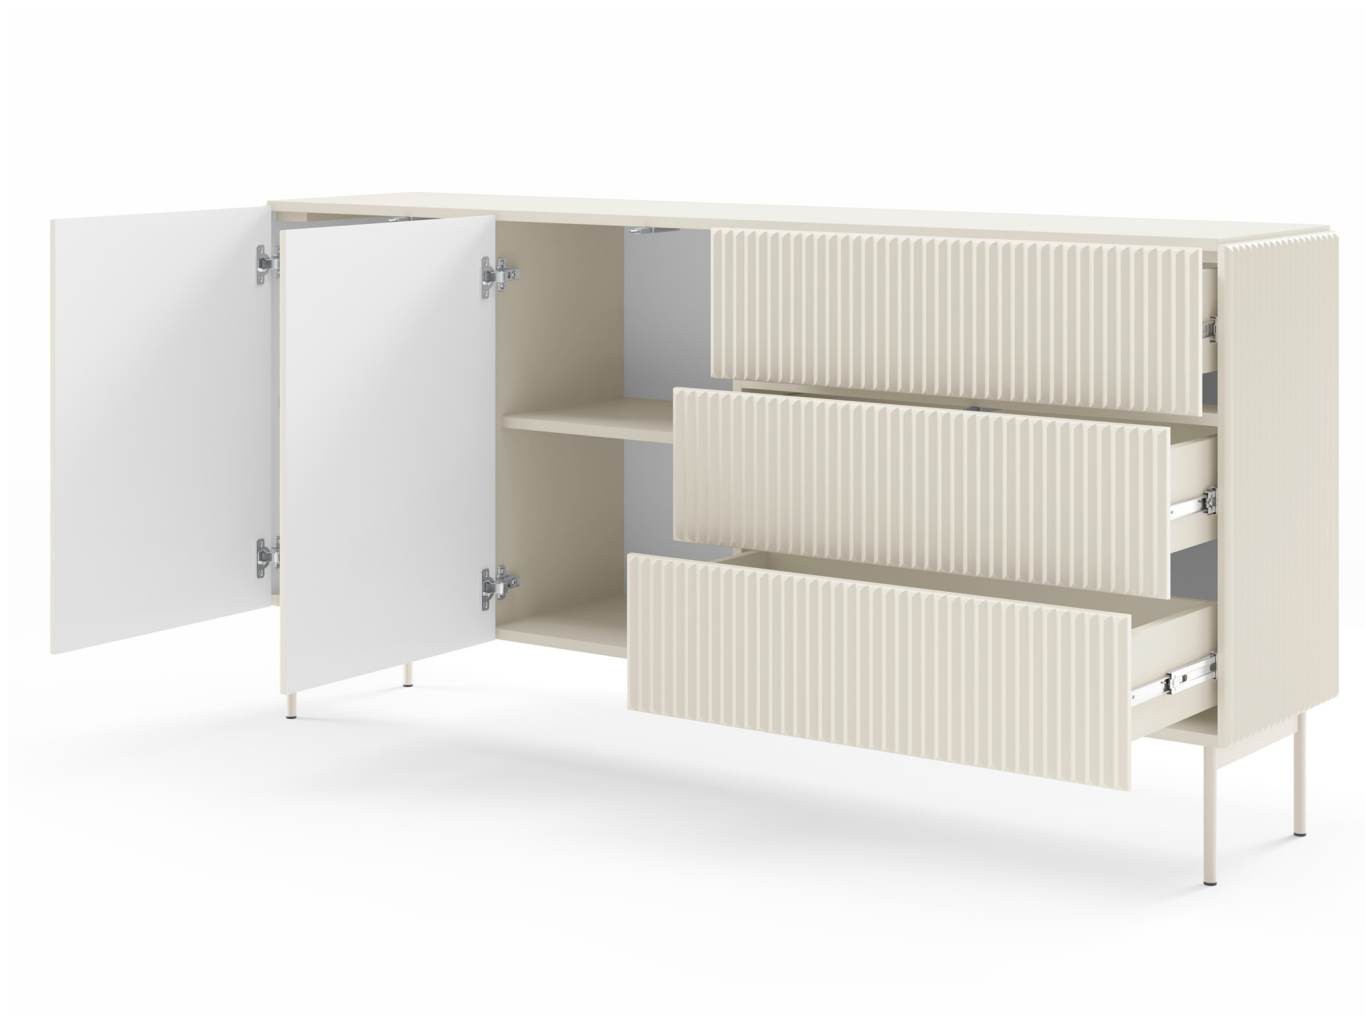

---

salonowych. Każdy model dostępny jest także w równie stylowym kolorze czarnym

SZCZEGÓŁOWE WYMIARY: