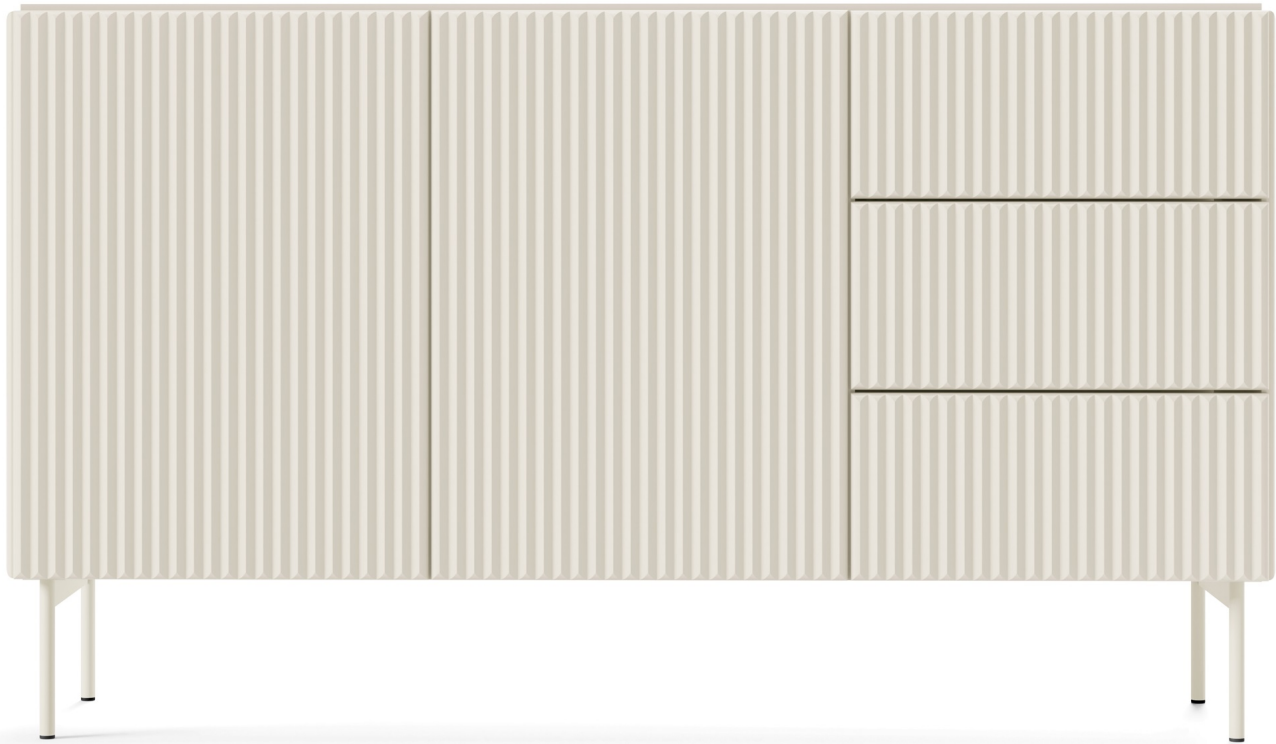

Dane aktualne na dzień: 04-06-2026 08:06

Link do produktu: <https://umeblujdom.pl/komoda-ryflowana-kaszmir-z-szufladami-147-cm-2-drzwiowa-migel-p-4960.html>

Komoda ryflowana kaszmir z szufladami 147 cm 2-drzwiowa MIGEL

Cena	1 295 zł
Czas wysyłki	3-7 dni roboczych
Numer katalogowy	4960
Szerokość	147 cm
Kolor korpusu	kaszmir
Kolor frontu	kaszmir
ilość drzwi	2
ilość półek	2
Wysokość	81,2 cm
Głębokość	39,8 cm

Opis produktu

Komoda ryflowana 147 cm MIGEL

Kolekcja **MIGEL** charakteryzuje się nowoczesną, minimalistyczną estetyką, w której ciepły, matowy odcień kaszmiru dodaje wnętrsom elegancji i charakteru. Ryflowane fronty i boki wykonane z płyty MDF stanowią kluczowy element wzorniczy, wprowadzając subtelną fakturę i efekt świetlny, zgodnie z najnowszymi trendami designu wnętrz. **Bezuchwytna forma** - Meble zostały wyposażone w system **push-to-open**, który umożliwia otwieranie bez tradycyjnych uchwytów - to rozwiązanie podkreśla czystą, liniową formę i minimalistyczny charakter kolekcji.

Lekkość i stabilność - Solidny korpus oparty jest na smukłych, kaszmirowych, metalowych nóżkach (wysokość 18 cm), które nadają meblom lekkości wizualnej oraz ułatwiają utrzymanie czystości.

CHARAKTERYSTYCZNE CECHY KOLEKCJI: