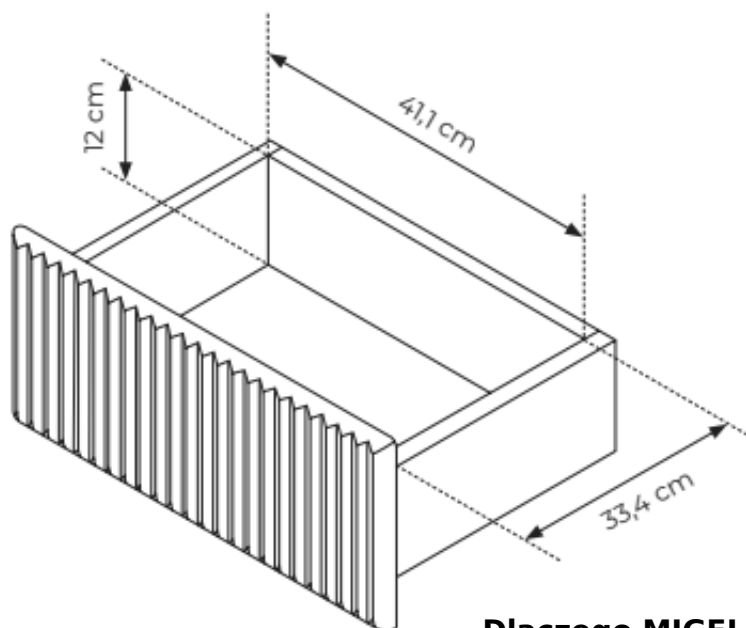

Dlaczego MIGEL?

- **Wyjątkowy design** - ryflowane powierzchnie przełamują gładką płytę w kolorze kaszmiru, tworząc luksusowy efekt, który przyciąga wzrok.
- **Minimalizm w najlepszym wydaniu** - system otwierania push-to-open zastępuje tradycyjne uchwyty, podkreślając nowoczesny charakter kolekcji.
- **Lekkość formy** - wysokie, metalowe nóżki dodają smukłości i elegancji, a przy tym ułatwiają codzienne sprzątanie.
- **Jakość, która zostaje na lata** - solidne materiały i precyzyjne wykończenie gwarantują trwałość oraz komfort użytkowania.

To coś więcej niż meble - to **manifest nowoczesnego designu**, który podkreśla osobowość wnętrza i nadaje mu wyjątkowego charakteru.