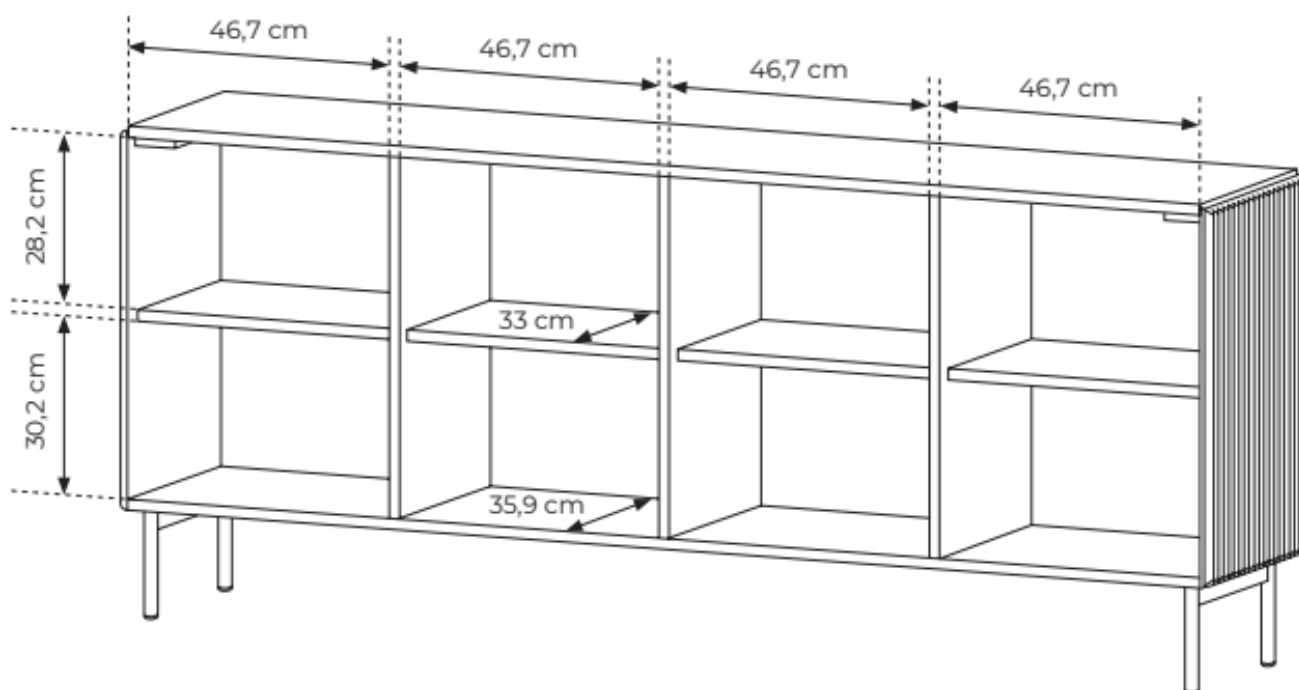

Dlaczego MIGEL?

- **Wyjątkowy design** - ryflowane powierzchnie przełamują gładką płytę w kolorze kaszmiru, tworząc luksusowy efekt, który przyciąga wzrok.
- **Minimalizm w najlepszym wydaniu** - system otwierania push-to-open zastępuje tradycyjne uchwyty, podkreślając nowoczesny charakter kolekcji.
- **Lekkość formy** - wysokie, metalowe nóżki dodają smukłości i elegancji, a przy tym ułatwiają codzienne sprzątanie.
- **Jakość, która zostaje na lata** - solidne materiały i precyzyjne wykończenie gwarantują trwałość oraz komfort użytkowania.

To coś więcej niż meble - to **manifest nowoczesnego designu**, który podkreśla osobowość wnętrza i nadaje mu