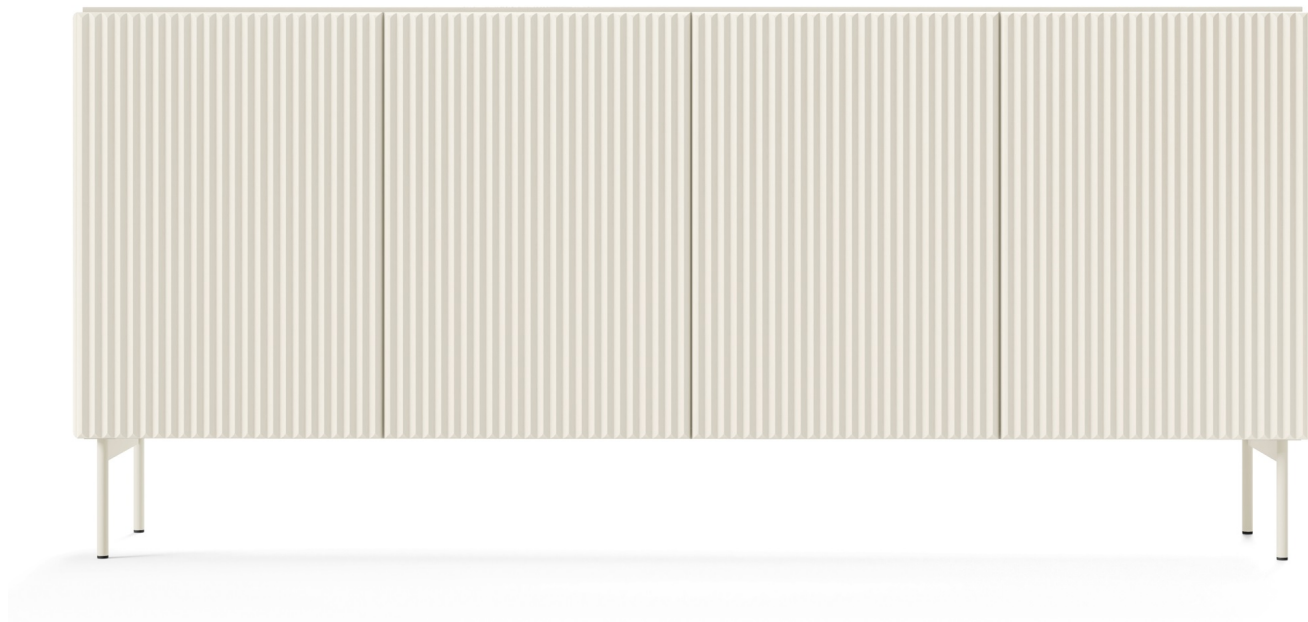

Dane aktualne na dzień: 02-06-2026 21:14

Link do produktu: <https://umeblujdom.pl/komoda-ryflowana-kaszmir-195-cm-4-drzwiowa-migel-p-4958.html>

Komoda ryflowana kaszmir 195 cm 4-drzwiowa MIGEL

Cena	1 495 zł
Czas wysyłki	3-7 dni roboczych
Numer katalogowy	4958
Szerokość	195,2 cm
Kolor korpusu	kaszmir
Kolor frontu	kaszmir
ilość drzwi	4
ilość półek	4
Wysokość	81,2 cm
Głębokość	39,8 cm

Opis produktu

Komoda ryflowana 195 cm MIGEL

Kolekcja **MIGEL** charakteryzuje się nowoczesną, minimalistyczną estetyką, w której ciepły, matowy odcień kaszmiru dodaje wnętrsom elegancji i charakteru. Ryflowane fronty i boki wykonane z płyty MDF stanowią kluczowy element wzorniczy, wprowadzając subtelną fakturę i efekt świetlny, zgodnie z najnowszymi trendami designu wnętrz. **Bezuchwytna forma**

- Meble zostały wyposażone w system **push-to-open**, który umożliwia otwieranie bez tradycyjnych uchwytów - to rozwiązanie podkreśla czystą, liniową formę i minimalistyczny charakter kolekcji.

Lekkość i stabilność - Solidny korpus oparty jest na smukłych, kaszmirowych, metalowych nóżkach (wysokość 18 cm), które nadają meblom lekkości wizualnej oraz ułatwiają utrzymanie czystości.

CHARAKTERYSTYCZNE CECHY KOLEKCJI:

- korpus: **ryflowana płyta MDF 18 mm + płyta wiórowa laminowana 16 mm kaszmir**
- front: **ryflowana płyta MDF 18 mm kaszmir**
- HDF : **kaszmir**
- obrzeże: **ABS, w kolorze płyty**
- uchwyt: **brak, otwieranie push to open**
- nogi: **metalowe (kaszmir)**
- zawiasy: **bliźniacze**
- prowadnice: **kulkowe, pełen wysuw**