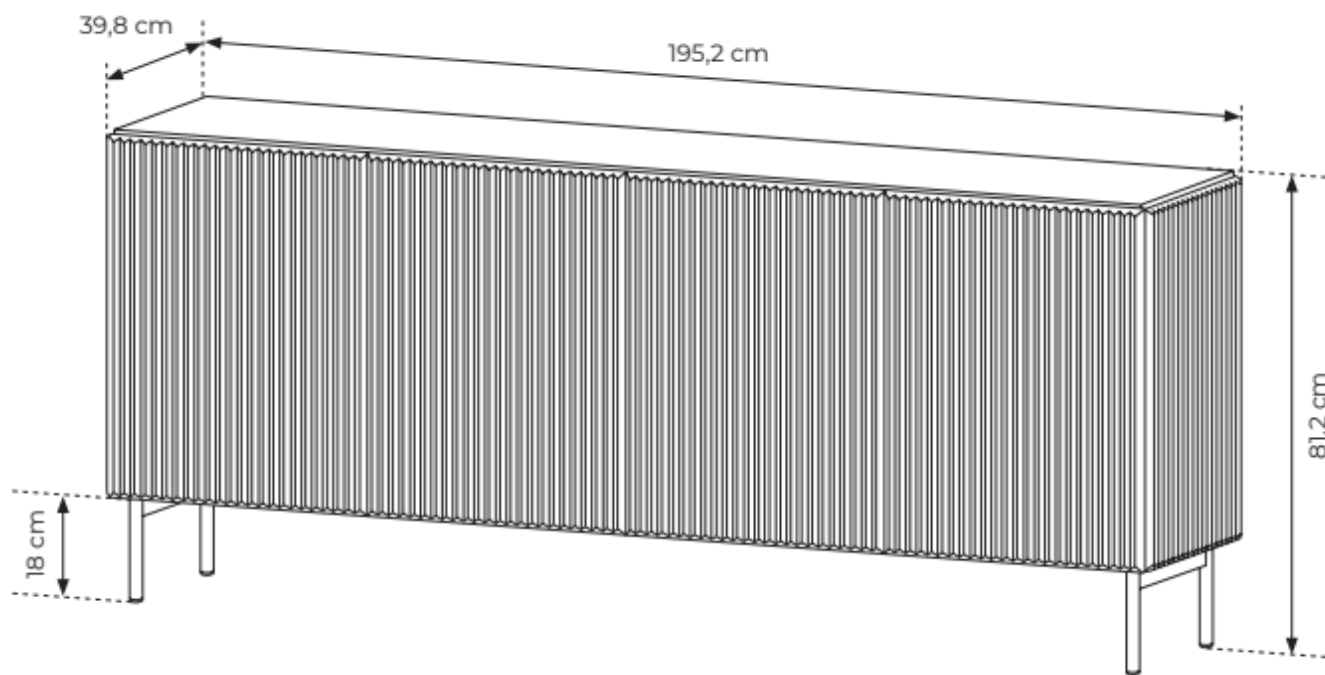

Dlaczego MIGEL?

- **Wyjątkowy design** - ryflowane powierzchnie przełamują gładką płytę w kolorze kaszmiru, tworząc luksusowy efekt, który przyciąga wzrok.
- **Minimalizm w najlepszym wydaniu** - system otwierania push-to-open zastępuje tradycyjne uchwyty, podkreślając nowoczesny charakter kolekcji.
- **Lekkość formy** - wysokie, metalowe nóżki dodają smukłości i elegancji, a przy tym ułatwiają codzienne sprzątanie.
- **Jakość, która zostaje na lata** - solidne materiały i precyzyjne wykończenie gwarantują trwałość oraz komfort użytkowania.

To coś więcej niż meble - to **manifest nowoczesnego designu**, który podkreśla osobowość wnętrza i nadaje mu