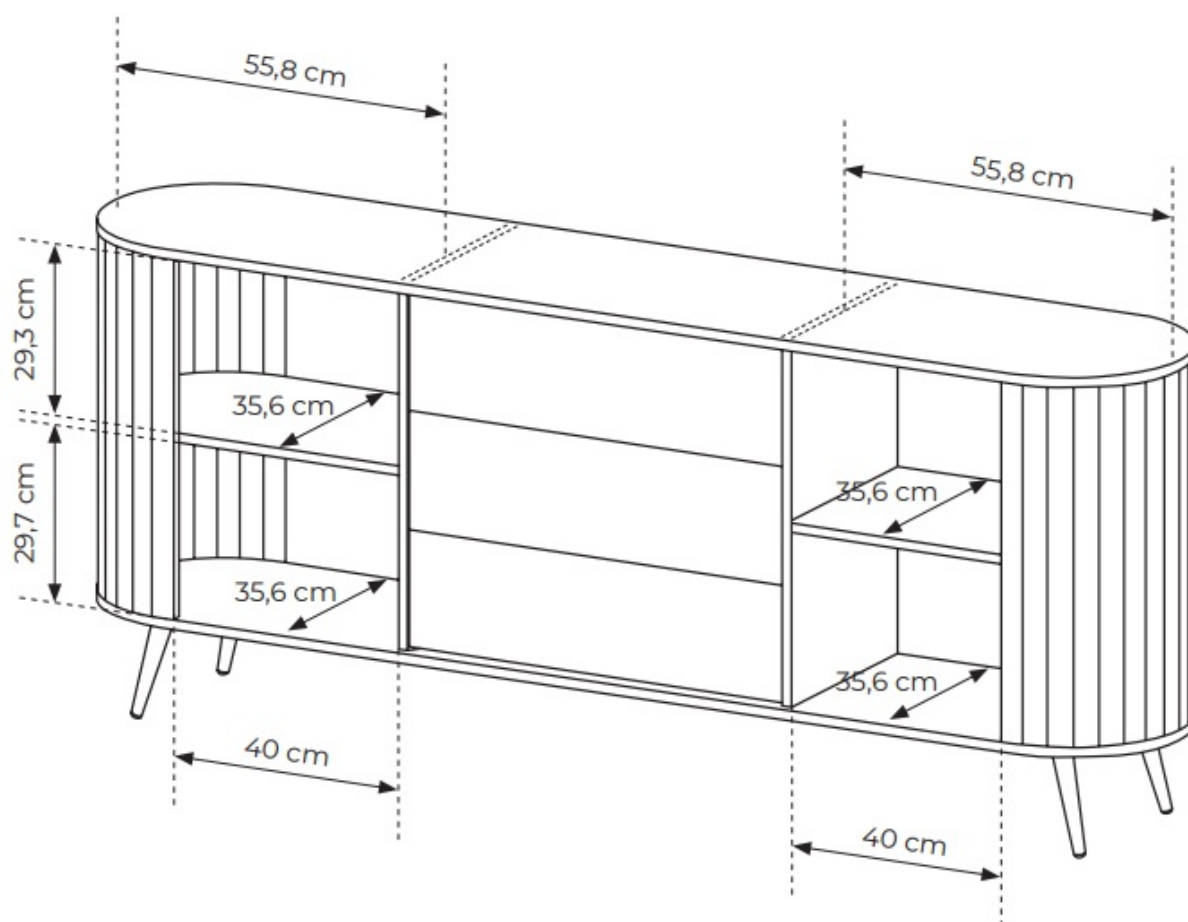

Produkt posiada dodatkowe opcje:

Wniesienie mebla: Nie , Tak (+ 139 zł)