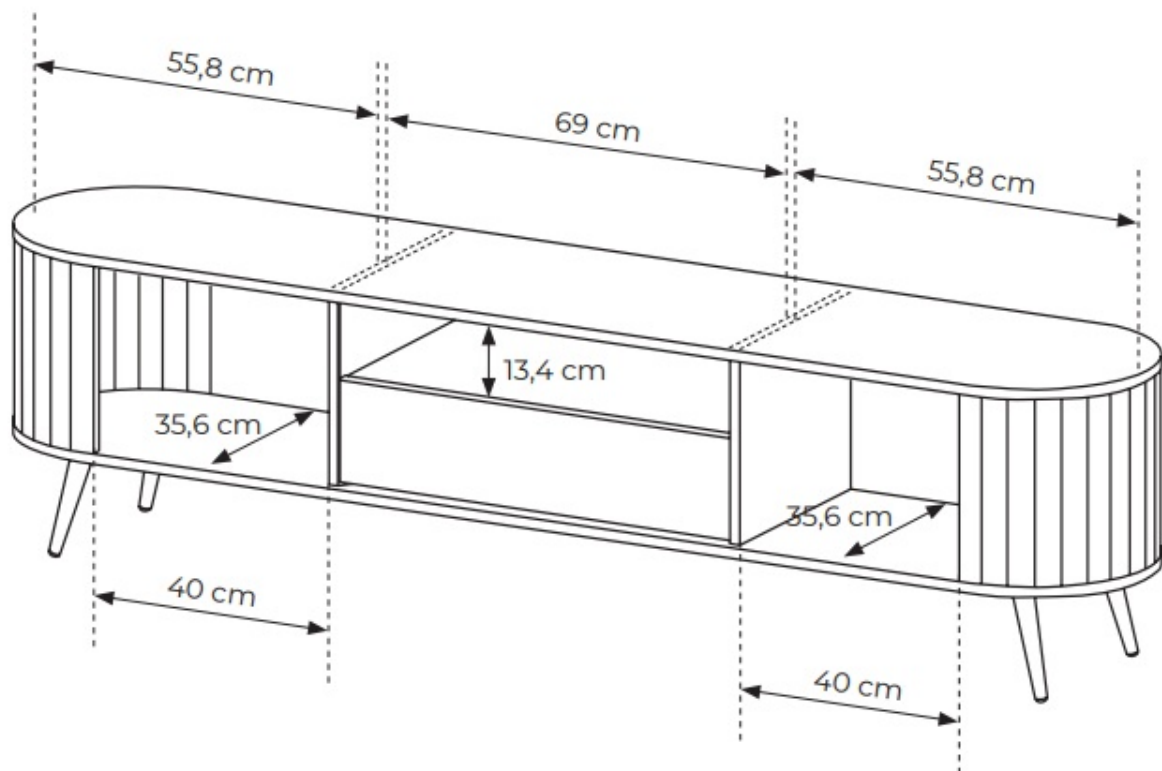

Produkt posiada dodatkowe opcje: