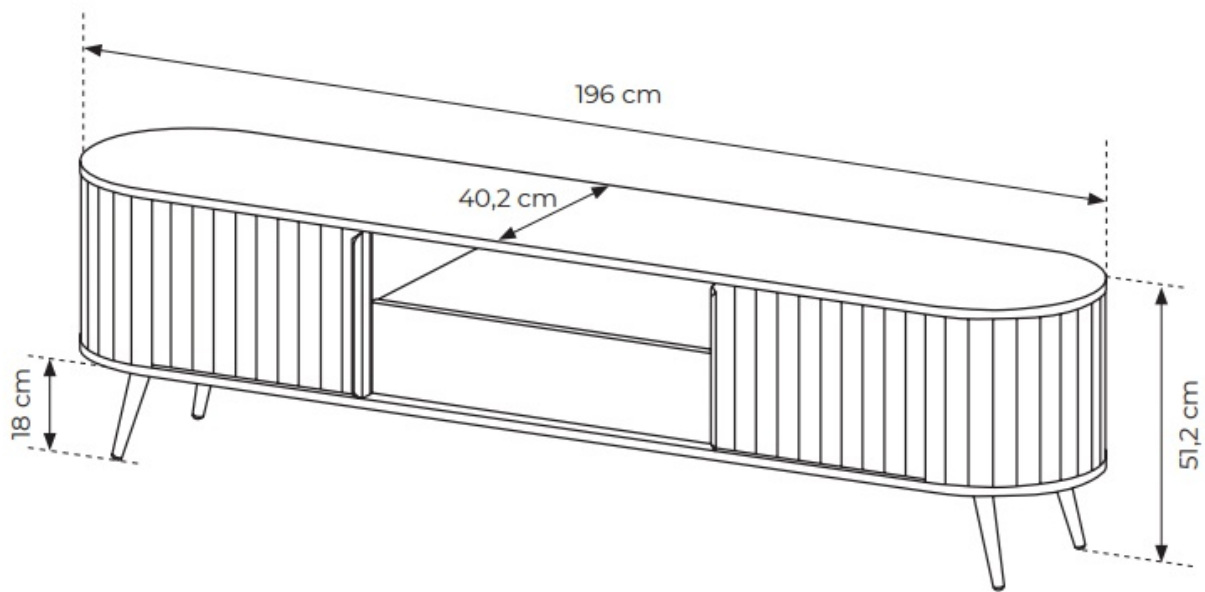

Produkt posiada dodatkowe opcje: