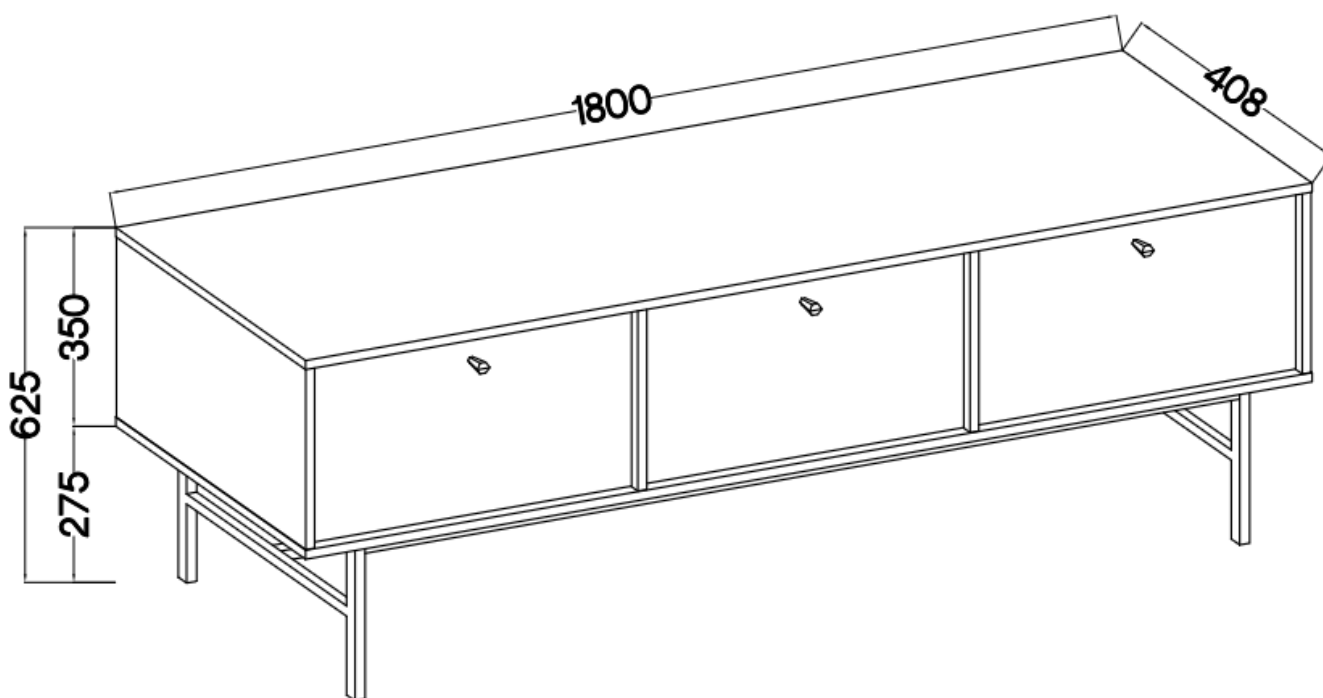

Specyfikacja bryły:

- szerokość: **180 cm**
- wysokość: **62,5 cm**
- głębokość: **40,8 cm**
- korpus i front: **plyta laminowana 16 mm**
- ilość drzwi: **3**
- ilość szuflad: **0**
- półki: **tak**
- uchwyt: **metalowe, kolor złoty**
- nogi: **metalowe, kolor złoty**

Cechy systemu TALLY:

- korpus - płyta laminowana o grubości 16 mm, obrzeże ABS
- front - płyta laminowana o grubości 16 mm, obrzeże ABS
- nóżki metalowe -: rozgwiazda (13,5 cm), proste (15 cm), stelaż (27,5 cm)
  - uchwyty metalowe (złote, czarne)
  - meble do samodzielnego montażu
- system dostępny w trzech wariantach kolorystycznych: beż piaskowy, czarny grafit, eucaliptus
  - oświetlenie LED - opcjonalnie (2 pkt. barwa ciepła)
- szyby frontowe: szkło hartowane, szlifowane dookoła, antisol grafitowy, gr 4 mm
  - półki w witrynach: szkło szlifowane dookoła, transparentne, gr 5 mm
  - rodzaj prowadnic w szufladach: prowadnice kulkowe

Szczegółowe wymiary: