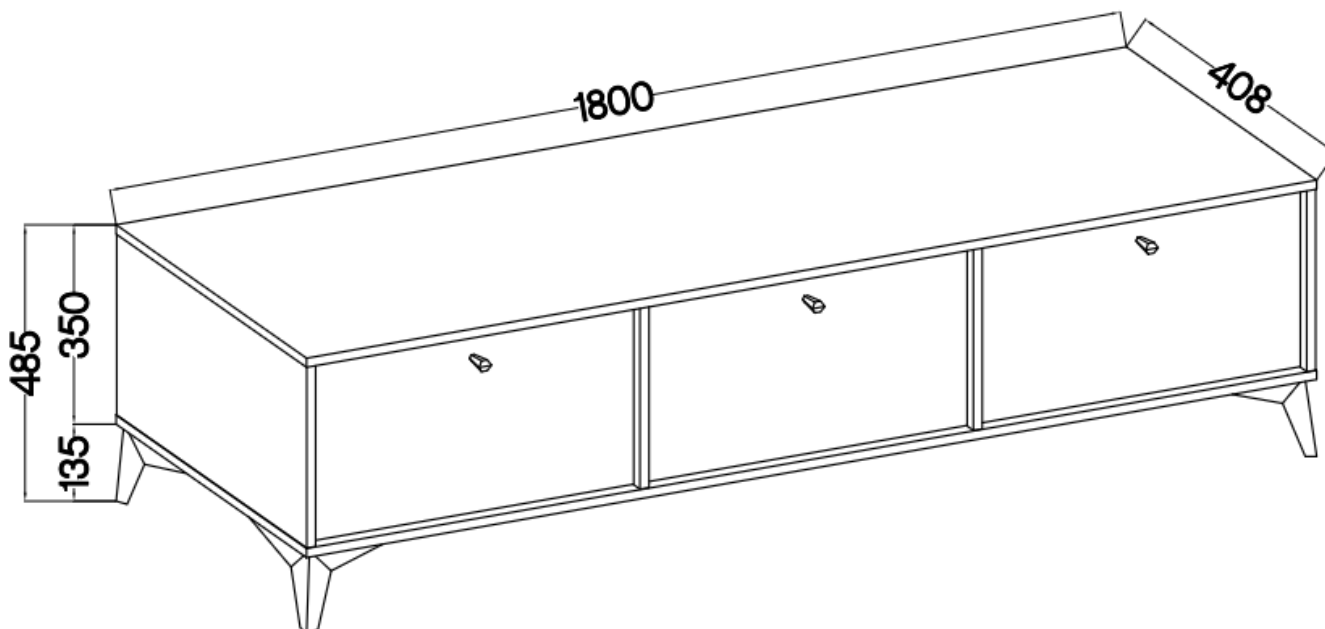

Specyfikacja bryły:

- szerokość: **180 cm**
- wysokość: **48,5 cm**
- głębokość: **40,8 cm**
- korpus i front: **plyta laminowana 16 mm**
- ilość drzwi: **3**
- ilość szuflad: **0**
- półki: **tak**
- uchwyty: **metalowe, kolor czarny**
- nogi: **metalowe, kolor czarny**

Cechy systemu TALLY:

- korpus - płyta laminowana o grubości 16 mm, obrzeże ABS
- front - płyta laminowana o grubości 16 mm, obrzeże ABS
- nóżki metalowe -: rozgwiazda (13,5 cm), proste (15 cm), stelaż (27,5 cm)
  - uchwyty metalowe (złote, czarne)
  - meble do samodzielnego montażu
- system dostępny w trzech wariantach kolorystycznych: beż piaskowy, czarny grafit, eucalyptus
  - oświetlenie LED - opcjonalnie (2 pkt. barwa ciepła)
- szyby frontowe: szkło hartowane, szlifowane dookoła, antisol grafitowy, gr 4 mm
  - półki w witrynach: szkło szlifowane dookoła, transparentne, gr 5 mm
  - rodzaj prowadnic w szufladach: prowadnice kulkowe

Szczegółowe wymiary: