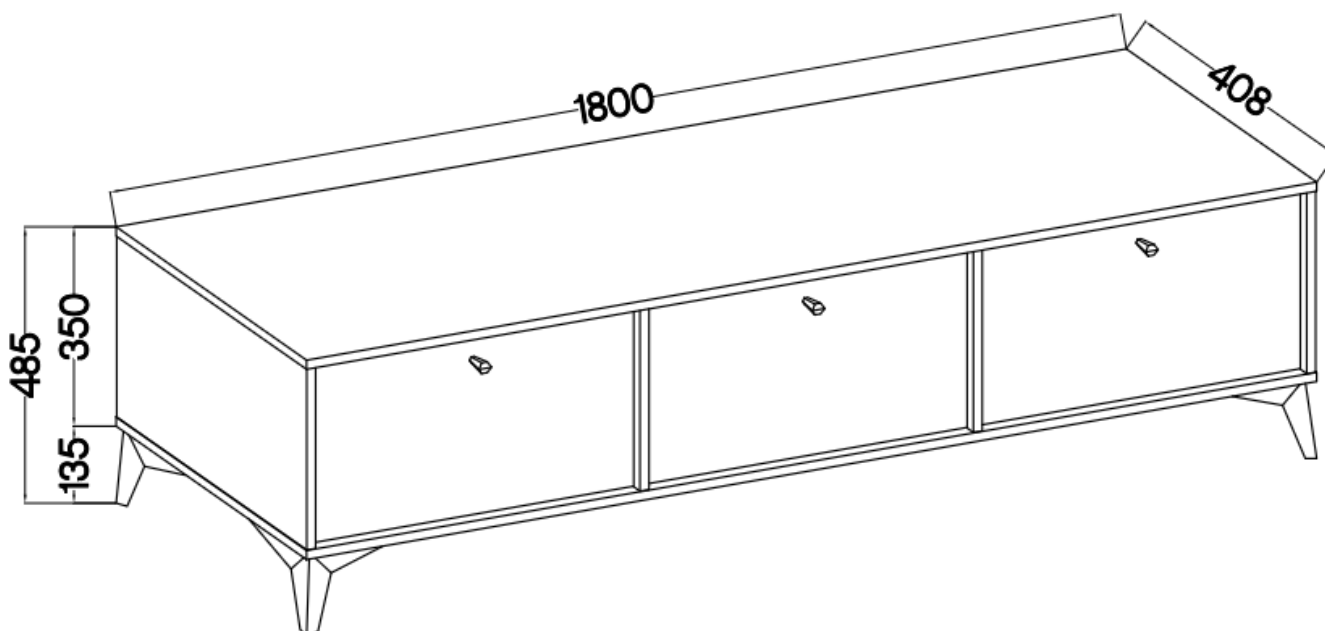

Specyfikacja bryły:

- szerokość: **180 cm**
- wysokość: **48,5 cm**
- głębokość: **40,8 cm**
- korpus i front: **plyta laminowana 16 mm**
- ilość drzwi: **3**
- ilość szuflad: **0**
- półki: **tak**
- uchwyt: **metalowe, kolor czarny**
- nogi: **metalowe, kolor czarny**

Cechy systemu TALLY:

- korpus - płyta laminowana o grubości 16 mm, obrzeże ABS
- front - płyta laminowana o grubości 16 mm, obrzeże ABS
- nóżki metalowe -: rozgwiazda (13,5 cm), proste (15 cm), stelaż (27,5 cm)
  - uchwyty metalowe (złote, czarne)
  - meble do samodzielnego montażu
- system dostępny w trzech wariantach kolorystycznych: beż piaskowy, czarny grafit, eucaliptus
  - oświetlenie LED - opcjonalnie (2 pkt. barwa ciepła)
- szyby frontowe: szkło hartowane, szlifowane dookoła, antisol grafitowy, gr 4 mm
  - półki w witrynach: szkło szlifowane dookoła, transparentne, gr 5 mm
  - rodzaj prowadnic w szufladach: prowadnice kulkowe

Szczegółowe wymiary: