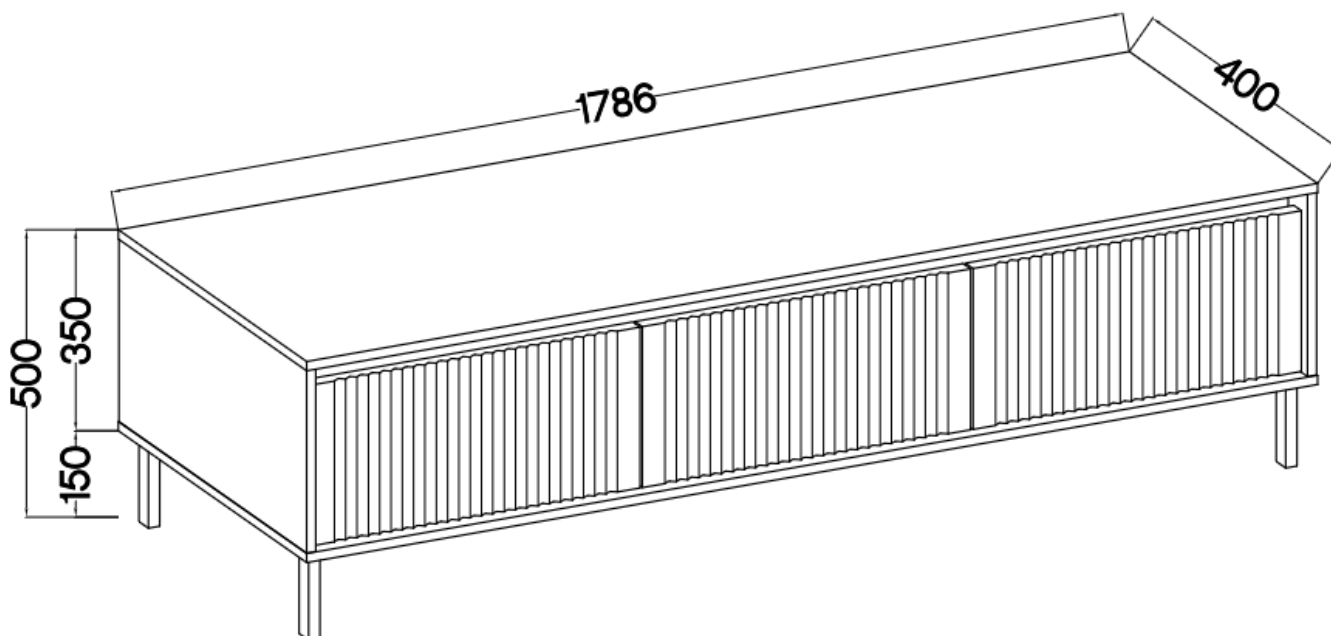

serii charakteryzują się prostą formą i starannymi detalami, które dodają im wyjątkowego uroku. Kolorystyka sprawia, że meble te świetnie komponują się z różnymi stylami aranżacyjnymi, nadając pomieszczeniu ciepłą i przyjemną atmosferę.

Metalowe nogi dodają lekkości i nowoczesności, tworząc harmonijny i spójny wygląd całej kolekcji. Dzięki możliwości wykorzystania poszczególnych elementów indywidualnie, kolekcja Osaka daje nieograniczone możliwości aranżacyjne, pozwalając stworzyć wnętrze, które odzwierciedla indywidualny gust i styl.

Specyfikacja bryły:

- szerokość: **178,6 cm**
- wysokość: **50 cm**
- głębokość: **40 cm**
- korpus i front: **plyta laminowana 16 mm**
- ilość drzwi: **0**
- ilość szuflad: **3**
- półki: **nie**
- nogi: **nogi metalowe czarne 15 cm**

Cechy systemu OLMO:

- korpus - płyta laminowana o grubości 16 mm, obrzeże ABS
  - front - płyta MDF o grubości 16 mm, obrzeże ABS
    - nogi - metalowe 15 cm czarne
    - meble do samodzielnego montażu
    - oświetlenie - listwa LED - opcjonalnie
- szyby frontowe: szkło hartowane, szlifowane dookoła, antisol grafitowy, gr 4 mm
  - półki w witrynach: szkło szlifowane dookoła, transparentne, gr 5 mm
  - rodzaj prowadnic w szufladach: prowadnice kulkowe

Szkic :