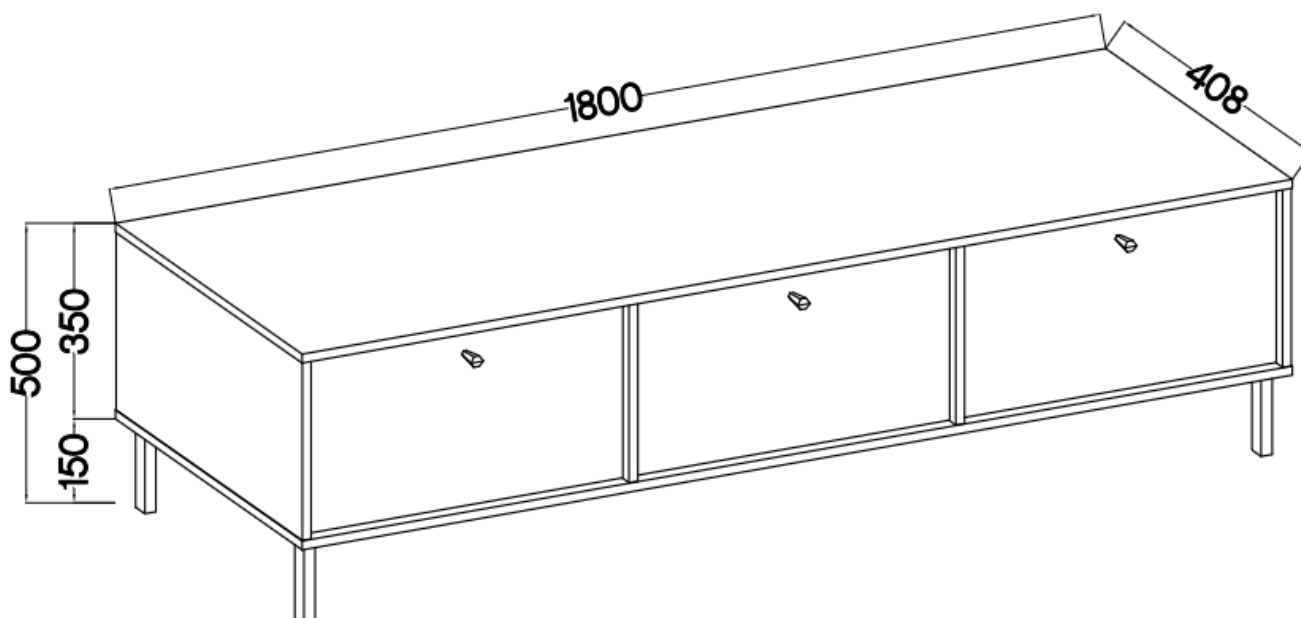

Specyfikacja bryły:

- szerokość: **180 cm**
- wysokość: **50 cm**
- głębokość: **40,8 cm**
- korpus i front: **plyta laminowana 16 mm**
- ilość drzwi: **3**
- ilość szuflad: **0**
- półki: **nie**
- uchwyt: **metalowe, kolor złoty**
- nogi: **metalowe, kolor złoty**

Cechy systemu TALLY:

- korpus - płyta laminowana o grubości 16 mm, obrzeże ABS
- front - płyta laminowana o grubości 16 mm, obrzeże ABS
- nóżki metalowe -: rozgwieżdża (13,5 cm), proste (15 cm), stelaż (27,5 cm)
  - uchwyty metalowe (złote, czarne)
  - meble do samodzielnego montażu
- system dostępny w trzech wariantach kolorystycznych: beż piaskowy, czarny grafit, eucaliptus
  - oświetlenie LED - opcjonalnie (2 pkt. barwa ciepła)
- szyby frontowe: szkło hartowane, szlifowane dookoła, antisol grafitowy, gr 4 mm
  - półki w witrynach: szkło szlifowane dookoła, transparentne, gr 5 mm
  - rodzaj prowadnic w szufladach: prowadnice kulkowe

Szczegółowe wymiary: