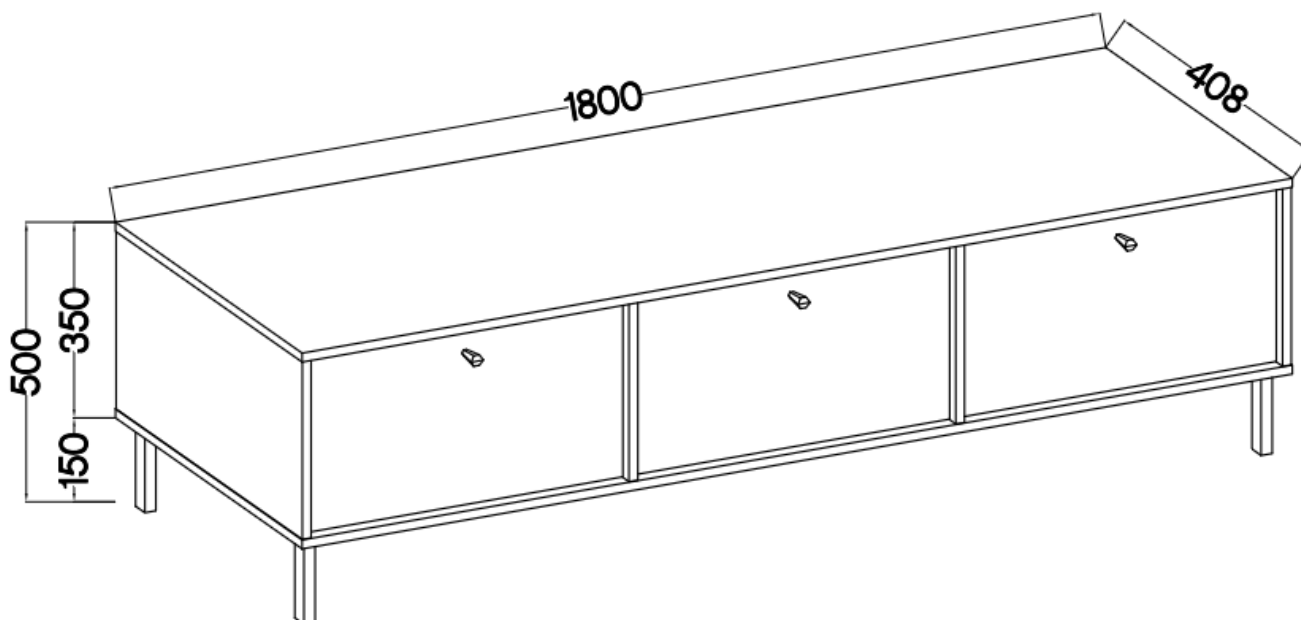

i subtelnymi detalami. Dzięki nim każde wnętrze nabiera nowego wymiaru i staje się spokojnym azylem oraz miejscem odpoczynku po ciężkim dniu. Kolekcja TALLY to doskonały wybór dla osób ceniących sobie prostotę, elegancję oraz wysoką jakość wykonania. Pozwala na stworzenie spójnej i harmonijnej przestrzeni.. Dopasuj meble z kolekcji Tally do swoich potrzeb i stwórz wnętrze, które emanuje spokojem i równowagą. Meble polskiej produkcji do samodzielnego montażu. Do każdego dołączona przejrzysta instrukcja.

Specyfikacja bryły:

- szerokość: **180 cm**
- wysokość: **50 cm**
- głębokość: **40,8 cm**
- korpus i front: **plyta laminowana 16 mm**
- ilość drzwi: **3**
- ilość szuflad: **0**
- uchwyt: **metalowe, kolor złoty**
- nogi: **metalowe, kolor złoty**

Cechy systemu TALLY:

- korpus - płyta laminowana o grubości 16 mm, obrzeże ABS
- front - płyta laminowana o grubości 16 mm, obrzeże ABS
- nóżki metalowe -: rozgiazda (13,5 cm), proste (15 cm), stelaż (27,5 cm)
  - uchwyty metalowe (złote, czarne)
  - meble do samodzielnego montażu
- system dostępny w trzech wariantach kolorystycznych: beż piaskowy, czarny grafit, eucaliptus
  - oświetlenie LED - opcjonalnie (2 pkt. barwa ciepła)
- szyby frontowe: szkło hartowane, szlifowane dookoła, antisol grafitowy, gr 4 mm
  - półki w witrynach: szkło szlifowane dookoła, transparentne, gr 5 mm
  - rodzaj prowadnic w szufladach: prowadnice kulkowe

Szczegółowe wymiary: