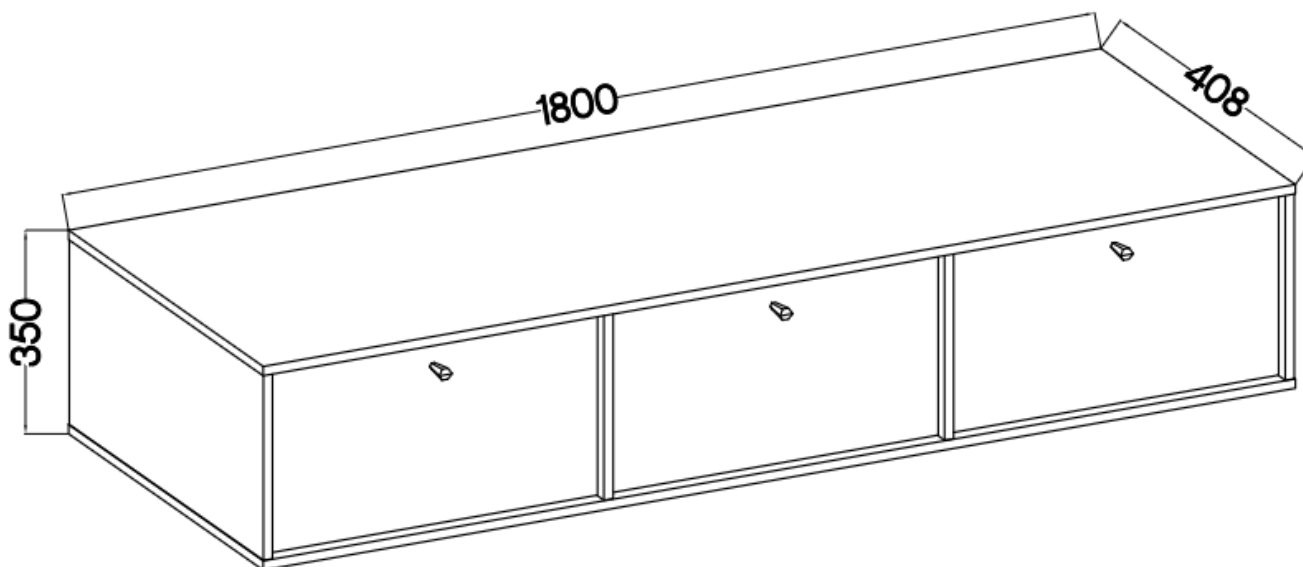

Specyfikacja bryły:

- szerokość: **180 cm**
- wysokość: **35 cm**
- głębokość: **40,8 cm**
- korpus i front: **plyta laminowana 16 mm**
- ilość drzwi: **3**
- ilość szuflad: **0**
- półki: **tak**
- uchwyt: **metalowe, kolor czarny**
- nogi: **brak (podwieszana)**

Cechy systemu TALLY:

- korpus - płyta laminowana o grubości 16 mm, obrzeże ABS
- front - płyta laminowana o grubości 16 mm, obrzeże ABS
- nóżki metalowe -: rozgwiazda (13,5 cm), proste (15 cm), stelaż (27,5 cm)
  - uchwyty metalowe (złote, czarne)
  - meble do samodzielnego montażu
- system dostępny w trzech wariantach kolorystycznych: beż piaskowy, czarny grafit, eucaliptus
  - oświetlenie LED - opcjonalnie (2 pkt. barwa ciepła)
- szyby frontowe: szkło hartowane, szlifowane dookoła, antisol grafitowy, gr 4 mm
  - półki w witrynach: szkło szlifowane dookoła, transparentne, gr 5 mm
  - rodzaj prowadnic w szufladach: prowadnice kulkowe

Szczegółowe wymiary:

Produkt posiada dodatkowe opcje: