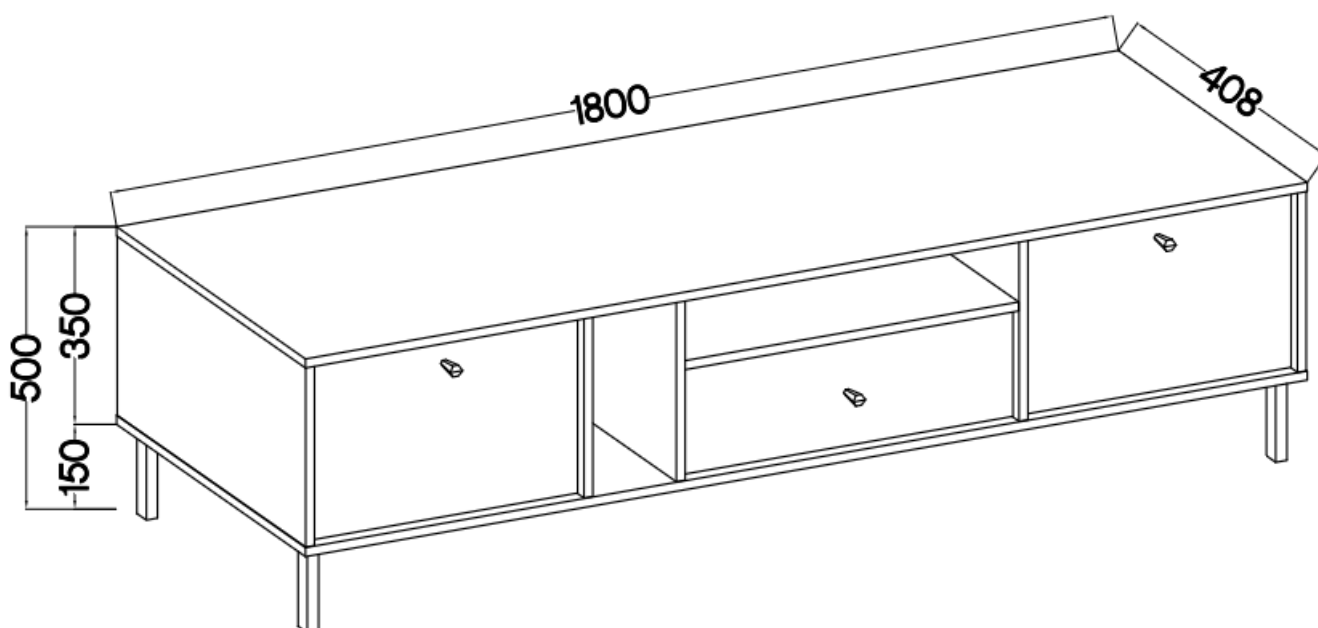

Specyfikacja bryły:

- szerokość: **180 cm**
- wysokość: **50 cm**
- głębokość: **40,8 cm**
- korpus i front: **plyta laminowana 16 mm**
- ilość drzwi: **2**
- ilość szuflad: **1**
- półki: **tak**
- uchwyt: **metalowe, kolor czarny**
- nogi: **metalowe, kolor czarny**

Cechy systemu TALLY:

- korpus - płyta laminowana o grubości 16 mm, obrzeże ABS
- front - płyta laminowana o grubości 16 mm, obrzeże ABS
- nóżki metalowe -: rozgwiazda (13,5 cm), proste (15 cm), stelaż (27,5 cm)
  - uchwyty metalowe (złote, czarne)
  - meble do samodzielnego montażu
- system dostępny w trzech wariantach kolorystycznych: beż piaskowy, czarny grafit, eucaliptus
  - oświetlenie LED - opcjonalnie (2 pkt. barwa ciepła)
- szyby frontowe: szkło hartowane, szlifowane dookoła, antisol grafitowy, gr 4 mm
  - półki w witrynach: szkło szlifowane dookoła, transparentne, gr 5 mm
  - rodzaj prowadnic w szufladach: prowadnice kulkowe

Szczegółowe wymiary: