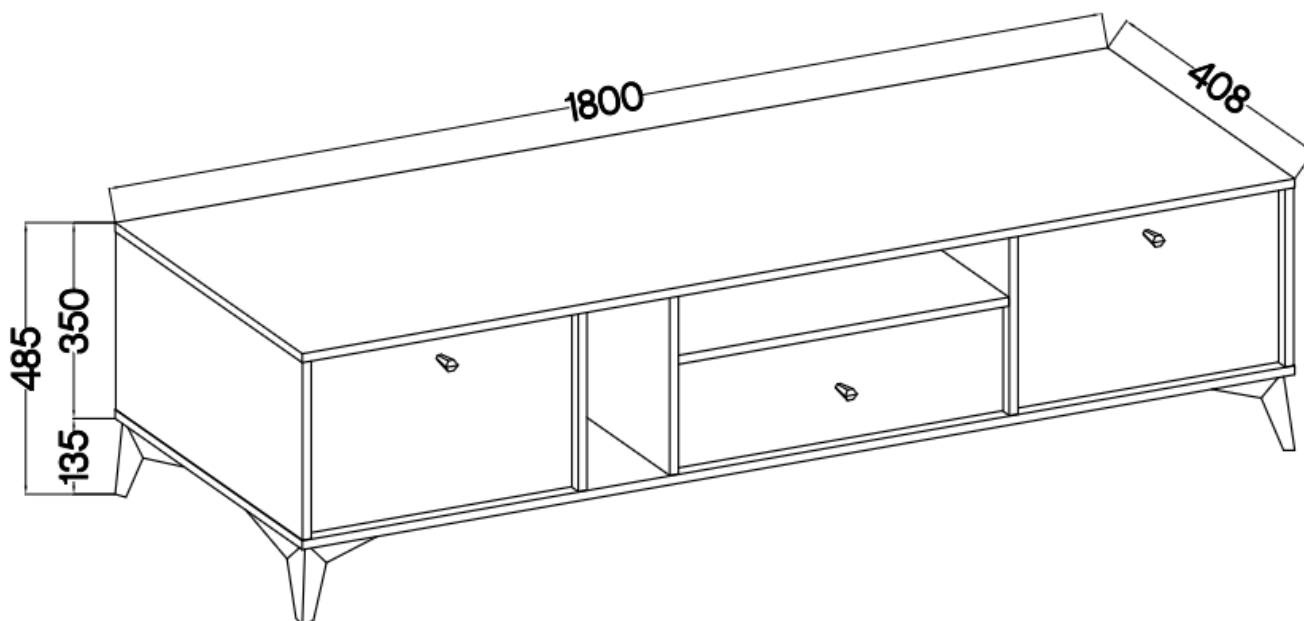

Specyfikacja bryły:

- szerokość: **180 cm**
- wysokość: **48,5 cm**
- głębokość: **40,8 cm**
- korpus i front: **plyta laminowana 16 mm**
- ilość drzwi: **2**
- ilość szuflad: **1**
- półki: **tak**
- uchwyt: **metalowe, kolor czarny**
- nogi: **metalowe, kolor czarny**

Cechy systemu TALLY:

- korpus - płyta laminowana o grubości 16 mm, obrzeże ABS
- front - płyta laminowana o grubości 16 mm, obrzeże ABS
- nóżki metalowe -: rozgwieżdża (13,5 cm), proste (15 cm), stelaż (27,5 cm)
  - uchwyty metalowe (złote, czarne)
  - meble do samodzielnego montażu
- system dostępny w trzech wariantach kolorystycznych: beż piaskowy, czarny grafit, eucaliptus
  - oświetlenie LED - opcjonalnie (2 pkt. barwa ciepła)
- szyby frontowe: szkło hartowane, szlifowane dookoła, antisol grafitowy, gr 4 mm
  - półki w witrynach: szkło szlifowane dookoła, transparentne, gr 5 mm
  - rodzaj prowadnic w szufladach: prowadnice kulkowe

Szczegółowe wymiary: