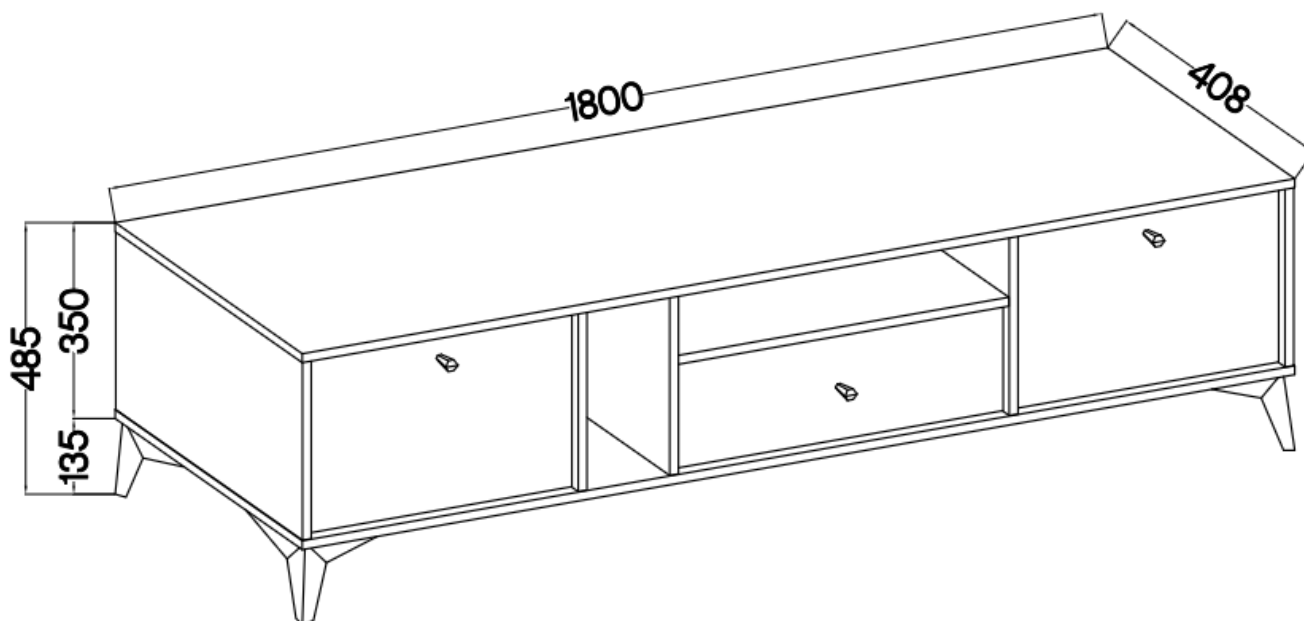

Specyfikacja bryły:

- szerokość: **180 cm**
- wysokość: **48,5 cm**
- głębokość: **40,8 cm**
- korpus i front: **plyta laminowana 16 mm**
- ilość drzwi: **2**
- ilość szuflad: **1**
- półki: **tak**
- uchwyt: **metalowe, kolor czarny**
- nogi: **metalowe, kolor czarny**

Cechy systemu TALLY:

- korpus - płyta laminowana o grubości 16 mm, obrzeże ABS
- front - płyta laminowana o grubości 16 mm, obrzeże ABS
- nóżki metalowe -: rozgiązda (13,5 cm), proste (15 cm), stelaż (27,5 cm)
  - uchwyty metalowe (złote, czarne)
  - meble do samodzielnego montażu
- system dostępny w trzech wariantach kolorystycznych: beż piaskowy, czarny grafit, eucaliptus
  - oświetlenie LED - opcjonalnie (2 pkt. barwa ciepła)
- szyby frontowe: szkło hartowane, szlifowane dookoła, antisol grafitowy, gr 4 mm
  - półki w witrynach: szkło szlifowane dookoła, transparentne, gr 5 mm
  - rodzaj prowadnic w szufladach: prowadnice kulkowe

Szczegółowe wymiary: