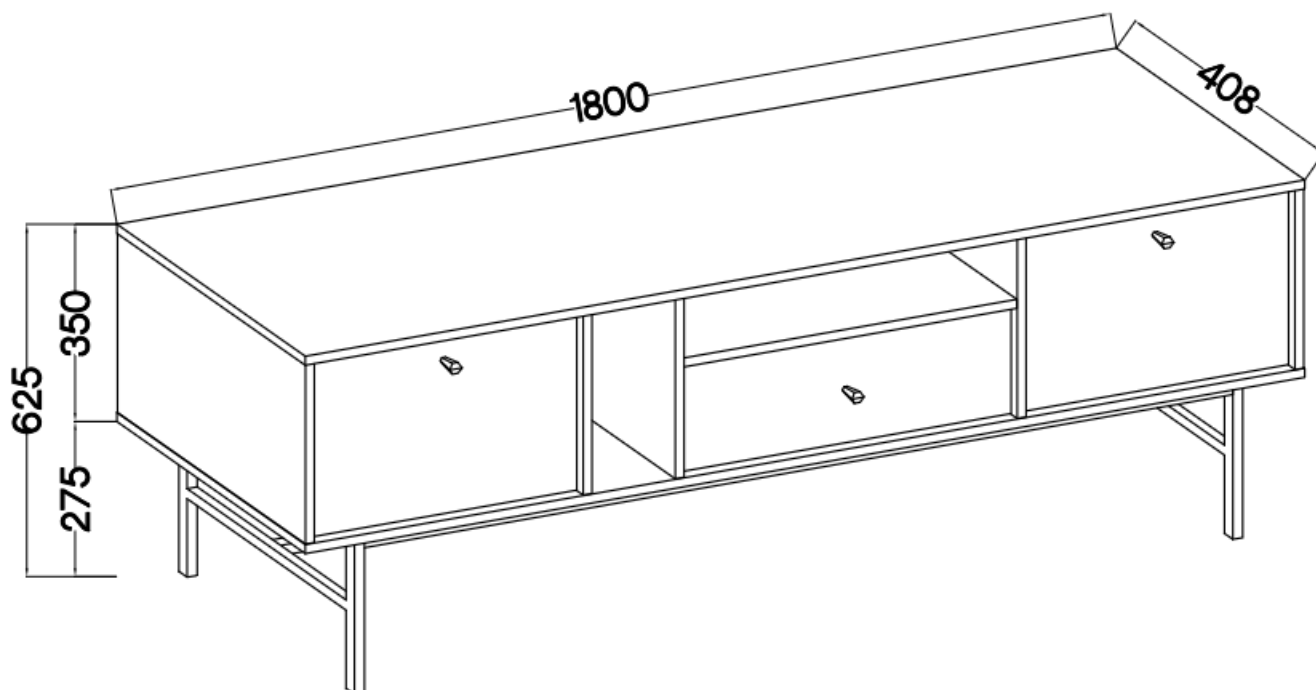

Specyfikacja bryły:

- szerokość: **180 cm**
- wysokość: **62,5 cm**
- głębokość: **40,8 cm**
- korpus i front: **plyta laminowana 16 mm**
- ilość drzwi: **2**
- ilość szuflad: **1**
- półki: **tak**
- uchwyt: **metalowe, kolor złoty**
- nogi: **metalowe, kolor złoty**

Cechy systemu TALLY:

- korpus - płyta laminowana o grubości 16 mm, obrzeże ABS
- front - płyta laminowana o grubości 16 mm, obrzeże ABS
- nóżki metalowe -: rozgiązda (13,5 cm), proste (15 cm), stelaż (27,5 cm)
  - uchwyty metalowe (złote, czarne)
  - meble do samodzielnego montażu
- system dostępny w trzech wariantach kolorystycznych: beż piaskowy, czarny grafit, eucaliptus
  - oświetlenie LED - opcjonalnie (2 pkt. barwa ciepła)
- szyby frontowe: szkło hartowane, szlifowane dookoła, antisol grafitowy, gr 4 mm
  - półki w witrynach: szkło szlifowane dookoła, transparentne, gr 5 mm
  - rodzaj prowadnic w szufladach: prowadnice kulkowe

Szczegółowe wymiary: