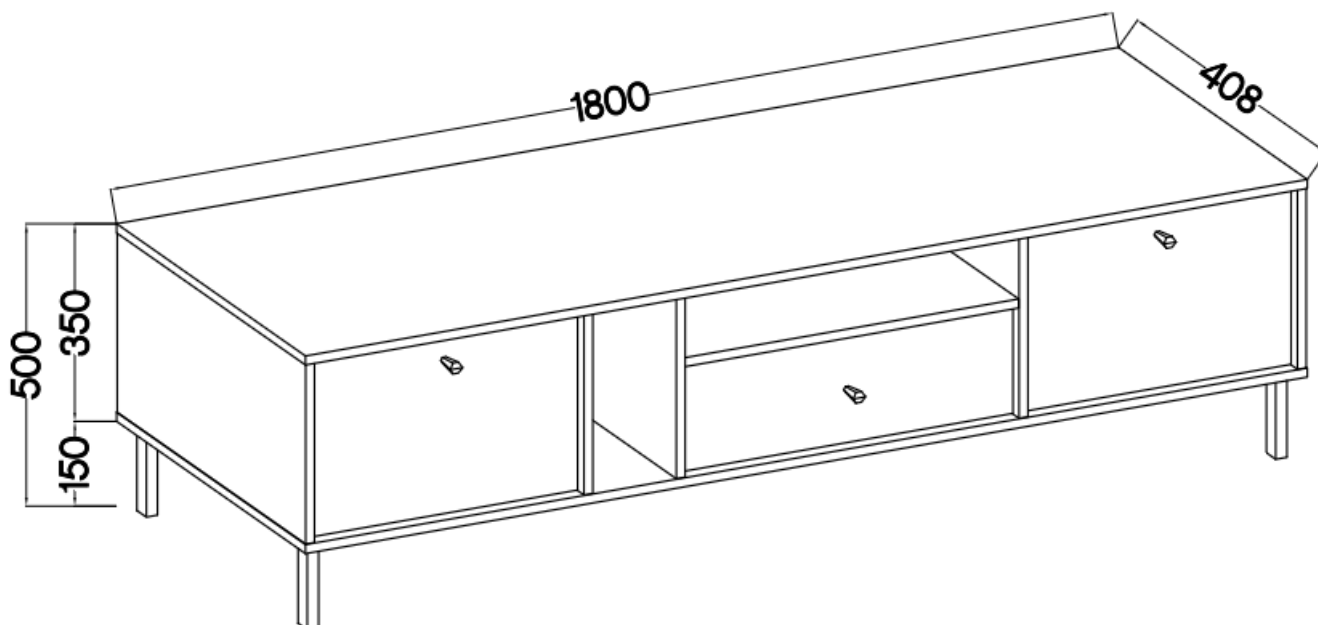

Specyfikacja bryły:

- szerokość: **180 cm**
- wysokość: **50 cm**
- głębokość: **40,8 cm**
- korpus i front: **plyta laminowana 16 mm**
- ilość drzwi: **2**
- ilość szuflad: **1**
- półki: **tak**
- uchwyt: **metalowe, kolor złoty**
- nogi: **metalowe, kolor złoty**

Cechy systemu TALLY:

- korpus - płyta laminowana o grubości 16 mm, obrzeże ABS
- front - płyta laminowana o grubości 16 mm, obrzeże ABS
- nóżki metalowe -: rozgwiazda (13,5 cm), proste (15 cm), stelaż (27,5 cm)
  - uchwyty metalowe (złote, czarne)
  - meble do samodzielnego montażu
- system dostępny w trzech wariantach kolorystycznych: beż piaskowy, czarny grafit, eucaliptus
  - oświetlenie LED - opcjonalnie (2 pkt. barwa ciepła)
- szyby frontowe: szkło hartowane, szlifowane dookoła, antisol grafitowy, gr 4 mm
  - półki w witrynach: szkło szlifowane dookoła, transparentne, gr 5 mm
  - rodzaj prowadnic w szufladach: prowadnice kulkowe

Szczegółowe wymiary: