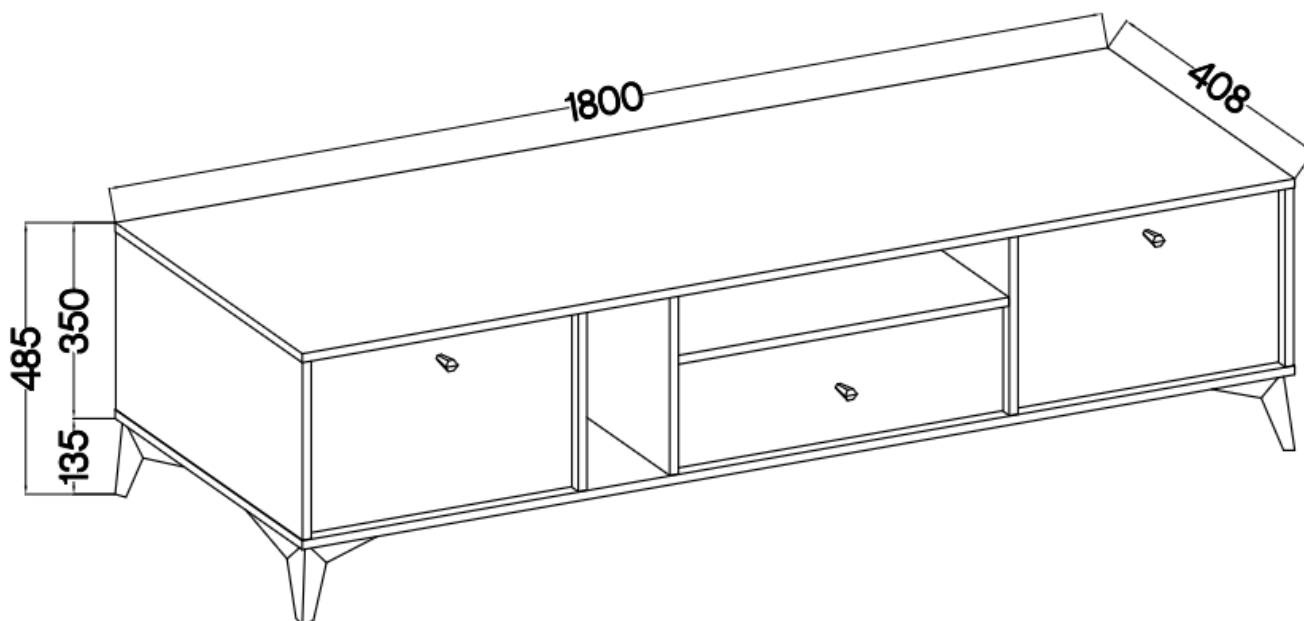

Specyfikacja bryły:

- szerokość: **180 cm**
- wysokość: **48,5 cm**
- głębokość: **40,8 cm**
- korpus i front: **plyta laminowana 16 mm**
- ilość drzwi: **2**
- ilość szuflad: **1**
- półki: **tak**
- uchwyt: **metalowe, kolor złoty**
- nogi: **metalowe, kolor złoty**

Cechy systemu TALLY:

- korpus - płyta laminowana o grubości 16 mm, obrzeże ABS
- front - płyta laminowana o grubości 16 mm, obrzeże ABS
- nóżki metalowe -: rozgiązda (13,5 cm), proste (15 cm), stelaż (27,5 cm)
  - uchwyty metalowe (złote, czarne)
  - meble do samodzielnego montażu
- system dostępny w trzech wariantach kolorystycznych: beż piaskowy, czarny grafit, eucaliptus
  - oświetlenie LED - opcjonalnie (2 pkt. barwa ciepła)
- szyby frontowe: szkło hartowane, szlifowane dookoła, antisol grafitowy, gr 4 mm
  - półki w witrynach: szkło szlifowane dookoła, transparentne, gr 5 mm
  - rodzaj prowadnic w szufladach: prowadnice kulkowe

Szczegółowe wymiary: