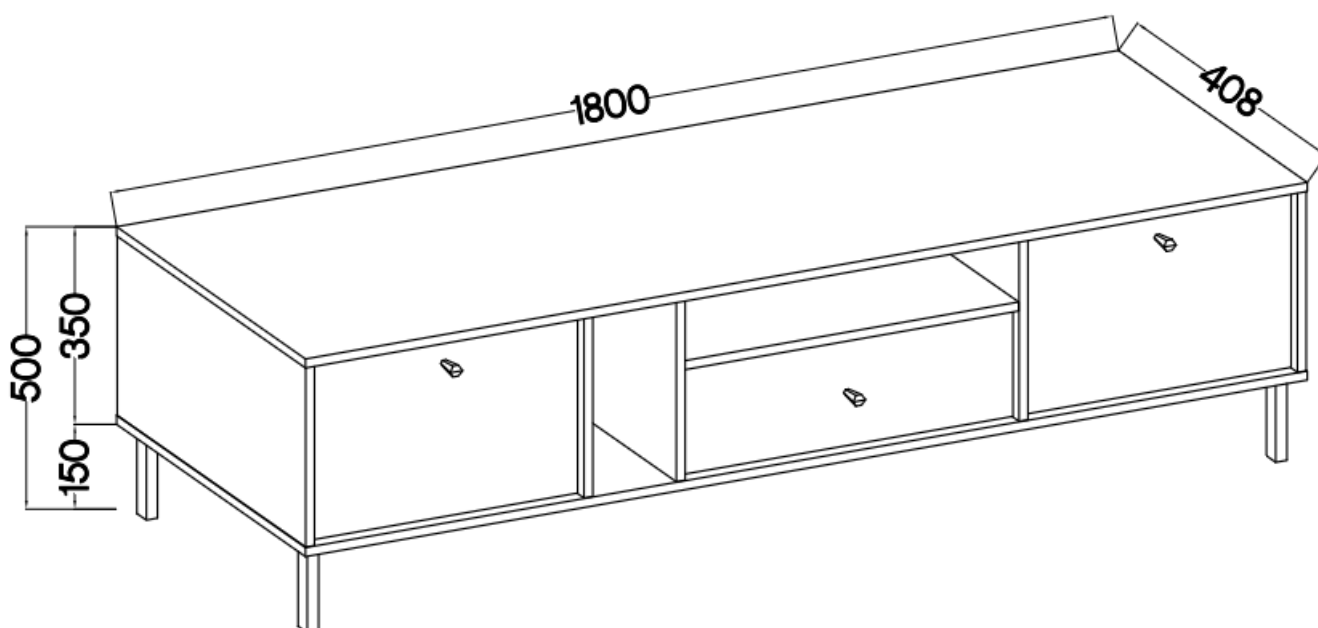

Specyfikacja bryły:

- szerokość: **180 cm**
- wysokość: **50 cm**
- głębokość: **40,8 cm**
- korpus i front: **plyta laminowana 16 mm**
- ilość drzwi: **2**
- ilość szuflad: **1**
- półki: **tak**
- uchwyt: **metalowe, kolor złoty**
- nogi: **metalowe, kolor złoty**

Cechy systemu TALLY:

- korpus - płyta laminowana o grubości 16 mm, obrzeże ABS
- front - płyta laminowana o grubości 16 mm, obrzeże ABS
- nóżki metalowe -: rozgwiazda (13,5 cm), proste (15 cm), stelaż (27,5 cm)
  - uchwyty metalowe (złote, czarne)
  - meble do samodzielnego montażu
- system dostępny w trzech wariantach kolorystycznych: beż piaskowy, czarny grafit, eucaliptus
  - oświetlenie LED - opcjonalnie (2 pkt. barwa ciepła)
- szyby frontowe: szkło hartowane, szlifowane dookoła, antisol grafitowy, gr 4 mm
  - półki w witrynach: szkło szlifowane dookoła, transparentne, gr 5 mm
  - rodzaj prowadnic w szufladach: prowadnice kulkowe

Szczegółowe wymiary: