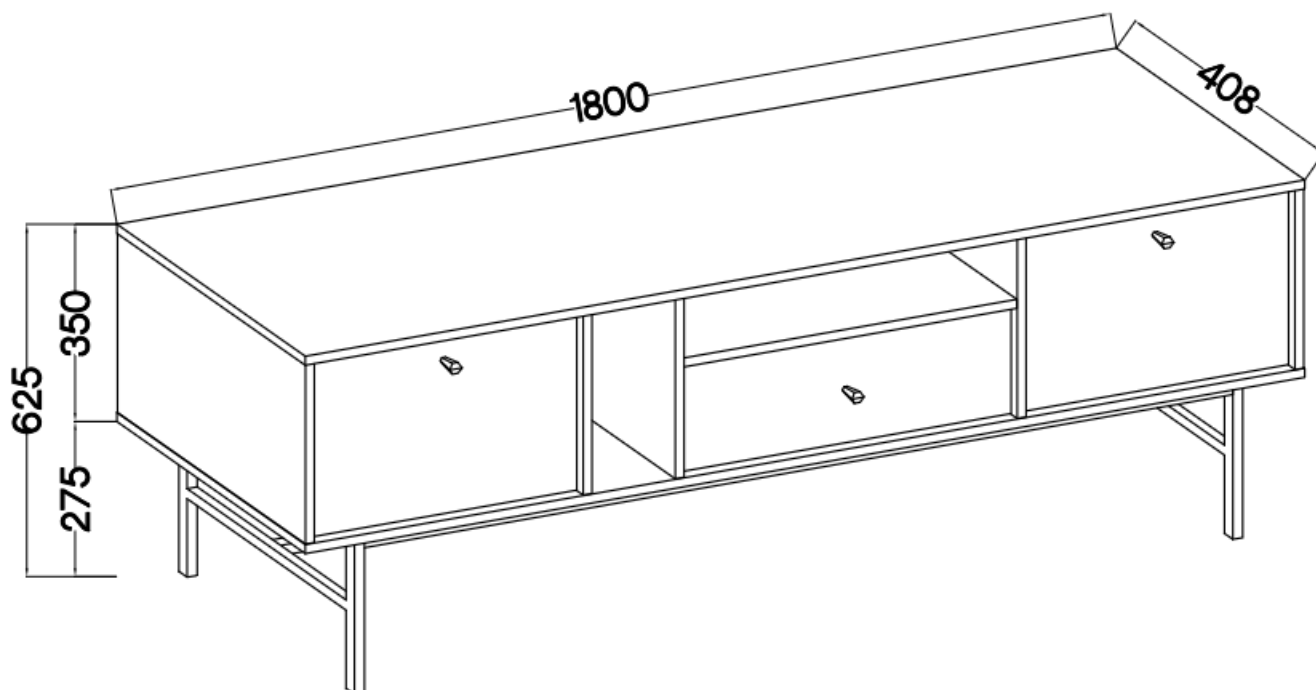

Specyfikacja bryły:

- szerokość: **180 cm**
- wysokość: **62,5 cm**
- głębokość: **40,8 cm**
- korpus i front: **plyta laminowana 16 mm**
- ilość drzwi: **2**
- ilość szuflad: **1**
- półki: **tak**
- uchwyt: **metalowe, kolor złoty**
- nogi: **metalowe, kolor złoty**

Cechy systemu TALLY:

- korpus - płyta laminowana o grubości 16 mm, obrzeże ABS
- front - płyta laminowana o grubości 16 mm, obrzeże ABS
- nóżki metalowe -: rozgwiazda (13,5 cm), proste (15 cm), stelaż (27,5 cm)
  - uchwyty metalowe (złote, czarne)
  - meble do samodzielnego montażu
- system dostępny w trzech wariantach kolorystycznych: beż piaskowy, czarny grafit, eucaliptus
  - oświetlenie LED - opcjonalnie (2 pkt. barwa ciepła)
- szyby frontowe: szkło hartowane, szlifowane dookoła, antisol grafitowy, gr 4 mm
  - półki w witrynach: szkło szlifowane dookoła, transparentne, gr 5 mm
  - rodzaj prowadnic w szufladach: prowadnice kulkowe

Szczegółowe wymiary: