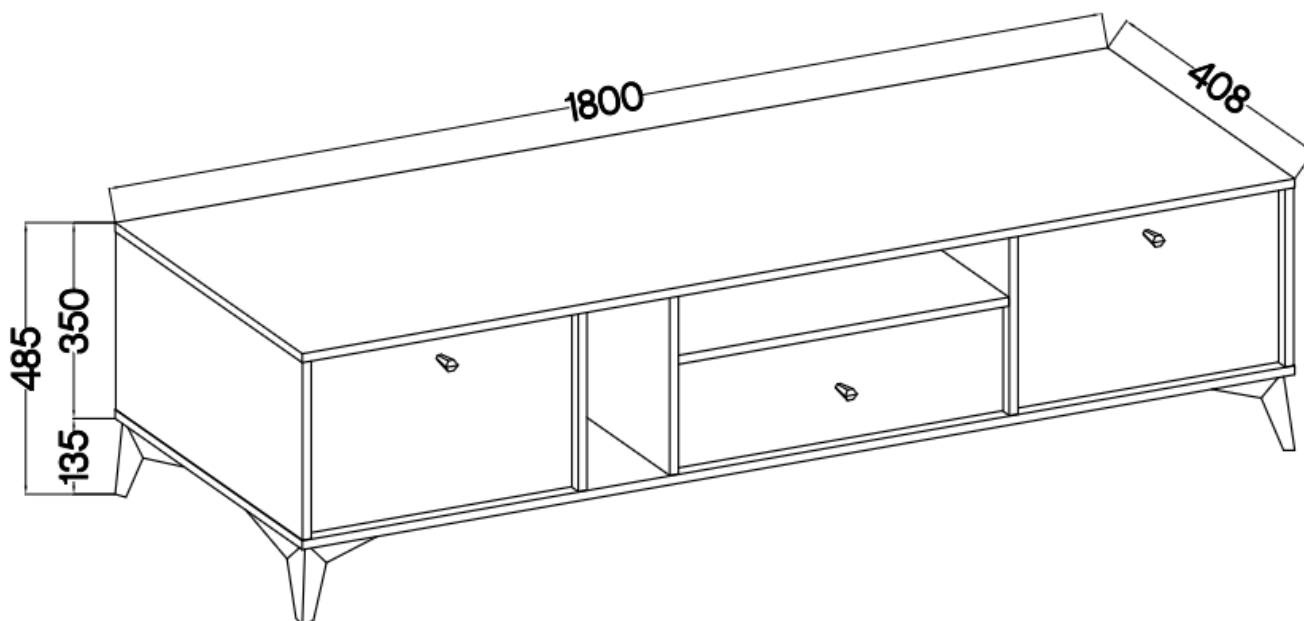

Specyfikacja bryły:

- szerokość: **180 cm**
- wysokość: **48,5 cm**
- głębokość: **40,8 cm**
- korpus i front: **plyta laminowana 16 mm**
- ilość drzwi: **2**
- ilość szuflad: **1**
- półki: **tak**
- uchwyt: **metalowe, kolor złoty**
- nogi: **metalowe, kolor złoty**

Cechy systemu TALLY:

- korpus - płyta laminowana o grubości 16 mm, obrzeże ABS
- front - płyta laminowana o grubości 16 mm, obrzeże ABS
- nóżki metalowe -: rozgwieżdża (13,5 cm), proste (15 cm), stelaż (27,5 cm)
  - uchwyty metalowe (złote, czarne)
  - meble do samodzielnego montażu
- system dostępny w trzech wariantach kolorystycznych: beż piaskowy, czarny grafit, eucaliptus
  - oświetlenie LED - opcjonalnie (2 pkt. barwa ciepła)
- szyby frontowe: szkło hartowane, szlifowane dookoła, antisol grafitowy, gr 4 mm
  - półki w witrynach: szkło szlifowane dookoła, transparentne, gr 5 mm
  - rodzaj prowadnic w szufladach: prowadnice kulkowe

Szczegółowe wymiary: