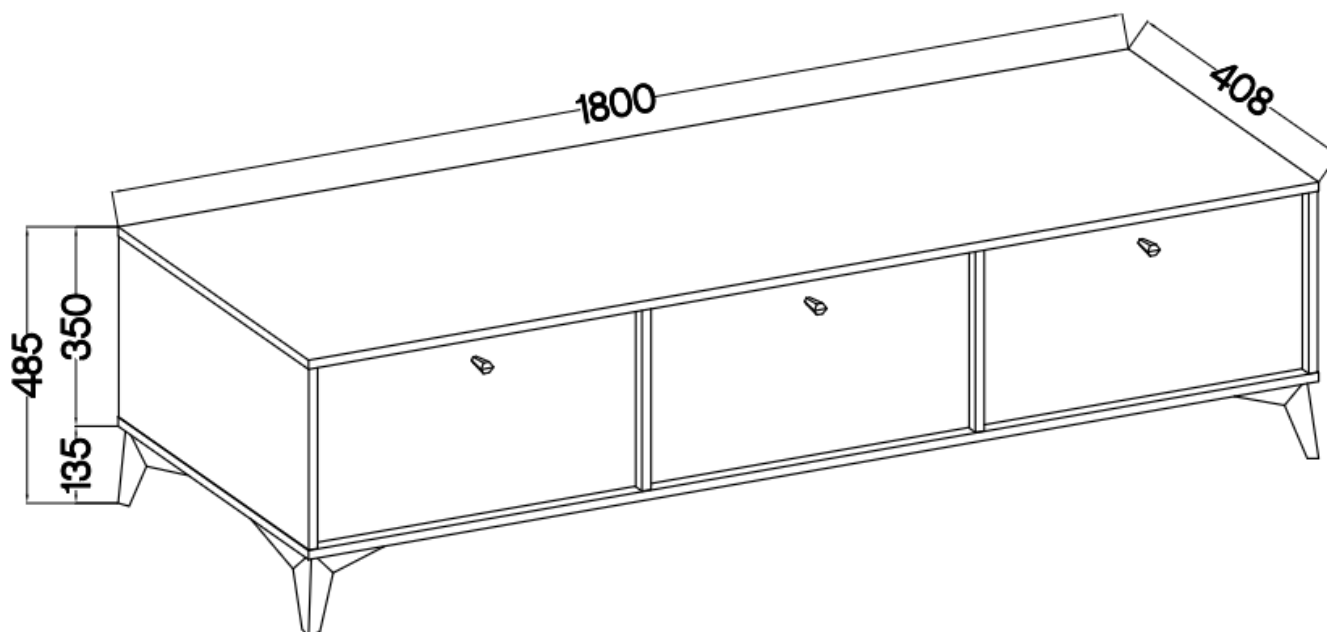

Specyfikacja bryły:

- szerokość: **180 cm**
- wysokość: **48,5 cm**
- głębokość: **40,8 cm**
- korpus i front: **plyta laminowana 16 mm**
- ilość drzwi: **3**
- ilość szuflad: **brak**
- uchwyt: **metalowe, kolor złoty**
- nogi: **metalowe, kolor złoty**

Cechy systemu TALLY:

- korpus - płyta laminowana o grubości 16 mm, obrzeże ABS
- front - płyta laminowana o grubości 16 mm, obrzeże ABS
- nóżki metalowe -: rozgwiazda (13,5 cm), proste (15 cm), stelaż (27,5 cm)
  - uchwyty metalowe (złote, czarne)
  - meble do samodzielnego montażu
- system dostępny w trzech wariantach kolorystycznych: beż piaskowy, czarny grafit, eucalyptus
  - oświetlenie LED - opcjonalnie (2 pkt. barwa ciepła)
- szyby frontowe: szkło hartowane, szlifowane dookoła, antisol grafitowy, gr 4 mm
  - półki w witrynach: szkło szlifowane dookoła, transparentne, gr 5 mm
  - rodzaj prowadnic w szufladach: prowadnice kulkowe

Szczegółowe wymiary: