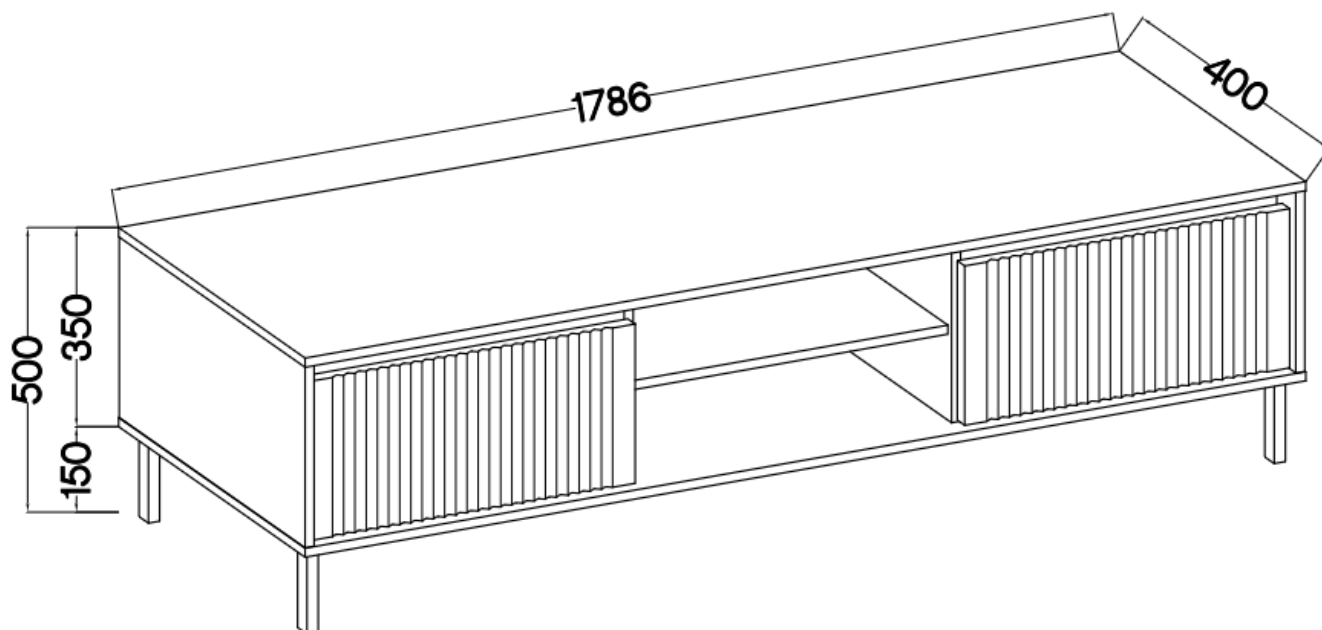

wykorzystania poszczególnych elementów indywidualnie, kolekcja Osaka daje nieograniczone możliwości aranżacyjne, pozwalając stworzyć wnętrze, które odzwierciedla indywidualny gust i styl.

Specyfikacja bryły:

- szerokość: **178,6 cm**
- wysokość: **50 cm**
- głębokość: **40 cm**
- korpus i front: **plyta laminowana 16 mm**
- ilość drzwi: **0**
- ilość szuflad: **2**
- półki: **tak**
- nogi: **nogi metalowe czarne 15 cm**

Cechy systemu OLMO:

- korpus - płyta laminowana o grubości 16 mm, obrzeże ABS
  - front - płyta MDF o grubości 16 mm, obrzeże ABS
    - nóżki - metalowe 15 cm czarne
    - meble do samodzielnego montażu
    - oświetlenie - listwa LED - opcjonalnie
- szyby frontowe: szkło hartowane, szlifowane dookoła, antisol grafitowy, gr 4 mm
  - półki w witrynach: szkło szlifowane dookoła, transparentne, gr 5 mm
  - rodzaj prowadnic w szufladach: prowadnice kulkowe

Szkic :