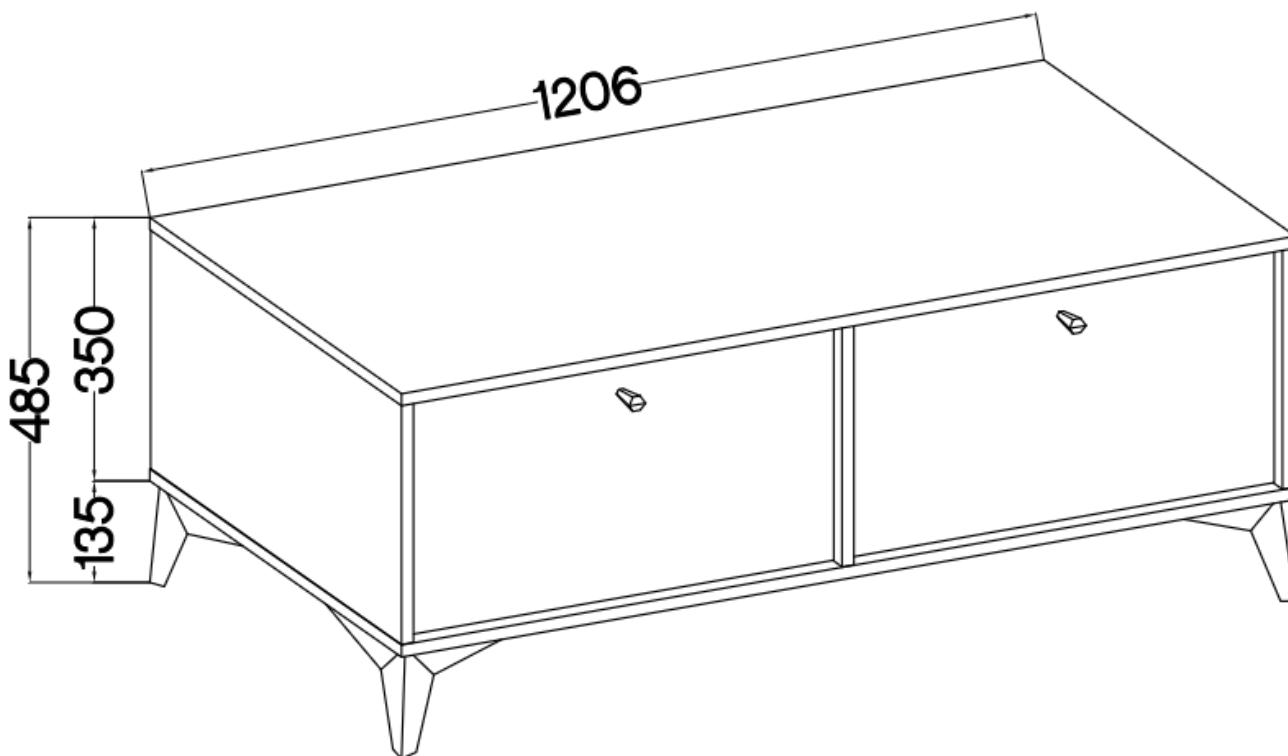

Specyfikacja bryły:

- szerokość: **120 cm**
- wysokość: **48,5 cm**
- głębokość: **40,8 cm**
- korpus i front: **plyta laminowana 16 mm**
- ilość drzwi: **2**
- ilość szuflad: **0**
- półki: **tak**
- uchwyt: **metalowe, kolor czarny**
- nogi: **metalowe, kolor czarny**

Cechy systemu TALLY:

- korpus - płyta laminowana o grubości 16 mm, obrzeże ABS
- front - płyta laminowana o grubości 16 mm, obrzeże ABS
- nóżki metalowe -: rozgwiazda (13,5 cm), proste (15 cm), stelaż (27,5 cm)
  - uchwyty metalowe (złote, czarne)
  - meble do samodzielnego montażu
- system dostępny w trzech wariantach kolorystycznych: beż piaskowy, czarny grafit, eucaliptus
  - oświetlenie LED - opcjonalnie (2 pkt. barwa ciepła)
- szyby frontowe: szkło hartowane, szlifowane dookoła, antisol grafitowy, gr 4 mm
  - półki w witrynach: szkło szlifowane dookoła, transparentne, gr 5 mm
  - rodzaj prowadnic w szufladach: prowadnice kulkowe

Szczegółowe wymiary: