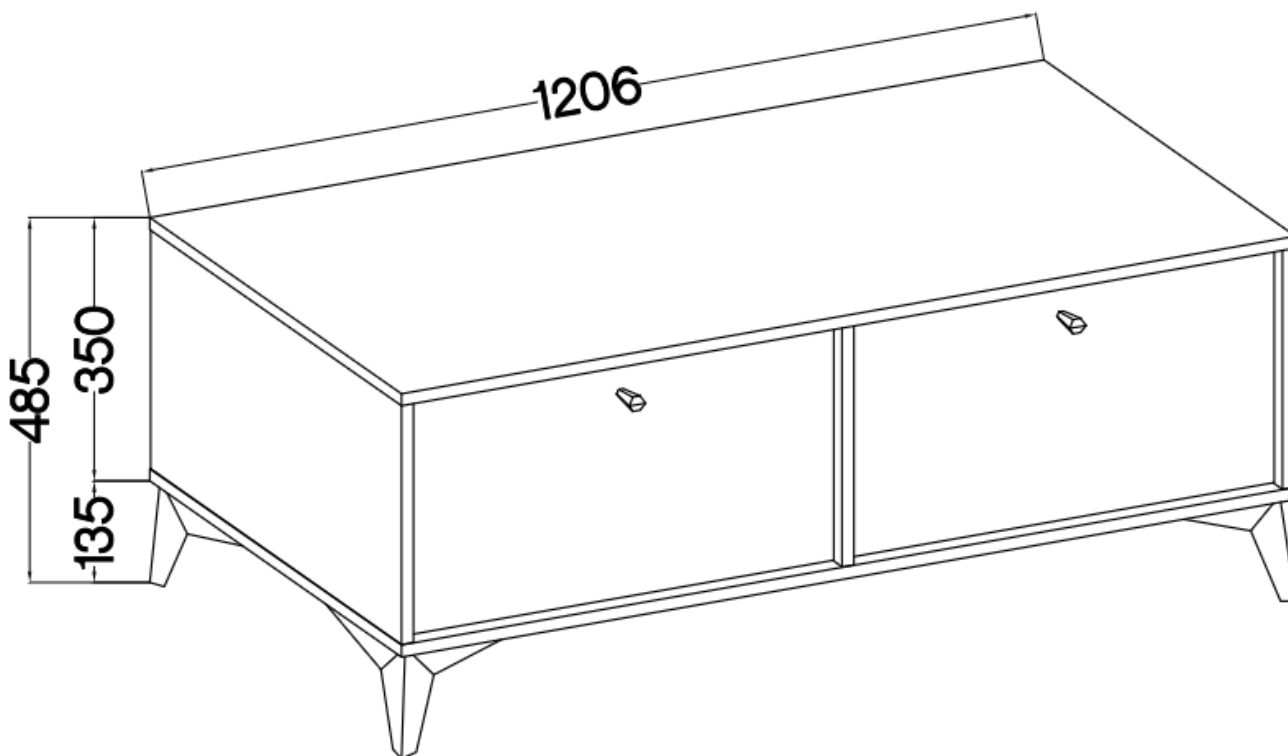

Specyfikacja bryły:

- szerokość: **120,6 cm**
- wysokość: **48,5 cm**
- głębokość: **40,8 cm**
- korpus i front: **plyta laminowana 16 mm**
- ilość drzwi: **2**
- ilość szuflad: **0**
- półki: **tak**
- uchwyt: **metalowe, kolor złoty**
- nogi: **metalowe, kolor złoty**

Cechy systemu TALLY:

- korpus - płyta laminowana o grubości 16 mm, obrzeże ABS
- front - płyta laminowana o grubości 16 mm, obrzeże ABS
- nóżki metalowe -: rozgwiazda (13,5 cm), proste (15 cm), stelaż (27,5 cm)
  - uchwyty metalowe (złote, czarne)
  - meble do samodzielnego montażu
- system dostępny w trzech wariantach kolorystycznych: beż piaskowy, czarny grafit, eucaliptus
  - oświetlenie LED - opcjonalnie (2 pkt. barwa ciepła)
- szyby frontowe: szkło hartowane, szlifowane dookoła, antisol grafitowy, gr 4 mm
  - półki w witrynach: szkło szlifowane dookoła, transparentne, gr 5 mm
  - rodzaj prowadnic w szufladach: prowadnice kulkowe

Szczegółowe wymiary: