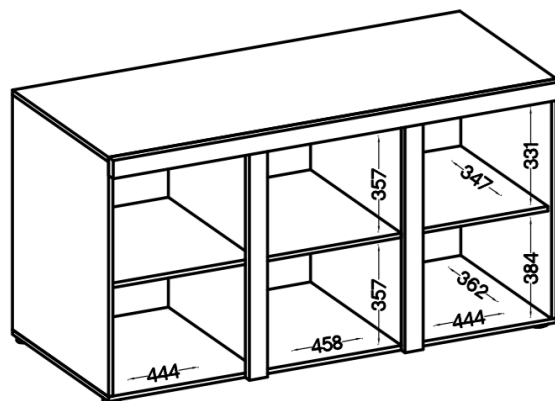

Produkt posiada dodatkowe opcje:

Kolor: beż piaskowy , dąb olejowany