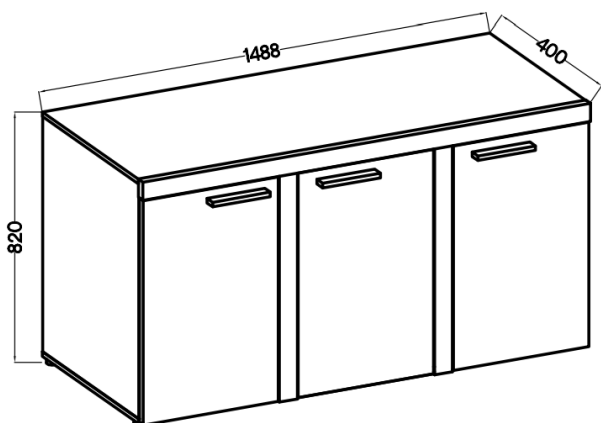

Produkt posiada dodatkowe opcje:

Kolor: beż piaskowy , dąb olejowany