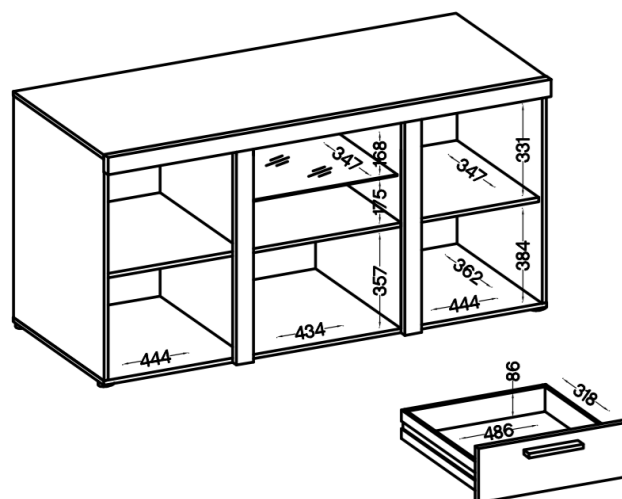

Produkt posiada dodatkowe opcje:

Kolor: beż piaskowy , dąb olejowany
oświetlenie LED: Nie , Tak (+ 63 zł)